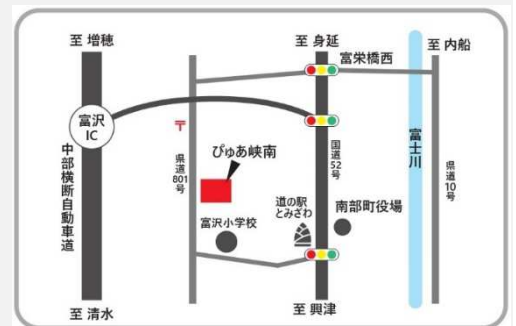

令和4年度びゅあ峡南リニューアルオープン記念講演会

「男女共同参画は地域の未来を創る」参加方法

次のいずれかの方法で、必ず事前にお申し込みください。なお先着順で、定員になり次第お申し込みを締め切らせていただきます。

①会場で参加希望の方

山梨県立男女共同参画推進センターびゅあ峡南(リアル会場)・びゅあ富士(オンライン配信)

●FAXでお申し込みください

下の欄に必要事項をご記入のうえ、6月6日(月)までにこの申込用紙をこのまま「男女共同参画・共生社会推進統括官」に、送信してください。

FAX: 055-223-1320 (男女共同参画・共生社会推進統括官)

お名前	ご連絡先	参加希望会場 (びゅあ峡南・びゅあ富士)
		びゅあ峡南 (リアル会場) ・びゅあ富士 (オンライン配信) ※いずれかを○で囲んでください
		びゅあ峡南 (リアル会場) ・びゅあ富士 (オンライン配信) ※いずれかを○で囲んでください
		びゅあ峡南 (リアル会場) ・びゅあ富士 (オンライン配信) ※いずれかを○で囲んでください

②会場ではなくご自宅等で視聴をご希望の方 (zoom を使用します)

●6月6日(月)までに必ずメールでお申し込みください。

件名に「びゅあ峡南記念講演会zoom 受講希望」、本文に「お名前、お住まいの市町村名、ご連絡先電話番号」をご記入のうえ

danjo-kyosei@pref.yamanashi.lg.jp

あてに送信してください。追って当日のミーティング ID 等をお知らせします。

〈zoom について〉

- ・ビデオオフ、マイクミュートでご参加ください。(質疑応答時にオンに切り替える場合もございます)
- ・データ通信量は参加者の負担になります。
- ・回線、機器の状況によっては映像音声の不具合が発生する可能性があります。
- ・録音、録画、スクリーンショットはご遠慮ください。
- ・タブレット、スマートフォンの場合は事前にアプリをインストールしてください

新型コロナウイルス対策と

お客様へのお願い