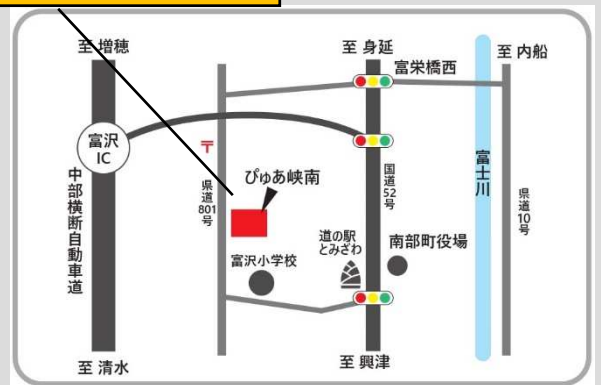

・6/1～6/11までは移転期間中のため、電話が繋がりにくい可能性がございます。

問

〒400-8501 山梨県甲府市丸の内一丁目6番1号
山梨県 男女共同参画・共生社会推進統括官

TEL:055-223-1358

令和4年度びゅあ峡南リニューアルオープン記念講演会

「男女共同参画は地域の未来を創る」参加方法

次のいずれかの方法で、必ず事前にお申し込みください。なお先着順で、定員になり次第お申し込みを締め切らせていただきます。