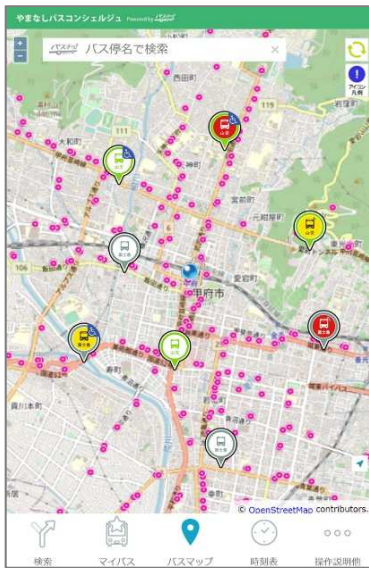

今回のリニューアルによる最大の変更点は遅延情報の表示が可能になった点です。これまでバスの現在地しか把握することができませんでした。リニューアル後は遅延時間を分単位で表示することができるようになる他、一定時間以上の遅れが出ている車両は、マップ上に色分けして表示されるため、一目で遅延状況を把握することができます。また、停留所に貼付されたQRコードをスマートフォンで読み込むことで、バス停ごとのデジタルサイネージを再現したように時刻表やバスの予測通過時刻を確認することも可能です。その他にも、これまで検索できなかった乗継を必要とする経路も表示可能となるなど、山梨県の路線バスネットワークをより一層簡単に検索できるようになります。

## 【サービス概況】

対象路線      ／   山梨交通(株)及び富士急バス(株)が運行する路線バス

サービス開始日／ 路線バス   2021年7月1日(木曜日)

※現在のやまなしバスコンシェルジュのサイトは2021年6月30日をもってクローズいたします。

## 【利用方法】

PC、スマートフォンからやまなしバスコンシェルジュサイトへアクセスします。

(URL)<https://info-yamanashi.buskita.com>

※画面は開発中のイメージです。

## ②バス停 QR コード

1. バス停に貼付された QR コードを読み込むことで、時刻表はもちろんバスの到着予定時刻も確認することができます。

※画面は開発中のイメージです

2. 複数の行き先があるバス停では、行き先を絞り込むことも可能です。

※画面は開発中のイメージです