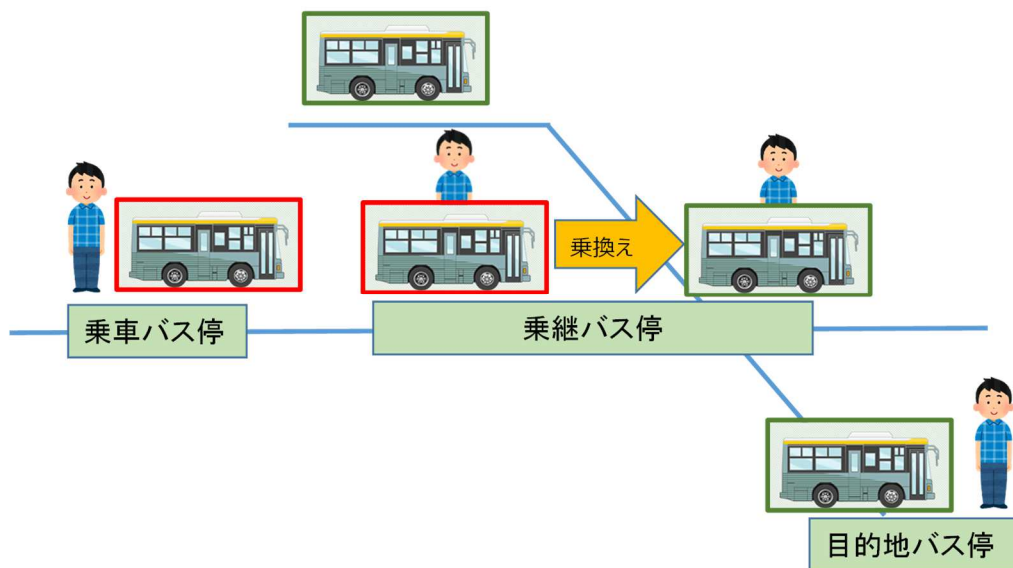

## ②バス停 QR コード

1. バス停に貼付された QR コードを読み込むことで、時刻表はもちろんバスの到着予定時刻も確認することができます。

※画面は開発中のイメージです

2. 複数の行き先があるバス停では、行き先を絞り込むことも可能です。

※画面は開発中のイメージです

### ③乗継検索

検索した目的地までにバスの乗継を要する場合、乗継を含めた経路を表示が可能です。

上のイメージ図のような、乗り継ぎがある経路でも検索結果に表示することができます。