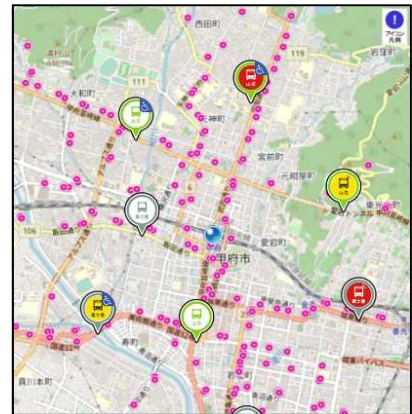

# バスの走行位置と遅延状況がスマホで分かる

山梨県バス総合案内システム「やまなしバスコンシェルジュ」

7/1(木)より さらに便利に全面リニューアル

※画面は開発中のイメージです。

(一社)山梨県バス協会(会長:雨宮 正英)が運営する山梨県バス総合案内システム「やまなしバスコンシェルジュ」が7月1日より全面リニューアルいたします。本システムは山梨交通(株)及び富士急バス(株)が運行する県内の路線バスの経路や停留所の時刻を調べられるバス検索システムです。

今回のリニューアルによる最大の変更点は遅延情報の表示が可能になった点です。これまでバスの現在地しか把握することができませんでした。リニューアル後は遅延時間を分単位で表示することができるようになる他、一定時間以上の遅れが出ている車両は、マップ上に色分けして表示されるため、一目で遅延状況を把握することができます。また、停留所に貼付されたQRコードをスマートフォンで読み込むことで、バス停ごとのデジタルサイネージを再現したように時刻表やバスの予測通過時刻を確認することも可能です。その他にも、これまで検索できなかった乗継を必要とする経路も表示可能となるなど、山梨県の路線バスネットワークをより一層簡単に検索できるようになります。

### ①遅延情報の表示

マップ上にてバスの現在地だけではなく、遅延情報を確認することができます。また、遅延の程度により色分けされているため、一目で遅延状況を把握することができます。

10分以内

11分～20分以内

21分以上

※画面は開発中のイメージです

## ②バス停 QR コード

1. バス停に貼付された QR コードを読み込むことで、時刻表はもちろんバスの到着予定時刻も確認することができます。

※画面は開発中のイメージです

2. 複数の行き先があるバス停では、行き先を絞り込むことも可能です。

※画面は開発中のイメージです