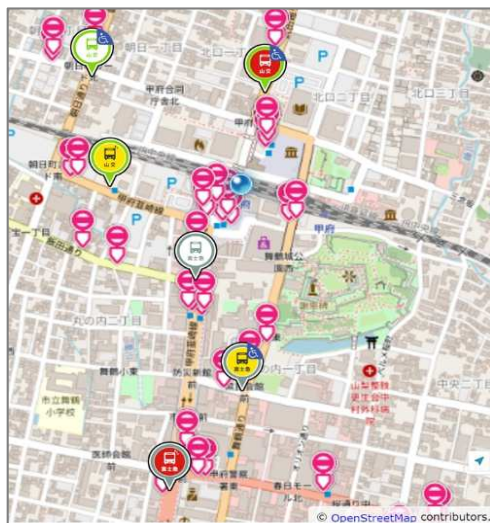

## 【サービス概況】

対象路線      ／   山梨交通(株)及び富士急バス(株)が運行する路線バス

サービス開始日／ 路線バス   2021年7月1日(木曜日)

※現在のやまなしバスコンシェルジュのサイトは2021年6月30日をもってクローズいたします。

## 【利用方法】

PC、スマートフォンからやまなしバスコンシェルジュサイトへアクセスします。

(URL)<https://info-yamanashi.buskita.com>

※画面は開発中のイメージです。

### ①遅延情報の表示

マップ上にてバスの現在地だけではなく、遅延情報を確認することができます。また、遅延の程度により色分けされているため、一目で遅延状況を把握することができます。

10分以内

11分～20分以内

21分以上

※画面は開発中のイメージです

## ②バス停 QR コード

1. バス停に貼付された QR コードを読み込むことで、時刻表はもちろんバスの到着予定時刻も確認することができます。

※画面は開発中のイメージです

2. 複数の行き先があるバス停では、行き先を絞り込むことも可能です。

※画面は開発中のイメージです