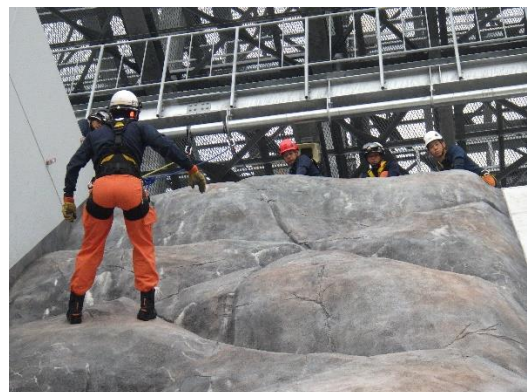

低所からの救助 (講師：峡北消防本部)