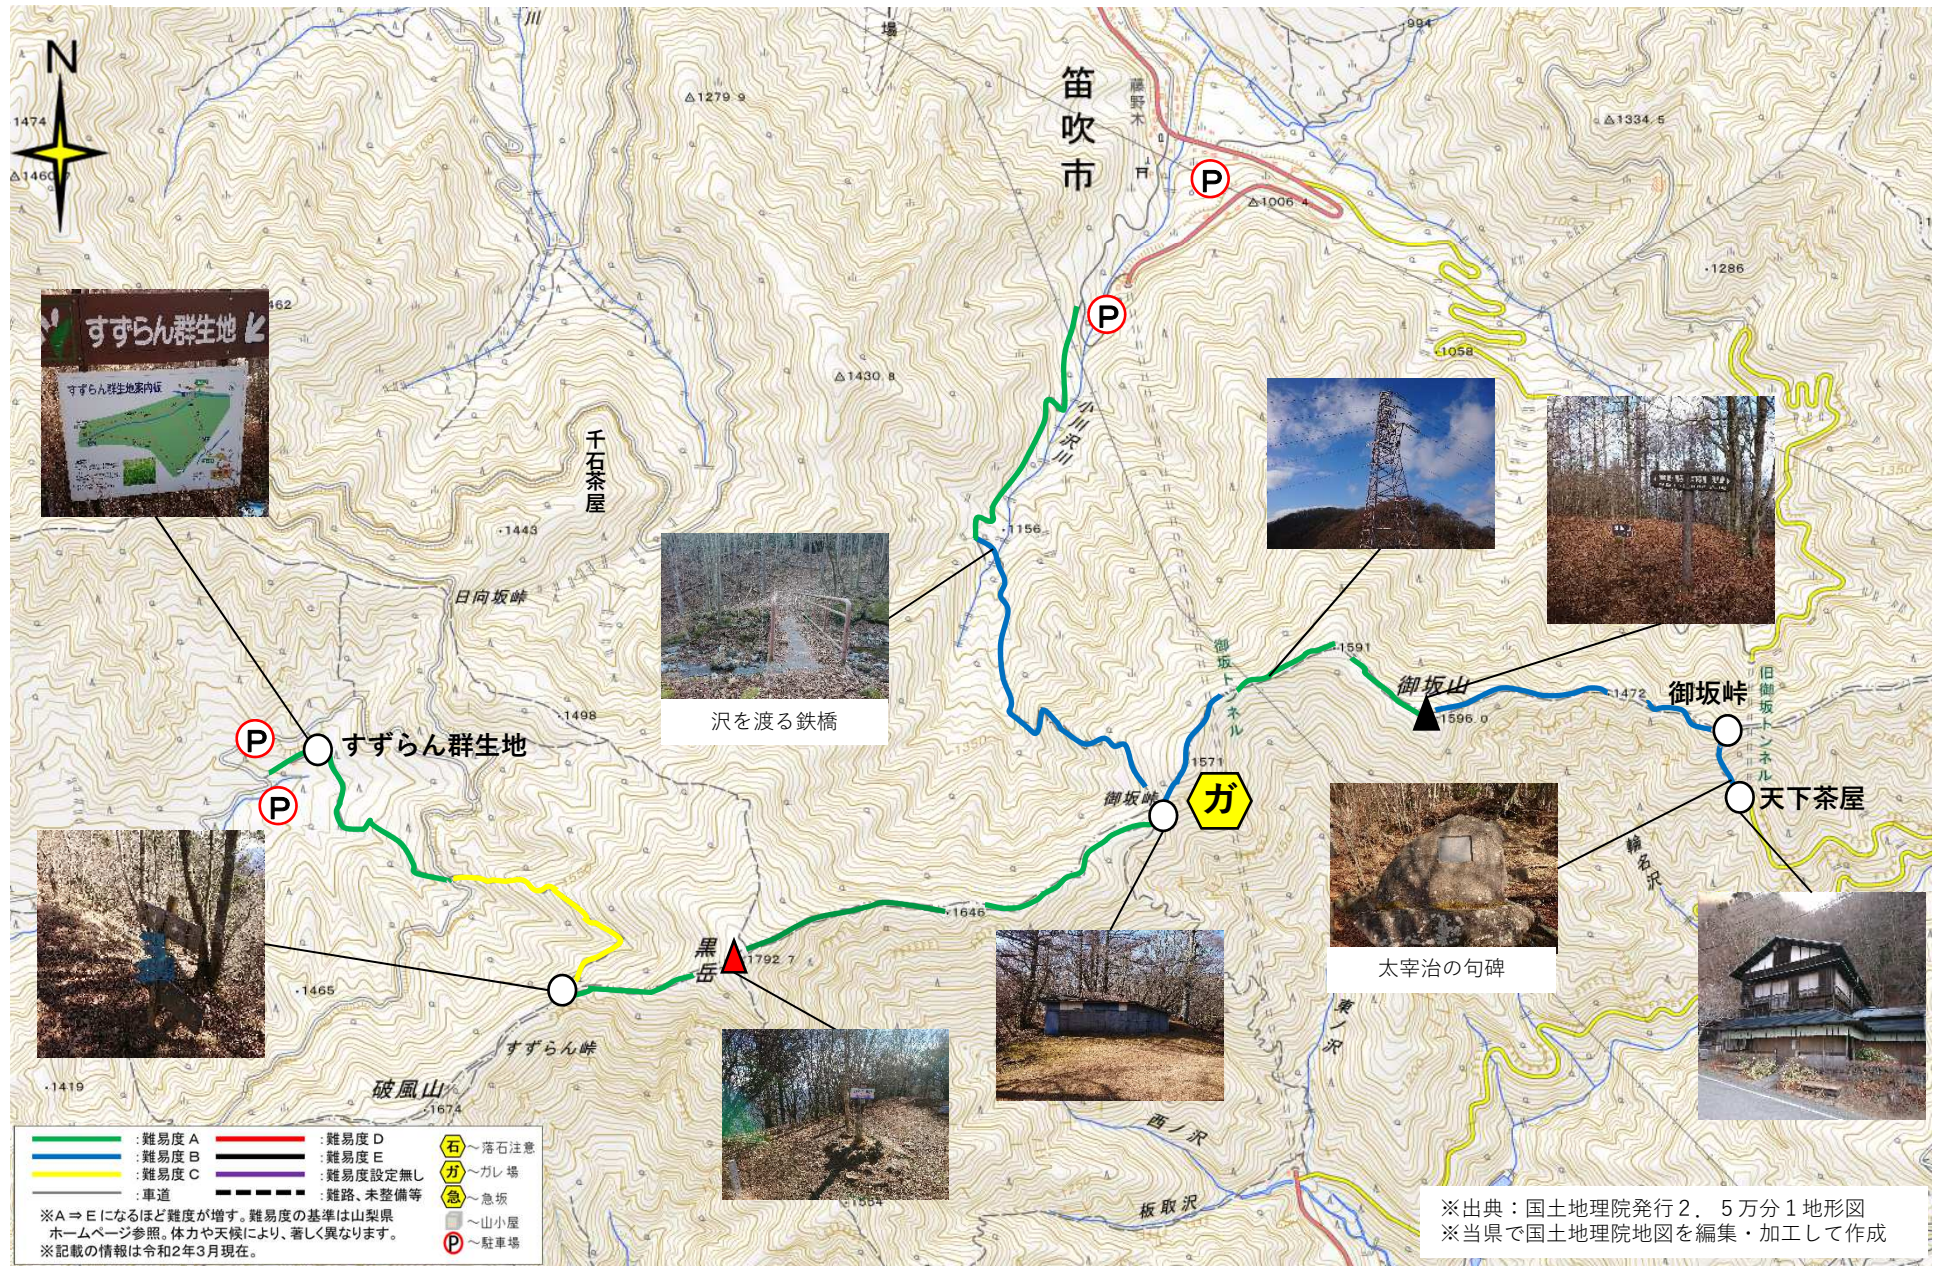

# 山梨百名山 No.57

## 黒岳（標高1,793m）すずらん峠登山口

体力度1/難易度A

※出典：国土地理院発行 2.5万分1地形図  
 ※当県で国土地理院地図を編集・加工して作成