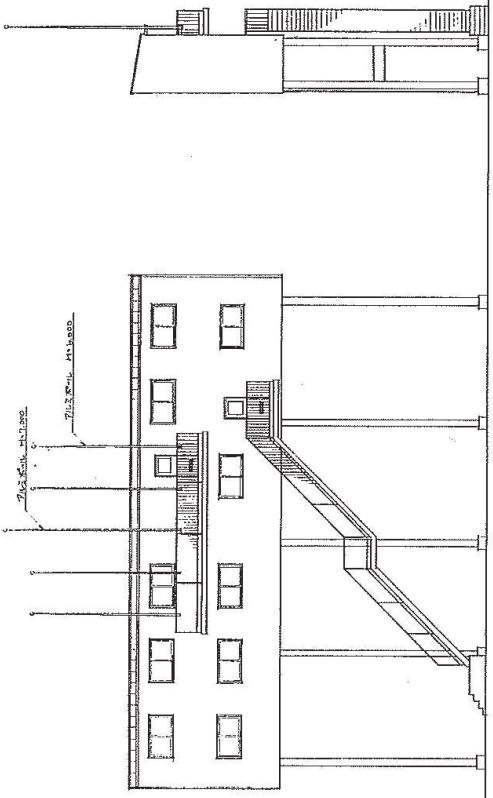

富士北麓公園台帳付図	
所在地	富士市田原上草田石畑内
図名	鋼骨造 平面図-1

山梨県

ATM 附屬設備 (附屬)

富士北麓公園台銀付図	
所在地	富士宮市上野田石橋内
図名	図面 No. 2
山	梨

屋根付図 1:100

3階平図 1:100

2階平図 1:100

1階平図 1:100

正面図 1:100

背面図 1:100

内部仕上表

部	材	色	寸法	備考
床	杉板	自然色	2000x100x15	3階
天井	石膏ボード	白	2400x1200	3階
壁	珪藻土	白	2400x1200	3階
	珪藻土	白	2400x1200	1階
	珪藻土	白	2400x1200	2階

外部仕上表

部	材	色	寸法	備考
屋根	瓦	黒	2000x270	3階
外壁	珪藻土	白	2400x1200	3階
基礎	コンクリート	白	2400x1200	3階
開口部	サッシ	黒	2000x270	3階
敷居	杉板	自然色	2000x100x15	3階