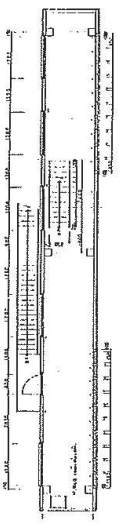

富士北麓公園台帳付図	
所在地	富士市田原上草田石畑内
図名	鋼骨造 平面図-1

山梨県

ATM 附屬設備 (附屬)

富士北麓公園台銀付図	
所在地	富士宮市上野田石橋内
図名	図面 No. 2
山	梨

屋根付図 1:100

3階平図 1:100

2階平図 1:100

1階平図 1:100

正面図 1:100

背面図 1:100

内部仕上表

部	材	色	寸法	備考
床	杉板	自然色	2000x100x15	3階
天井	石膏ボード	白	2400x1200	3階
壁	珪藻土	白	2400x1200	3階
	珪藻土	白	2400x1200	1階
	珪藻土	白	2400x1200	2階

外部仕上表

部	材	色	寸法	備考
屋根	瓦	黒	2000x270	3階
外壁	珪藻土	白	2400x1200	3階
基礎	コンクリート	白	2400x1200	3階
開口部	サッシ	黒	2000x270	3階
敷居	杉板	自然色	2000x100x15	3階

1樓平面圖 1:300

2樓平面圖 1:300

3樓平面圖 1:300

富士北麓公園合衆會館附圖	
所在處	富士田原市上野田區石碓内
圖名	附設禮堂附設少年會館
山	梨
紙	張

名	取捨	備	系
1	主館	797.00	
2	主館	797.00	
3	主館	797.00	
4	主館	797.00	
5	主館	797.00	
6	主館	797.00	
7	主館	797.00	
8	主館	797.00	
9	主館	797.00	
10	主館	797.00	
11	主館	797.00	
12	主館	797.00	
13	主館	797.00	
14	主館	797.00	
15	主館	797.00	
16	主館	797.00	
17	主館	797.00	
18	主館	797.00	
19	主館	797.00	
20	主館	797.00	
21	主館	797.00	
22	主館	797.00	
23	主館	797.00	
24	主館	797.00	
25	主館	797.00	
26	主館	797.00	
27	主館	797.00	
28	主館	797.00	
29	主館	797.00	
30	主館	797.00	
31	主館	797.00	
32	主館	797.00	
33	主館	797.00	
34	主館	797.00	
35	主館	797.00	
36	主館	797.00	
37	主館	797.00	
38	主館	797.00	
39	主館	797.00	
40	主館	797.00	
41	主館	797.00	
42	主館	797.00	
43	主館	797.00	
44	主館	797.00	
45	主館	797.00	
46	主館	797.00	
47	主館	797.00	
48	主館	797.00	
49	主館	797.00	
50	主館	797.00	
51	主館	797.00	
52	主館	797.00	
53	主館	797.00	
54	主館	797.00	
55	主館	797.00	
56	主館	797.00	
57	主館	797.00	
58	主館	797.00	
59	主館	797.00	
60	主館	797.00	
61	主館	797.00	
62	主館	797.00	
63	主館	797.00	
64	主館	797.00	
65	主館	797.00	
66	主館	797.00	
67	主館	797.00	
68	主館	797.00	
69	主館	797.00	
70	主館	797.00	
71	主館	797.00	
72	主館	797.00	
73	主館	797.00	
74	主館	797.00	
75	主館	797.00	
76	主館	797.00	
77	主館	797.00	
78	主館	797.00	
79	主館	797.00	
80	主館	797.00	
81	主館	797.00	
82	主館	797.00	
83	主館	797.00	
84	主館	797.00	
85	主館	797.00	
86	主館	797.00	
87	主館	797.00	
88	主館	797.00	
89	主館	797.00	
90	主館	797.00	
91	主館	797.00	
92	主館	797.00	
93	主館	797.00	
94	主館	797.00	
95	主館	797.00	
96	主館	797.00	
97	主館	797.00	
98	主館	797.00	
99	主館	797.00	
100	主館	797.00	

富士北麓公園舎概付図
 所在地 富士市上野田立石地区
 図名 新設 応接室等概図