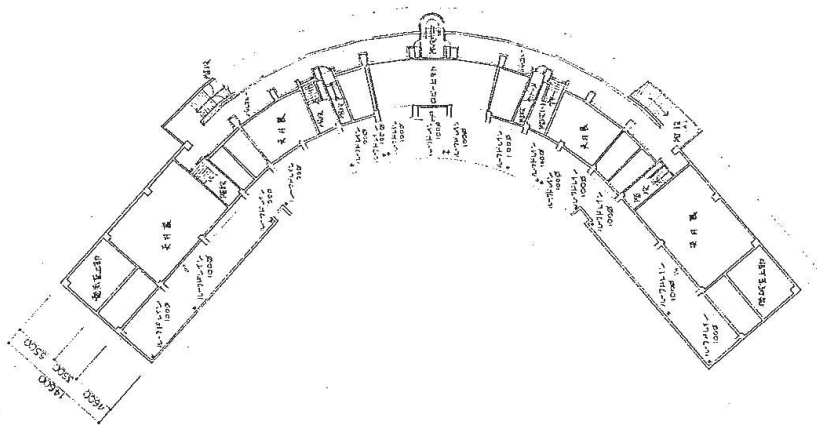

正面図 1:100

背面図 1:100

内部仕上表

部	材	色	寸法	備考
床	杉板	自然色	2000x100x15	3階
天井	石膏ボード	白	2400x1200	3階
壁	珪藻土	白	2400x1200	3階
	珪藻土	白	2400x1200	1階
	珪藻土	白	2400x1200	2階

外部仕上表

部	材	色	寸法	備考
屋根	瓦	黒	2000x270	3階
外壁	珪藻土	白	2400x1200	3階
基礎	コンクリート	白	2400x1200	3階
開口部	サッシ	黒	2000x270	3階
敷居	杉板	自然色	2000x100x15	3階

1樓平面圖 1:300

2樓平面圖 1:300

3樓平面圖 1:300

富士北麓公園合衆會館附圖	
所在處	富士田原市上野田區石碓内
圖名	附設禮堂附設少年會館
山	梨
紙	張

名	取捨	備	系
1	主館	797.00	
2	主館	797.00	
3	主館	797.00	
4	主館	797.00	
5	主館	797.00	
6	主館	797.00	
7	主館	797.00	
8	主館	797.00	
9	主館	797.00	
10	主館	797.00	
11	主館	797.00	
12	主館	797.00	
13	主館	797.00	
14	主館	797.00	
15	主館	797.00	
16	主館	797.00	
17	主館	797.00	
18	主館	797.00	
19	主館	797.00	
20	主館	797.00	
21	主館	797.00	
22	主館	797.00	
23	主館	797.00	
24	主館	797.00	
25	主館	797.00	
26	主館	797.00	
27	主館	797.00	
28	主館	797.00	
29	主館	797.00	
30	主館	797.00	
31	主館	797.00	
32	主館	797.00	
33	主館	797.00	
34	主館	797.00	
35	主館	797.00	
36	主館	797.00	
37	主館	797.00	
38	主館	797.00	
39	主館	797.00	
40	主館	797.00	
41	主館	797.00	
42	主館	797.00	
43	主館	797.00	
44	主館	797.00	
45	主館	797.00	
46	主館	797.00	
47	主館	797.00	
48	主館	797.00	
49	主館	797.00	
50	主館	797.00	
51	主館	797.00	
52	主館	797.00	
53	主館	797.00	
54	主館	797.00	
55	主館	797.00	
56	主館	797.00	
57	主館	797.00	
58	主館	797.00	
59	主館	797.00	
60	主館	797.00	
61	主館	797.00	
62	主館	797.00	
63	主館	797.00	
64	主館	797.00	
65	主館	797.00	
66	主館	797.00	
67	主館	797.00	
68	主館	797.00	
69	主館	797.00	
70	主館	797.00	
71	主館	797.00	
72	主館	797.00	
73	主館	797.00	
74	主館	797.00	
75	主館	797.00	
76	主館	797.00	
77	主館	797.00	
78	主館	797.00	
79	主館	797.00	
80	主館	797.00	
81	主館	797.00	
82	主館	797.00	
83	主館	797.00	
84	主館	797.00	
85	主館	797.00	
86	主館	797.00	
87	主館	797.00	
88	主館	797.00	
89	主館	797.00	
90	主館	797.00	
91	主館	797.00	
92	主館	797.00	
93	主館	797.00	
94	主館	797.00	
95	主館	797.00	
96	主館	797.00	
97	主館	797.00	
98	主館	797.00	
99	主館	797.00	
100	主館	797.00	