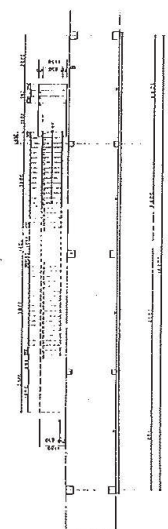

富士北麓公園台帳付図	
所在地	富士市田原上草田石畑内
図名	鋼骨造 平面図-1

山梨県

ATM 附屬設備 (附屬)

富士北麓公園台銀付図	
所在地	富士宮市上野田石橋内
図名	図面 No. 2
山	梨

屋根付図 1:100

3階平図 1:100

2階平図 1:100

1階平図 1:100

正面図 1:100

背面図 1:100

内部仕上表

部	材	色	寸法	備考
床	杉板	自然色	2000x100x15	3階
天井	石膏ボード	白	2400x1200	3階
壁	珪藻土	白	2400x1200	3階
	珪藻土	白	2400x1200	1階
	珪藻土	白	2400x1200	2階

外部仕上表

部	材	色	寸法	備考
屋根	瓦	黒	2000x270	3階
外壁	珪藻土	白	2400x1200	3階
基礎	コンクリート	白	2400x1200	3階
開口部	サッシ	黒	2000x270	3階
敷居	杉板	自然色	2000x100x15	3階

1樓平面圖 1:300

2樓平面圖 1:300

3樓平面圖 1:300

富士北麓公園合衆會館附圖	
所在處	富士田原市上野田區石碓内
圖名	附設禮堂附設少年會館
山	梨
紙	張

名	取捨	備	系
1	主館	797.00	
2	主館	797.00	
3	主館	797.00	
4	主館	797.00	
5	主館	797.00	
6	主館	797.00	
7	主館	797.00	
8	主館	797.00	
9	主館	797.00	
10	主館	797.00	
11	主館	797.00	
12	主館	797.00	
13	主館	797.00	
14	主館	797.00	
15	主館	797.00	
16	主館	797.00	
17	主館	797.00	
18	主館	797.00	
19	主館	797.00	
20	主館	797.00	
21	主館	797.00	
22	主館	797.00	
23	主館	797.00	
24	主館	797.00	
25	主館	797.00	
26	主館	797.00	
27	主館	797.00	
28	主館	797.00	
29	主館	797.00	
30	主館	797.00	
31	主館	797.00	
32	主館	797.00	
33	主館	797.00	
34	主館	797.00	
35	主館	797.00	
36	主館	797.00	
37	主館	797.00	
38	主館	797.00	
39	主館	797.00	
40	主館	797.00	
41	主館	797.00	
42	主館	797.00	
43	主館	797.00	
44	主館	797.00	
45	主館	797.00	
46	主館	797.00	
47	主館	797.00	
48	主館	797.00	
49	主館	797.00	
50	主館	797.00	
51	主館	797.00	
52	主館	797.00	
53	主館	797.00	
54	主館	797.00	
55	主館	797.00	
56	主館	797.00	
57	主館	797.00	
58	主館	797.00	
59	主館	797.00	
60	主館	797.00	
61	主館	797.00	
62	主館	797.00	
63	主館	797.00	
64	主館	797.00	
65	主館	797.00	
66	主館	797.00	
67	主館	797.00	
68	主館	797.00	
69	主館	797.00	
70	主館	797.00	
71	主館	797.00	
72	主館	797.00	
73	主館	797.00	
74	主館	797.00	
75	主館	797.00	
76	主館	797.00	
77	主館	797.00	
78	主館	797.00	
79	主館	797.00	
80	主館	797.00	
81	主館	797.00	
82	主館	797.00	
83	主館	797.00	
84	主館	797.00	
85	主館	797.00	
86	主館	797.00	
87	主館	797.00	
88	主館	797.00	
89	主館	797.00	
90	主館	797.00	
91	主館	797.00	
92	主館	797.00	
93	主館	797.00	
94	主館	797.00	
95	主館	797.00	
96	主館	797.00	
97	主館	797.00	
98	主館	797.00	
99	主館	797.00	
100	主館	797.00	

富士北麓公園舎概付図
 所在地 富士市上野田立石地区
 図名 新設 応接室等概図