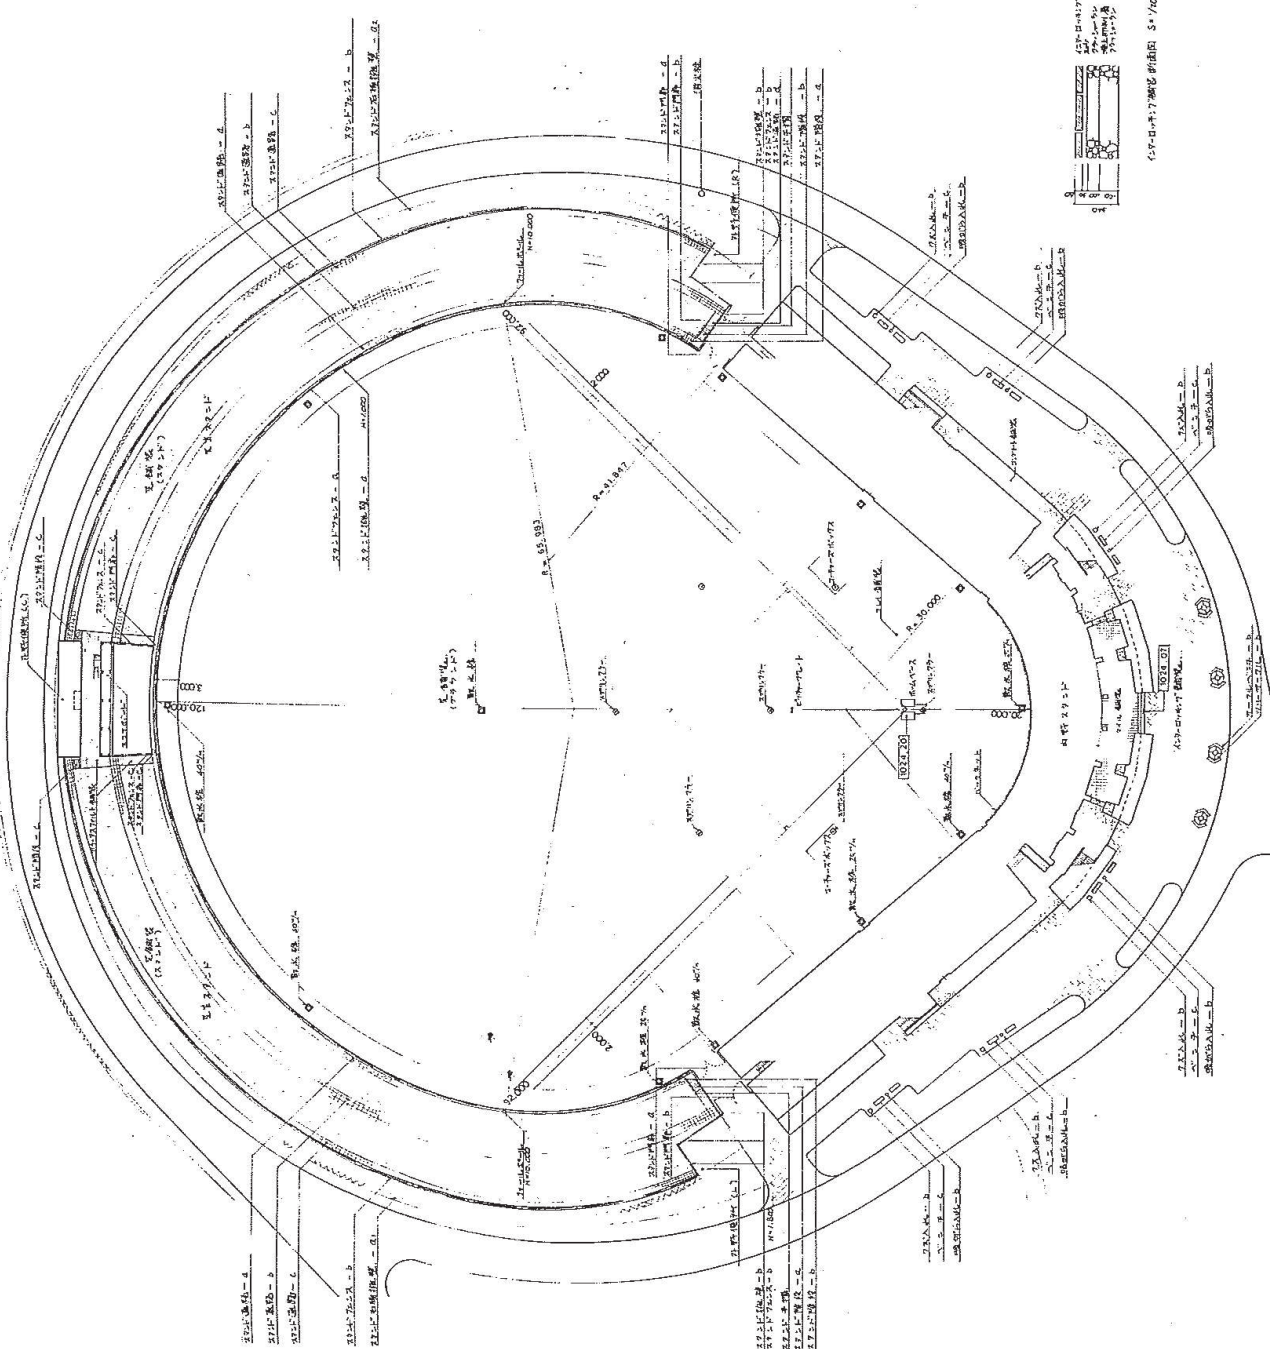

1樓平面圖 1:300

2樓平面圖 1:300

3樓平面圖 1:300

富士北麓公園合衆會館附圖	
所在處	富士田原市上野田區石碓内
圖名	附設禮堂附設少年會館
山	梨
紙	張

名	取捨	備	系
1	主館	797.00	
2	主館	797.00	
3	主館	797.00	
4	主館	797.00	
5	主館	797.00	
6	主館	797.00	
7	主館	797.00	
8	主館	797.00	
9	主館	797.00	
10	主館	797.00	
11	主館	797.00	
12	主館	797.00	
13	主館	797.00	
14	主館	797.00	
15	主館	797.00	
16	主館	797.00	
17	主館	797.00	
18	主館	797.00	
19	主館	797.00	
20	主館	797.00	
21	主館	797.00	
22	主館	797.00	
23	主館	797.00	
24	主館	797.00	
25	主館	797.00	
26	主館	797.00	
27	主館	797.00	
28	主館	797.00	
29	主館	797.00	
30	主館	797.00	
31	主館	797.00	
32	主館	797.00	
33	主館	797.00	
34	主館	797.00	
35	主館	797.00	
36	主館	797.00	
37	主館	797.00	
38	主館	797.00	
39	主館	797.00	
40	主館	797.00	
41	主館	797.00	
42	主館	797.00	
43	主館	797.00	
44	主館	797.00	
45	主館	797.00	
46	主館	797.00	
47	主館	797.00	
48	主館	797.00	
49	主館	797.00	
50	主館	797.00	
51	主館	797.00	
52	主館	797.00	
53	主館	797.00	
54	主館	797.00	
55	主館	797.00	
56	主館	797.00	
57	主館	797.00	
58	主館	797.00	
59	主館	797.00	
60	主館	797.00	
61	主館	797.00	
62	主館	797.00	
63	主館	797.00	
64	主館	797.00	
65	主館	797.00	
66	主館	797.00	
67	主館	797.00	
68	主館	797.00	
69	主館	797.00	
70	主館	797.00	
71	主館	797.00	
72	主館	797.00	
73	主館	797.00	
74	主館	797.00	
75	主館	797.00	
76	主館	797.00	
77	主館	797.00	
78	主館	797.00	
79	主館	797.00	
80	主館	797.00	
81	主館	797.00	
82	主館	797.00	
83	主館	797.00	
84	主館	797.00	
85	主館	797.00	
86	主館	797.00	
87	主館	797.00	
88	主館	797.00	
89	主館	797.00	
90	主館	797.00	
91	主館	797.00	
92	主館	797.00	
93	主館	797.00	
94	主館	797.00	
95	主館	797.00	
96	主館	797.00	
97	主館	797.00	
98	主館	797.00	
99	主館	797.00	
100	主館	797.00	