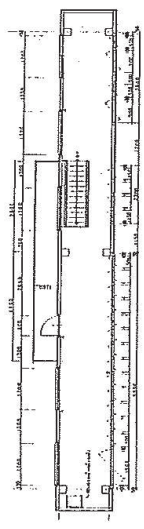

富士北麓公園台帳付図	
所在地	富士市田原上草田石畑内
図名	鋼骨造 平面図-1

山梨県

ATM 附屬設備 (附屬)

富士北麓公園台銀付図	
所在地	富士宮市上野田石橋内
図名	図面 No. 2
山	梨

屋根付図 1:100

3階平図 1:100

2階平図 1:100

1階平図 1:100

正面図 1:100

背面図 1:100

内部仕上表

部	材	色	寸法	備考
床	杉板	自然色	2000x100x15	3階
天井	石膏ボード	白	2400x1200	3階
壁	珪藻土	白	2400x1200	3階
	珪藻土	白	2400x1200	1階
	珪藻土	白	2400x1200	2階

外部仕上表

部	材	色	寸法	備考
屋根	瓦	黒	2000x270	3階
外壁	珪藻土	白	2400x1200	3階
基礎	コンクリート	白	2400x1200	3階
開口部	サッシ	黒	2000x270	3階
敷居	杉板	自然色	2000x100x15	3階

1樓平面圖 1:300

2樓平面圖 1:300

3樓平面圖 1:300

富士北麓公園合衆會館附圖	
所在處	富士田原市上野田區石碓内
圖名	附設禮堂附設少年會館
山	梨
紙	張

名	取捨	備	系
1	主館	797.00	
2	主館	797.00	
3	主館	797.00	
4	主館	797.00	
5	主館	797.00	
6	主館	797.00	
7	主館	797.00	
8	主館	797.00	
9	主館	797.00	
10	主館	797.00	
11	主館	797.00	
12	主館	797.00	
13	主館	797.00	
14	主館	797.00	
15	主館	797.00	
16	主館	797.00	
17	主館	797.00	
18	主館	797.00	
19	主館	797.00	
20	主館	797.00	
21	主館	797.00	
22	主館	797.00	
23	主館	797.00	
24	主館	797.00	
25	主館	797.00	
26	主館	797.00	
27	主館	797.00	
28	主館	797.00	
29	主館	797.00	
30	主館	797.00	
31	主館	797.00	
32	主館	797.00	
33	主館	797.00	
34	主館	797.00	
35	主館	797.00	
36	主館	797.00	
37	主館	797.00	
38	主館	797.00	
39	主館	797.00	
40	主館	797.00	
41	主館	797.00	
42	主館	797.00	
43	主館	797.00	
44	主館	797.00	
45	主館	797.00	
46	主館	797.00	
47	主館	797.00	
48	主館	797.00	
49	主館	797.00	
50	主館	797.00	
51	主館	797.00	
52	主館	797.00	
53	主館	797.00	
54	主館	797.00	
55	主館	797.00	
56	主館	797.00	
57	主館	797.00	
58	主館	797.00	
59	主館	797.00	
60	主館	797.00	
61	主館	797.00	
62	主館	797.00	
63	主館	797.00	
64	主館	797.00	
65	主館	797.00	
66	主館	797.00	
67	主館	797.00	
68	主館	797.00	
69	主館	797.00	
70	主館	797.00	
71	主館	797.00	
72	主館	797.00	
73	主館	797.00	
74	主館	797.00	
75	主館	797.00	
76	主館	797.00	
77	主館	797.00	
78	主館	797.00	
79	主館	797.00	
80	主館	797.00	
81	主館	797.00	
82	主館	797.00	
83	主館	797.00	
84	主館	797.00	
85	主館	797.00	
86	主館	797.00	
87	主館	797.00	
88	主館	797.00	
89	主館	797.00	
90	主館	797.00	
91	主館	797.00	
92	主館	797.00	
93	主館	797.00	
94	主館	797.00	
95	主館	797.00	
96	主館	797.00	
97	主館	797.00	
98	主館	797.00	
99	主館	797.00	
100	主館	797.00	