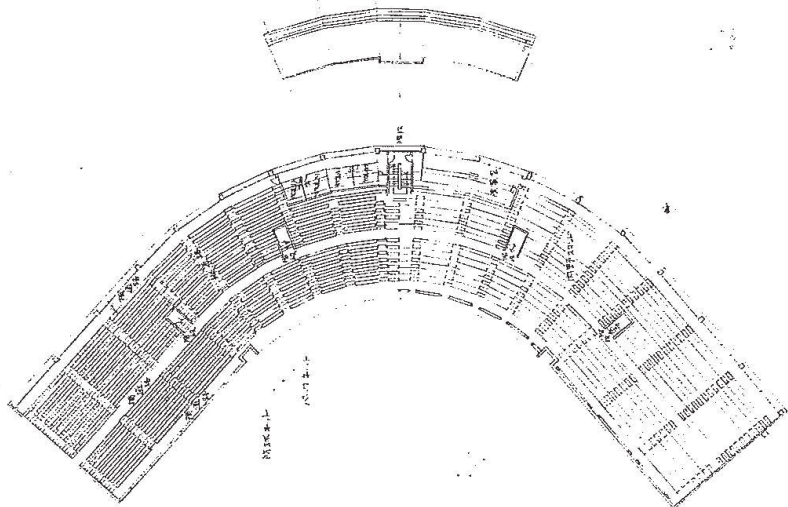

正面図 1:100

背面図 1:100

内部仕上表

部	材	色	寸法	備考
床	杉板	自然色	2000x100x15	3階
天井	石膏ボード	白	2400x1200	3階
壁	珪藻土	白	2400x1200	3階
	珪藻土	白	2400x1200	1階
	珪藻土	白	2400x1200	2階

外部仕上表

部	材	色	寸法	備考
屋根	瓦	黒	2000x270	3階
外壁	珪藻土	白	2400x1200	3階
基礎	コンクリート	白	2400x1200	3階
開口部	サッシ	黒	2000x270	3階
敷居	杉板	自然色	2000x100x15	3階

1樓平面圖 1:300

2樓平面圖 1:300

3樓平面圖 1:300

富士北麓公園合衆會館附圖	
所在處	富士田原市上野田區石碓内
圖名	附設禮堂附設少年會館
山	梨
紙	張

名	取捨	備	系
1	主館	797.00	
2	主館	797.00	
3	主館	797.00	
4	主館	797.00	
5	主館	797.00	
6	主館	797.00	
7	主館	797.00	
8	主館	797.00	
9	主館	797.00	
10	主館	797.00	
11	主館	797.00	
12	主館	797.00	
13	主館	797.00	
14	主館	797.00	
15	主館	797.00	
16	主館	797.00	
17	主館	797.00	
18	主館	797.00	
19	主館	797.00	
20	主館	797.00	
21	主館	797.00	
22	主館	797.00	
23	主館	797.00	
24	主館	797.00	
25	主館	797.00	
26	主館	797.00	
27	主館	797.00	
28	主館	797.00	
29	主館	797.00	
30	主館	797.00	
31	主館	797.00	
32	主館	797.00	
33	主館	797.00	
34	主館	797.00	
35	主館	797.00	
36	主館	797.00	
37	主館	797.00	
38	主館	797.00	
39	主館	797.00	
40	主館	797.00	
41	主館	797.00	
42	主館	797.00	
43	主館	797.00	
44	主館	797.00	
45	主館	797.00	
46	主館	797.00	
47	主館	797.00	
48	主館	797.00	
49	主館	797.00	
50	主館	797.00	
51	主館	797.00	
52	主館	797.00	
53	主館	797.00	
54	主館	797.00	
55	主館	797.00	
56	主館	797.00	
57	主館	797.00	
58	主館	797.00	
59	主館	797.00	
60	主館	797.00	
61	主館	797.00	
62	主館	797.00	
63	主館	797.00	
64	主館	797.00	
65	主館	797.00	
66	主館	797.00	
67	主館	797.00	
68	主館	797.00	
69	主館	797.00	
70	主館	797.00	
71	主館	797.00	
72	主館	797.00	
73	主館	797.00	
74	主館	797.00	
75	主館	797.00	
76	主館	797.00	
77	主館	797.00	
78	主館	797.00	
79	主館	797.00	
80	主館	797.00	
81	主館	797.00	
82	主館	797.00	
83	主館	797.00	
84	主館	797.00	
85	主館	797.00	
86	主館	797.00	
87	主館	797.00	
88	主館	797.00	
89	主館	797.00	
90	主館	797.00	
91	主館	797.00	
92	主館	797.00	
93	主館	797.00	
94	主館	797.00	
95	主館	797.00	
96	主館	797.00	
97	主館	797.00	
98	主館	797.00	
99	主館	797.00	
100	主館	797.00	