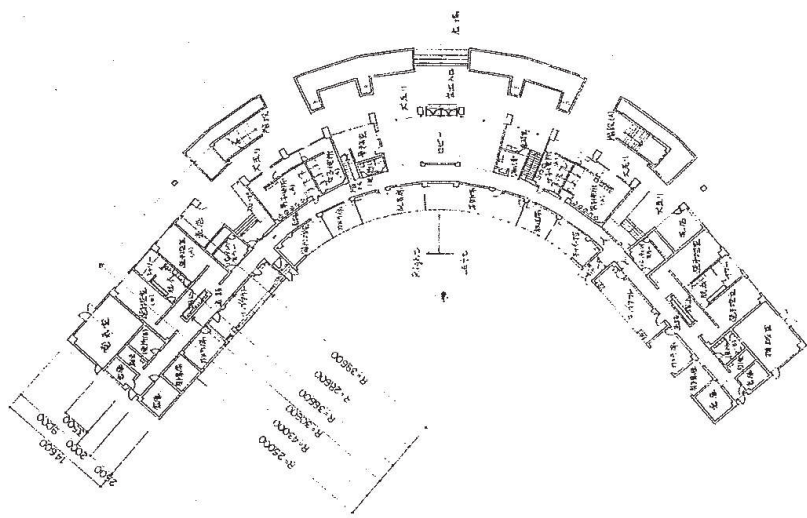

正面図 1:100

背面図 1:100

内部仕上表

部	材	色	寸法	備考
床	杉板	自然色	2000x100x15	3階
天井	石膏ボード	白	2400x1200	3階
壁	珪藻土	白	2400x1200	3階
	珪藻土	白	2400x1200	1階
	珪藻土	白	2400x1200	2階

外部仕上表

部	材	色	寸法	備考
屋根	瓦	黒	2000x270	3階
外壁	珪藻土	白	2400x1200	3階
基礎	コンクリート	白	2400x1200	3階
開口部	サッシ	黒	2000x270	3階
敷居	杉板	自然色	2000x100x15	3階

1樓平面圖 1:300

2樓平面圖 1:300

3樓平面圖 1:300

富士北麓公園合衆會館附圖	
所在處	富士田原市上野田區石碓内
圖名	附設禮堂附設少年會館
山	梨
紙	張

名	取捨	備	系
1	主館	797.00	
2	主館	797.00	
3	主館	797.00	
4	主館	797.00	
5	主館	797.00	
6	主館	797.00	
7	主館	797.00	
8	主館	797.00	
9	主館	797.00	
10	主館	797.00	
11	主館	797.00	
12	主館	797.00	
13	主館	797.00	
14	主館	797.00	
15	主館	797.00	
16	主館	797.00	
17	主館	797.00	
18	主館	797.00	
19	主館	797.00	
20	主館	797.00	
21	主館	797.00	
22	主館	797.00	
23	主館	797.00	
24	主館	797.00	
25	主館	797.00	
26	主館	797.00	
27	主館	797.00	
28	主館	797.00	
29	主館	797.00	
30	主館	797.00	
31	主館	797.00	
32	主館	797.00	
33	主館	797.00	
34	主館	797.00	
35	主館	797.00	
36	主館	797.00	
37	主館	797.00	
38	主館	797.00	
39	主館	797.00	
40	主館	797.00	
41	主館	797.00	
42	主館	797.00	
43	主館	797.00	
44	主館	797.00	
45	主館	797.00	
46	主館	797.00	
47	主館	797.00	
48	主館	797.00	
49	主館	797.00	
50	主館	797.00	
51	主館	797.00	
52	主館	797.00	
53	主館	797.00	
54	主館	797.00	
55	主館	797.00	
56	主館	797.00	
57	主館	797.00	
58	主館	797.00	
59	主館	797.00	
60	主館	797.00	
61	主館	797.00	
62	主館	797.00	
63	主館	797.00	
64	主館	797.00	
65	主館	797.00	
66	主館	797.00	
67	主館	797.00	
68	主館	797.00	
69	主館	797.00	
70	主館	797.00	
71	主館	797.00	
72	主館	797.00	
73	主館	797.00	
74	主館	797.00	
75	主館	797.00	
76	主館	797.00	
77	主館	797.00	
78	主館	797.00	
79	主館	797.00	
80	主館	797.00	
81	主館	797.00	
82	主館	797.00	
83	主館	797.00	
84	主館	797.00	
85	主館	797.00	
86	主館	797.00	
87	主館	797.00	
88	主館	797.00	
89	主館	797.00	
90	主館	797.00	
91	主館	797.00	
92	主館	797.00	
93	主館	797.00	
94	主館	797.00	
95	主館	797.00	
96	主館	797.00	
97	主館	797.00	
98	主館	797.00	
99	主館	797.00	
100	主館	797.00	