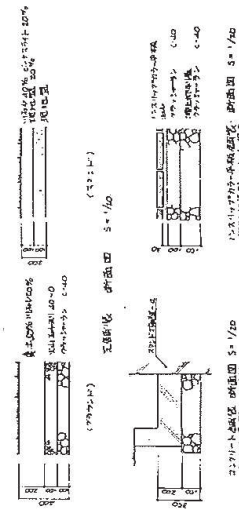

正面図 1:100

背面図 1:100

内部仕上表

部	材	色	寸法	備考
床	杉板	自然色	2000x100x15	3階
天井	石膏ボード	白	2400x1200	3階
壁	珪藻土	白	2400x1200	3階
	珪藻土	白	2400x1200	1階
	珪藻土	白	2400x1200	2階

外部仕上表

部	材	色	寸法	備考
屋根	瓦	黒	2000x270	3階
外壁	珪藻土	白	2400x1200	3階
基礎	コンクリート	白	2400x1200	3階
開口部	サッシ	黒	2000x270	3階
敷居	杉板	自然色	2000x100x15	3階

1樓平面圖 1:300

2樓平面圖 1:300

3樓平面圖 1:300

富士北麓公園合衆會館附圖	
所在處	富士田原市上野田區石碓内
圖名	附設禮堂附設少年會館
山	梨
紙	張

名	取捨	備	系
1	主館	797.00	
2	主館	797.00	
3	主館	797.00	
4	主館	797.00	
5	主館	797.00	
6	主館	797.00	
7	主館	797.00	
8	主館	797.00	
9	主館	797.00	
10	主館	797.00	
11	主館	797.00	
12	主館	797.00	
13	主館	797.00	
14	主館	797.00	
15	主館	797.00	
16	主館	797.00	
17	主館	797.00	
18	主館	797.00	
19	主館	797.00	
20	主館	797.00	
21	主館	797.00	
22	主館	797.00	
23	主館	797.00	
24	主館	797.00	
25	主館	797.00	
26	主館	797.00	
27	主館	797.00	
28	主館	797.00	
29	主館	797.00	
30	主館	797.00	
31	主館	797.00	
32	主館	797.00	
33	主館	797.00	
34	主館	797.00	
35	主館	797.00	
36	主館	797.00	
37	主館	797.00	
38	主館	797.00	
39	主館	797.00	
40	主館	797.00	
41	主館	797.00	
42	主館	797.00	
43	主館	797.00	
44	主館	797.00	
45	主館	797.00	
46	主館	797.00	
47	主館	797.00	
48	主館	797.00	
49	主館	797.00	
50	主館	797.00	
51	主館	797.00	
52	主館	797.00	
53	主館	797.00	
54	主館	797.00	
55	主館	797.00	
56	主館	797.00	
57	主館	797.00	
58	主館	797.00	
59	主館	797.00	
60	主館	797.00	
61	主館	797.00	
62	主館	797.00	
63	主館	797.00	
64	主館	797.00	
65	主館	797.00	
66	主館	797.00	
67	主館	797.00	
68	主館	797.00	
69	主館	797.00	
70	主館	797.00	
71	主館	797.00	
72	主館	797.00	
73	主館	797.00	
74	主館	797.00	
75	主館	797.00	
76	主館	797.00	
77	主館	797.00	
78	主館	797.00	
79	主館	797.00	
80	主館	797.00	
81	主館	797.00	
82	主館	797.00	
83	主館	797.00	
84	主館	797.00	
85	主館	797.00	
86	主館	797.00	
87	主館	797.00	
88	主館	797.00	
89	主館	797.00	
90	主館	797.00	
91	主館	797.00	
92	主館	797.00	
93	主館	797.00	
94	主館	797.00	
95	主館	797.00	
96	主館	797.00	
97	主館	797.00	
98	主館	797.00	
99	主館	797.00	
100	主館	797.00	