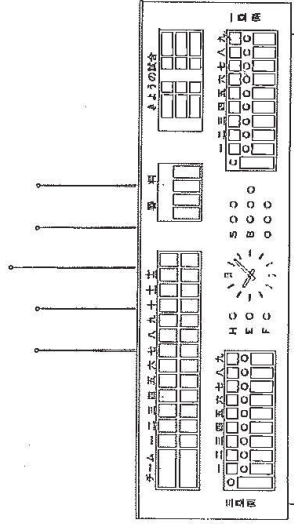

富士北麓公園台帳付図	
所在地	富士市田原上草田石畑内
図名	鋼骨造 平面図-1

山梨県

ATM 附屬設備 (附屬)

富士北麓公園台銀付図	
所在地	富士宮市上野田石橋内
図名	図面 No. 2
山	梨

屋根付図 1:100

3階平図 1:100

2階平図 1:100

1階平図 1:100

正面図 1:100

背面図 1:100

内部仕上表

部	材	色	寸法	備考
床	杉板	自然色	2000x100x15	3階
天井	石膏ボード	白	2400x1200	3階
壁	珪藻土	白	2400x1200	3階
	珪藻土	白	2400x1200	1階
	珪藻土	白	2400x1200	2階

外部仕上表

部	材	色	寸法	備考
屋根	瓦	黒	2000x270	3階
外壁	珪藻土	白	2400x1200	3階
基礎	コンクリート	白	2400x1200	3階
開口部	サッシ	黒	2000x270	3階
敷居	杉板	自然色	2000x100x15	3階