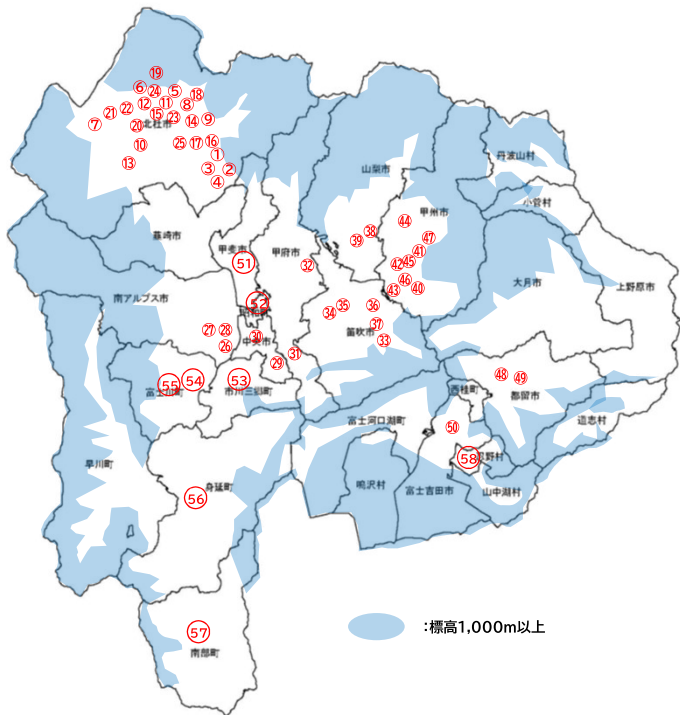

山梨県内の主な企業参入の状況

令和5年1月

場所(番号)	参入地	参入企業等	形態	農業法人名	主な営農作物
1	北杜市	(株)村上農園	株式会社	(直接参入)	スプラウト
2	北杜市	(株)九州屋	株式会社	明野九州屋ファーム	施設トマト
3	北杜市等	(株)田丸	有限会社	アグリマインド	施設トマト
4	北杜市等	イオン(株)	株式会社	イオンアグリ創造	露地レタス
5	北杜市	(株)NSD	株式会社	NSDハヶ岳ファーム	施設野菜
6	北杜市	(株)雲松園	株式会社	オーガニックライフハヶ岳	米、野菜
7	北杜市等	葺崎本町運送(株)	株式会社	city farm	醸造用ブドウ
8	北杜市	(有)清水建興	有限会社	(直接参入)	野菜
9	北杜市	富永商事(株)	株式会社	ベジ・ワン北杜	施設パブリカ
10	北杜市	日本通運(株)	株式会社	NXアグリグロウ	施設野菜
11	北杜市	カゴメ(株)	株式会社	高根ベビーリーフ菜園	施設野菜
12	北杜市	(株)オリエンタルランド	株式会社	(直接参入)	施設トマト、パブリカ
13	北杜市	ヒューリック(株)・(株)サラダボウル	株式会社	アグリビジョン	施設トマト
14	北杜市	ヒューリック(株)・(株)サラダボウル	株式会社	アグリサイト	施設トマト
15	北杜市	カゴメ(株)	株式会社	小池ベビーリーフ菜園	施設野菜
16	北杜市等	モンデ酒造(株)	株式会社	モンデファーム	醸造用ブドウ
17	北杜市	中央葡萄酒(株)	有限会社	グレイス農場	醸造用ブドウ
18	北杜市等	三井不動産(株)	株式会社	GREENCOLLAR	ブドウ
19	北杜市	(株)TRISE	株式会社	(直接参入)	野菜
20	北杜市	(株)山梨銘醸	有限会社	大中屋	米
21	北杜市	(株)ザイマックス	株式会社	ザイマックスヴィレッジ	野菜
22	北杜市等	(株)アグレス	株式会社	(直接参入)	野菜
23	北杜市	(株)淡路島フルーツ農園	株式会社	ハヶ岳フルーツ農園	イチゴ、果樹
24	北杜市	(株)フードワークス	株式会社	ハーベジファーム	野菜
25	北杜市等	(株)桔梗屋	株式会社	ハイジの野菜畑	野菜
26	南アルプス市	(株)まるみ東南湖青果地方卸売市場	株式会社	(直接参入)	施設トマト
27	南アルプス市	(株)小林建設	株式会社	(直接参入)	施設トマト
28	南アルプス市	(株)清水建材	株式会社	南アルプスベジファームしみず	野菜
29	中央市等	サントリーワインインターナショナル(株)	株式会社	ジャパンプレミアムヴィンヤード	醸造用ブドウ
30	中央市	(株)アドヴォネクスト	株式会社	たのみ農園	米、野菜
31	甲府市	(株)旬果市場	株式会社	(直接参入)	野菜、果樹
32	甲府市	(株)甲府ワインポート	株式会社	(直接参入)	醸造用ブドウ
33	笛吹市	鈴建興業(株)	株式会社	エコモス	果樹等
34	笛吹市	(株)スクラムヒューマンパワー	株式会社	(直接参入)	ブドウ
35	笛吹市	(株)ネクストビジョン	株式会社	ドリームファーム	果樹
36	笛吹市	(株)ルミエール	株式会社	(直接参入)	醸造用ブドウ
37	笛吹市	(株)蒲郡オレンジパーク	株式会社	山梨Fujiフルーツパーク	イチゴ、果樹
38	山梨市	(株)ローソン	株式会社	ローソンファーム山梨	果樹
39	山梨市	(株)ほうとう歩成	株式会社	(直接参入)	野菜
40	甲州市	メルシャン(株)	株式会社	メルシャンヴィティコール勝沼	醸造用ブドウ
41	甲州市	フジコワイナリー	株式会社	フジクレールファーム	醸造用ブドウ
42	甲州市	(株)ASフーズ	株式会社	ASファーム	果樹
43	甲州市	(株)塩山製作所(MGVsワイナリー)	株式会社	(直接参入)	醸造用ブドウ
44	甲州市	山梨通運(株)	株式会社	(直接参入)	ブドウ
45	甲州市	公益財団法人日本ケアフィット共育機構	合同会社	ケアフィットファーム	果樹
46	甲州市	勝沼醸造(株)	株式会社	(直接参入)	醸造用ブドウ
47	甲州市	奥野田葡萄酒醸造(株)	有限会社	(直接参入)	醸造用ブドウ
48	都留市	ハイランドリゾート(株)	株式会社	ふじやまファーム	野菜
49	都留市	ユニテック(株)	株式会社	ユニファーム	野菜、イチゴ
50	富士吉田市	都留信用組合	株式会社	富士山アグリファーム	イチゴ等
51	甲斐市	(株)昭和土地	株式会社	やまなか農場	果樹等
52	昭和町	(株)井澤	株式会社	リッチファーム	もやし、スプラウト
53	市川三郷町	(株)桑の郷	株式会社	(直接参入)	桑の葉
54	富士川町等	(株)アシストエンジニアリング	株式会社	斎庵	果樹、イチゴ
55	富士川町等	(株)ジット	株式会社	ジットファーム	果樹等
56	身延町	(株)川口建設	株式会社	(直接参入)	大豆
57	南部町	加藤建設(株)	株式会社	マルファーム	施設トマト
58	忍野村	(株)OSHINO	株式会社	(直接参入)	野菜等