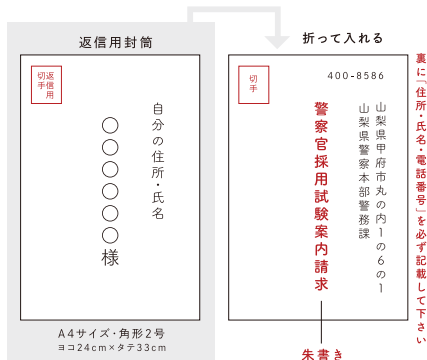

② 人物試験

警察官として職務遂行に必要な素質及び適性を有するかどうかについて適性検査を実施。  
※第2次試験日に実施。第2次試験合格者についてのみ判定します。

③ 人物試験

社会性、積極性、表現力等について、個別面接を実施。

④ 身体検査

胸部疾患、その他の疾病の有無及び職務遂行に必要な身体的条件を満たすか否かについて、医師による検査を実施。  
【検査項目】視力、色覚、聴力、その他

警察官は地方公務員であり、採用試験は各都道府県が行います。募集人数、試験日程、試験内容もそれぞれ異なりますので必ず、山梨県人事委員会と山梨県警察本部が出している令和6年度採用試験案内で詳細を確認してください。

## 採用試験案内 配布場所

■ 山梨県人事委員会事務局  
TEL:055-223-1821

■ 山梨県警察本部警務課採用担当  
〒400-8586 山梨県甲府市丸の内1-6-1  
TEL:055-221-0110(代表)

採用専用フリーダイヤル  
サイヨーマナシ  
**0120-314874**

■ 警察本部警務課 ■ 各警察署 ■ 交番 ■ 駐在所  
(問い合わせ: 土日祝を除く8:30~17:15)

## 郵便で請求する場合

封筒の表に「警察官採用試験案内請求」と朱書きし、返信用切手を貼った宛先明記の返信用封筒(角型2号封筒)を封筒の上、山梨県警察本部警務課採用担当へ請求して下さい。

返信用切手の金額  
■ 試験案内のみの場合 — 120円  
■ 試験案内及びパンフレット(本誌)の場合 — 210円

※各、各試験の受験申込み受付の締切り間際での郵送による請求はご遠慮ください。また、郵送による試験案内の運配、未着等による受験受付期間終了後の受験申込みは一切認めませんので、受験しようとする試験の受付期間を確認し、十分余裕を持って請求してください。