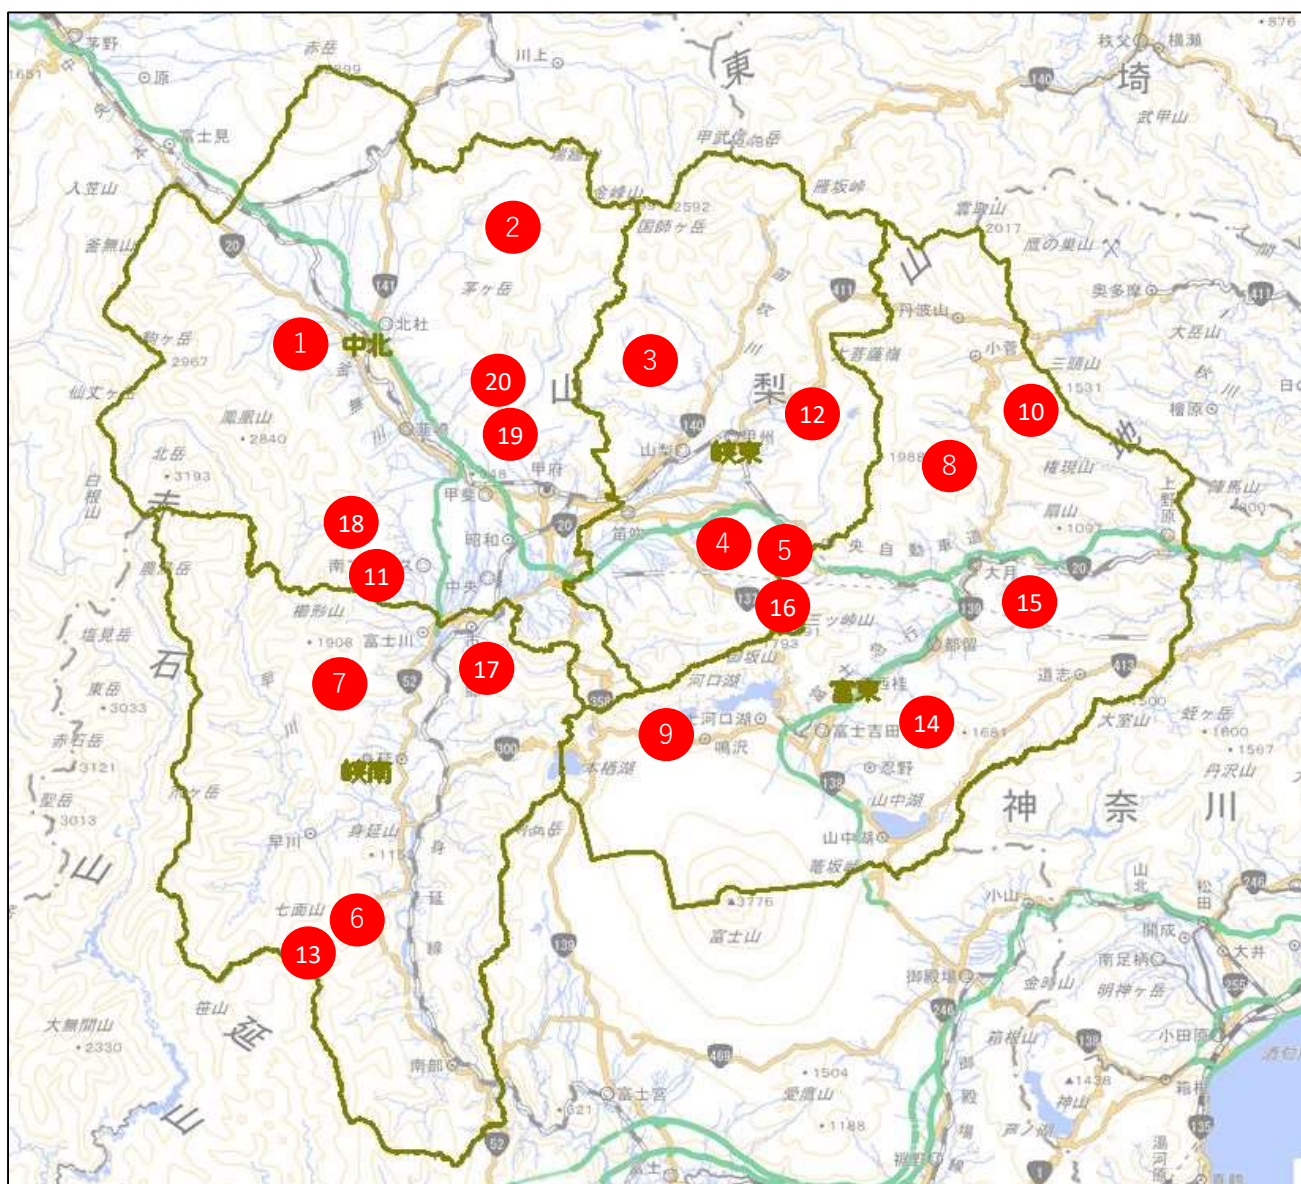

農山漁村地域整備計画

計画の名称 第3期山梨県治山事業整備計画
計画策定主体 山梨県
対象市町村 甲府市、富士吉田市、都留市、山梨市、大月市、韮崎市、南アルプス市、北杜市、甲斐市、笛吹市、上野原市、甲州市、中央市、市川三郷町、早川町、身延町、南部町、富士川町、道志村、西桂町、忍野村、山中湖村、鳴沢村、富士河口湖町、小菅村、丹波山村（計26市町村）
計画の期間 令和3年度から令和7年度（5カ年）
計画の目標 山地災害の防止による安全で安心して暮らせる県土づくりの実現
定量的指標 山地災害防止機能が確保された集落数の増加 （517集落→532集落）
対象事業 別紙のとおり

第3期山梨県治山事業整備計画

番号	箇所名	市町村	番号	箇所名	市町村
1	木綿沢	北杜市	11	市之瀬川右支流	南アルプス市
2	周先ヶ原	北杜市	12	大久保平	甲州市
3	東棚沢	山梨市	13	観音沢	身延町
4	茶臼山西	笛吹市	14	前ヨリ沢	都留市
5	大持沢	甲州市	15	幡野川上流	大月市
6	大城川左支流	身延町	16	馬草場	笛吹市
7	西沢川右支流	富士川町	17	高田	市川三郷町
8	船窪沢	大月市	18	高尾	南アルプス市
9	大輪山	富士河口湖町	19	鬼久保	甲斐市
10	栗山	小菅村	20	平見城	甲斐市