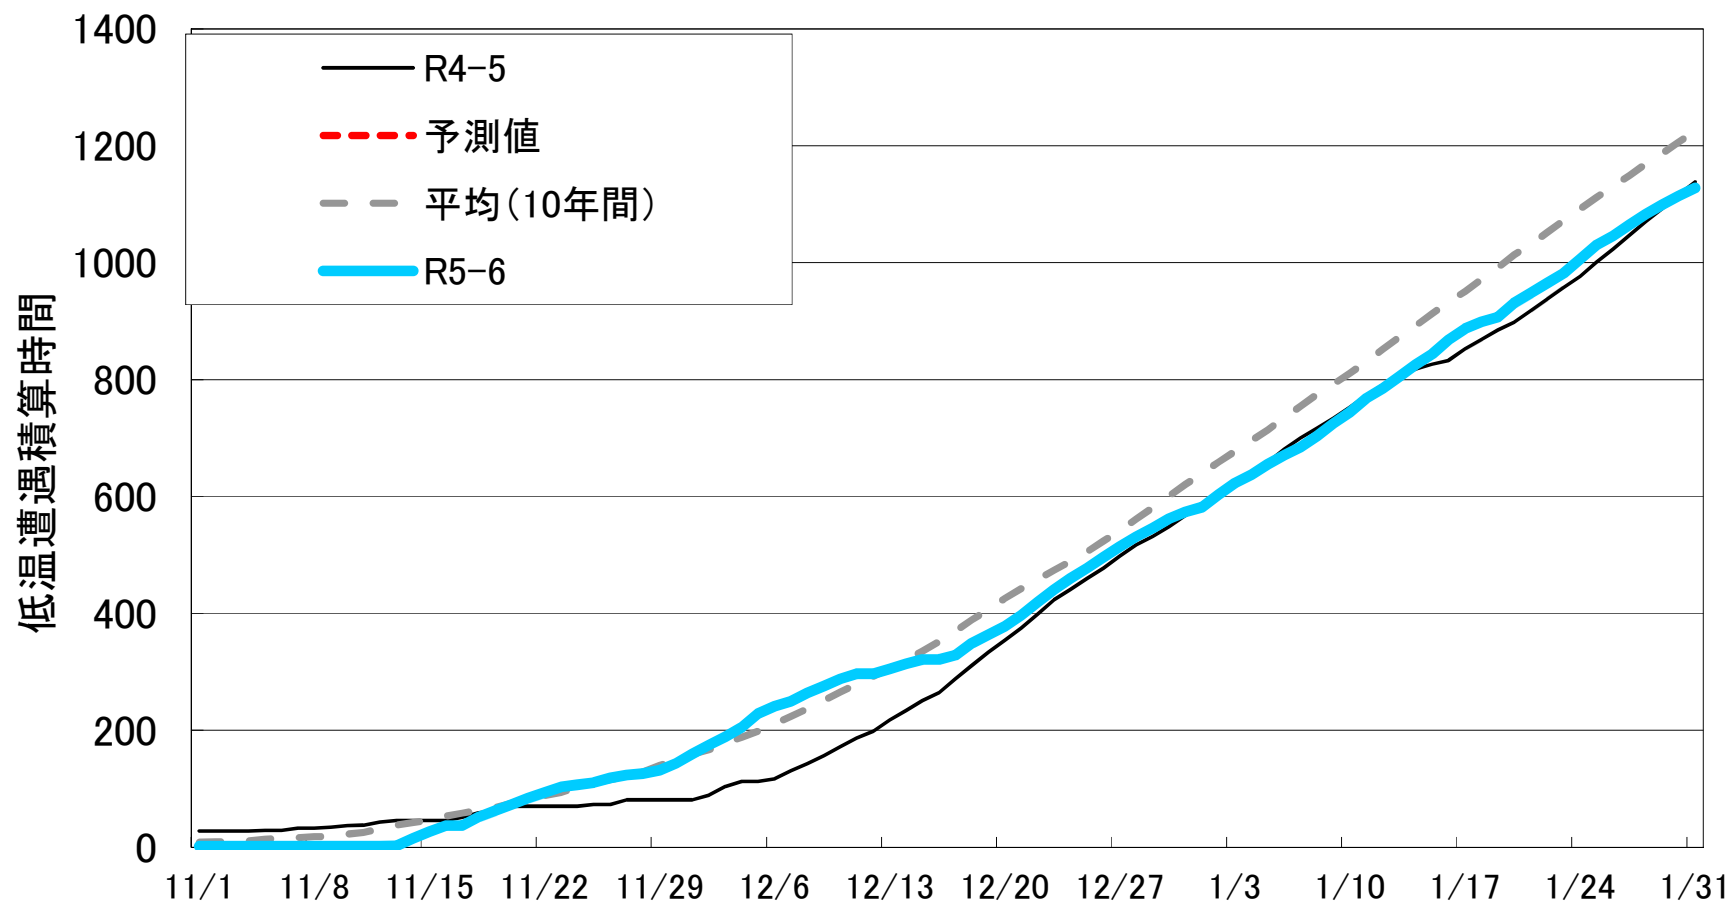

当該日の24:00まで

7.2°C以下低温遭遇積算時間(R5-6、甲府地方气象台)

予測値: 現在までの積算値に過去10年間の日積算の平均を加えた値