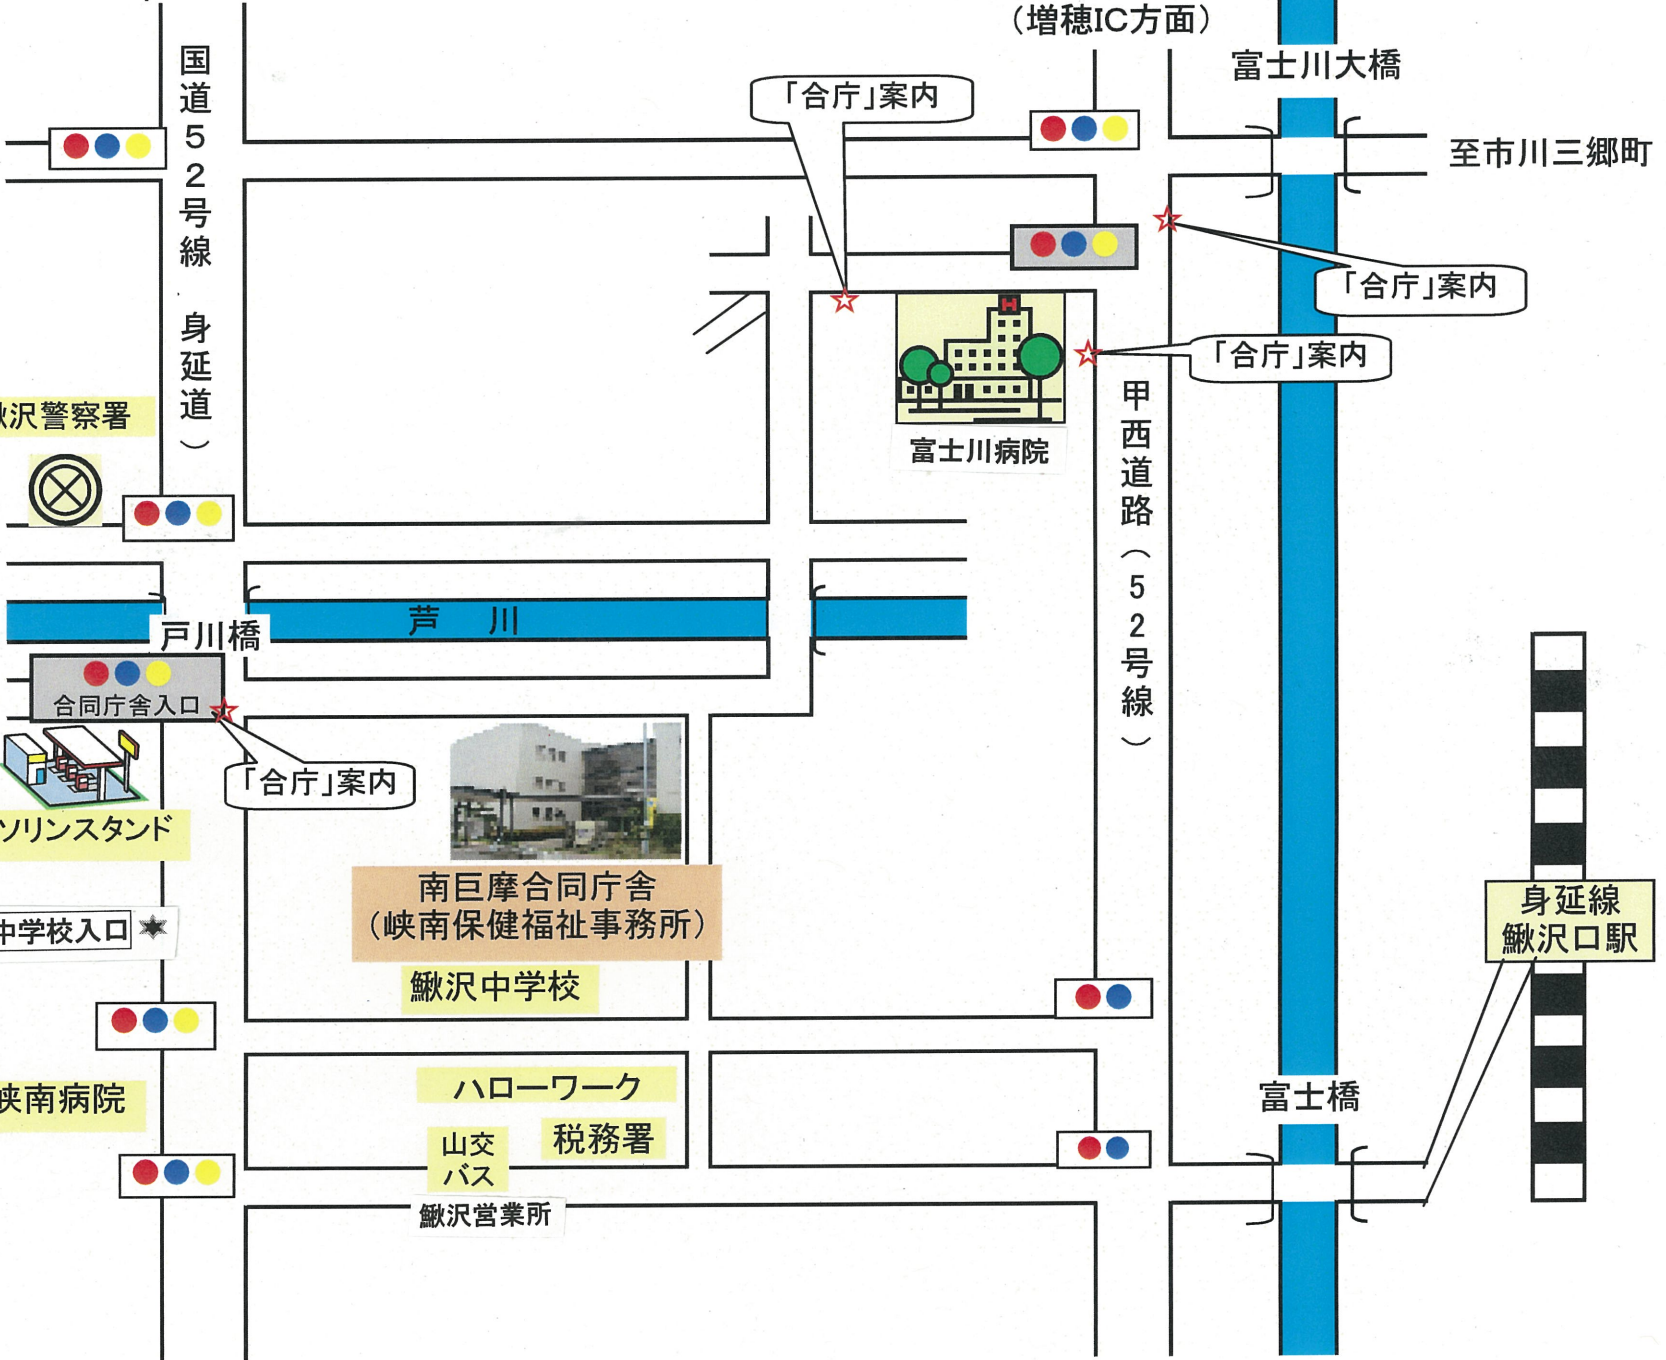

至南アルプス

至南アルプス市他
(増穂IC方面)

国道52号線
身延道

富士川大橋

至市川三郷町

鰻沢警察署

「合庁」案内

「合庁」案内

「合庁」案内

富士川病院

甲西道路
(52号線)

戸川橋

芦川

合同庁舎入口

「合庁」案内

ガソリンスタンド

富士橋

身延線
鰻沢口駅

至身延町

至身延町