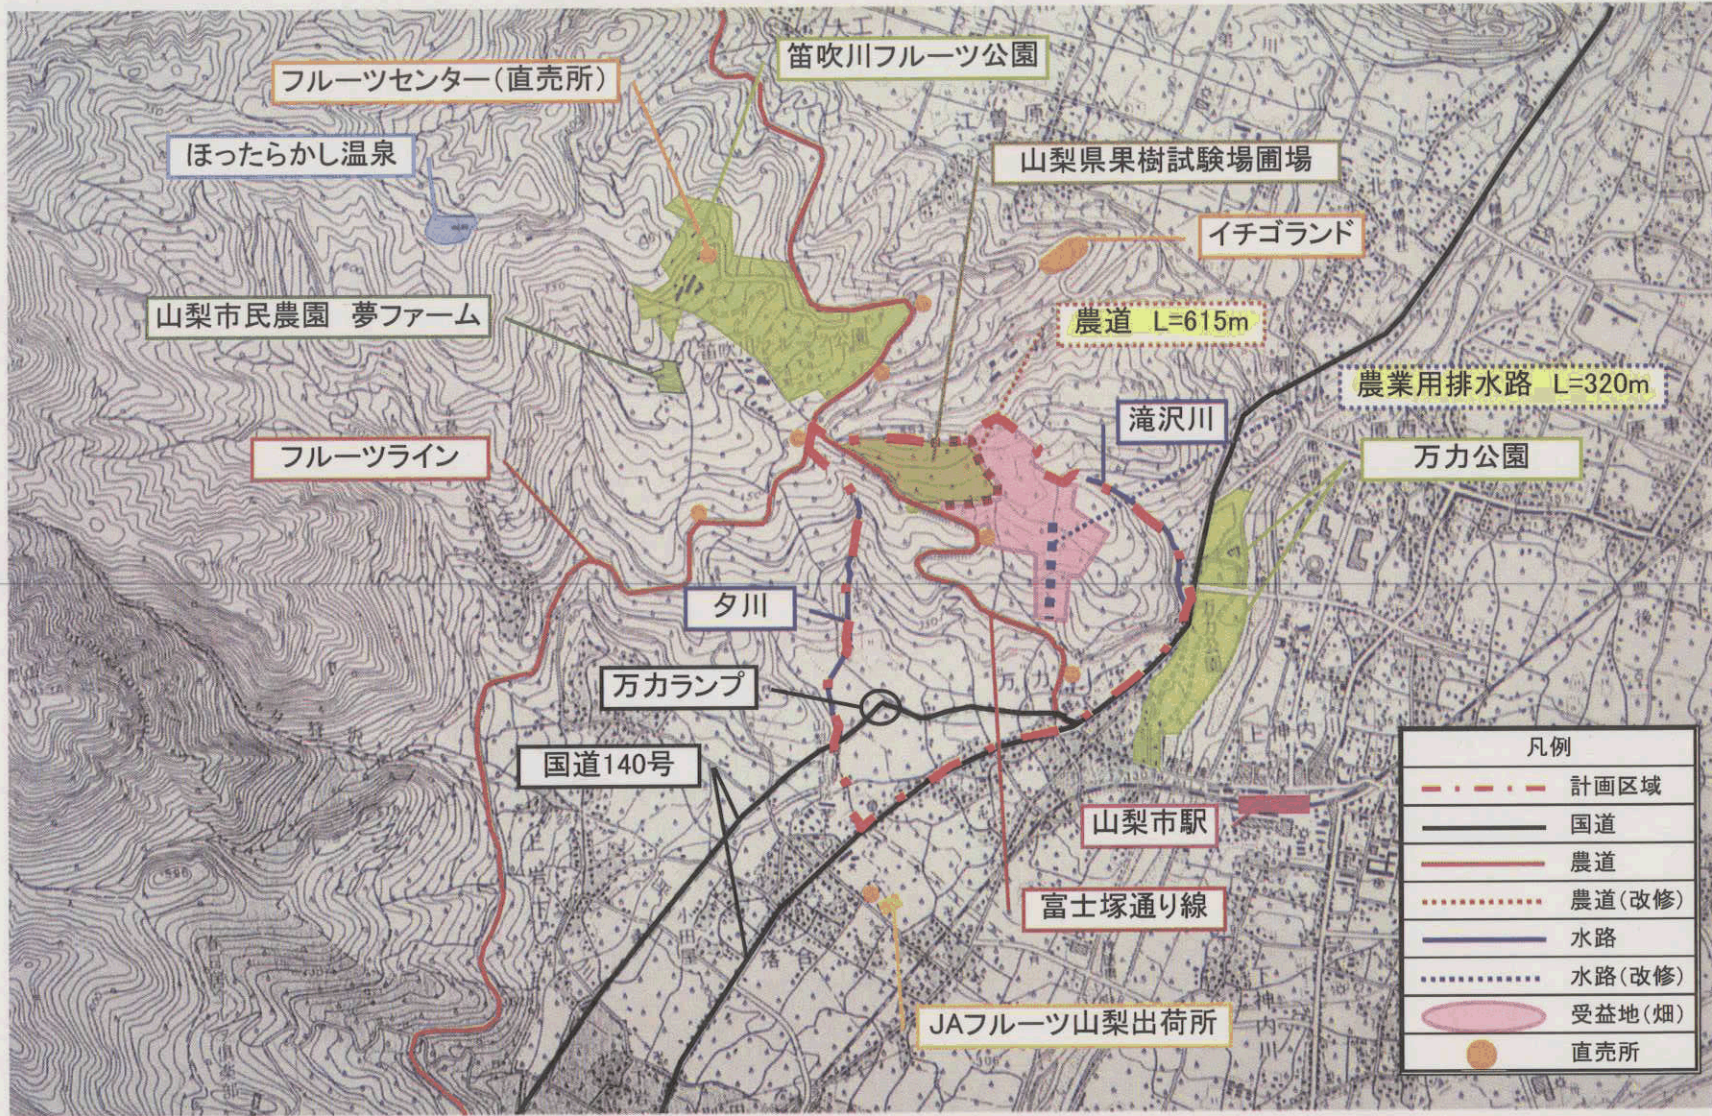

活性化計画の区域

万力地区(山梨県山梨市)

区域面積

130ha

1:25,000

N

凡例	
- - -	計画区域
——	国道
——	農道
⋯⋯	農道(改修)
——	水路
⋯⋯	水路(改修)
○	受益地(畑)
●	直売所