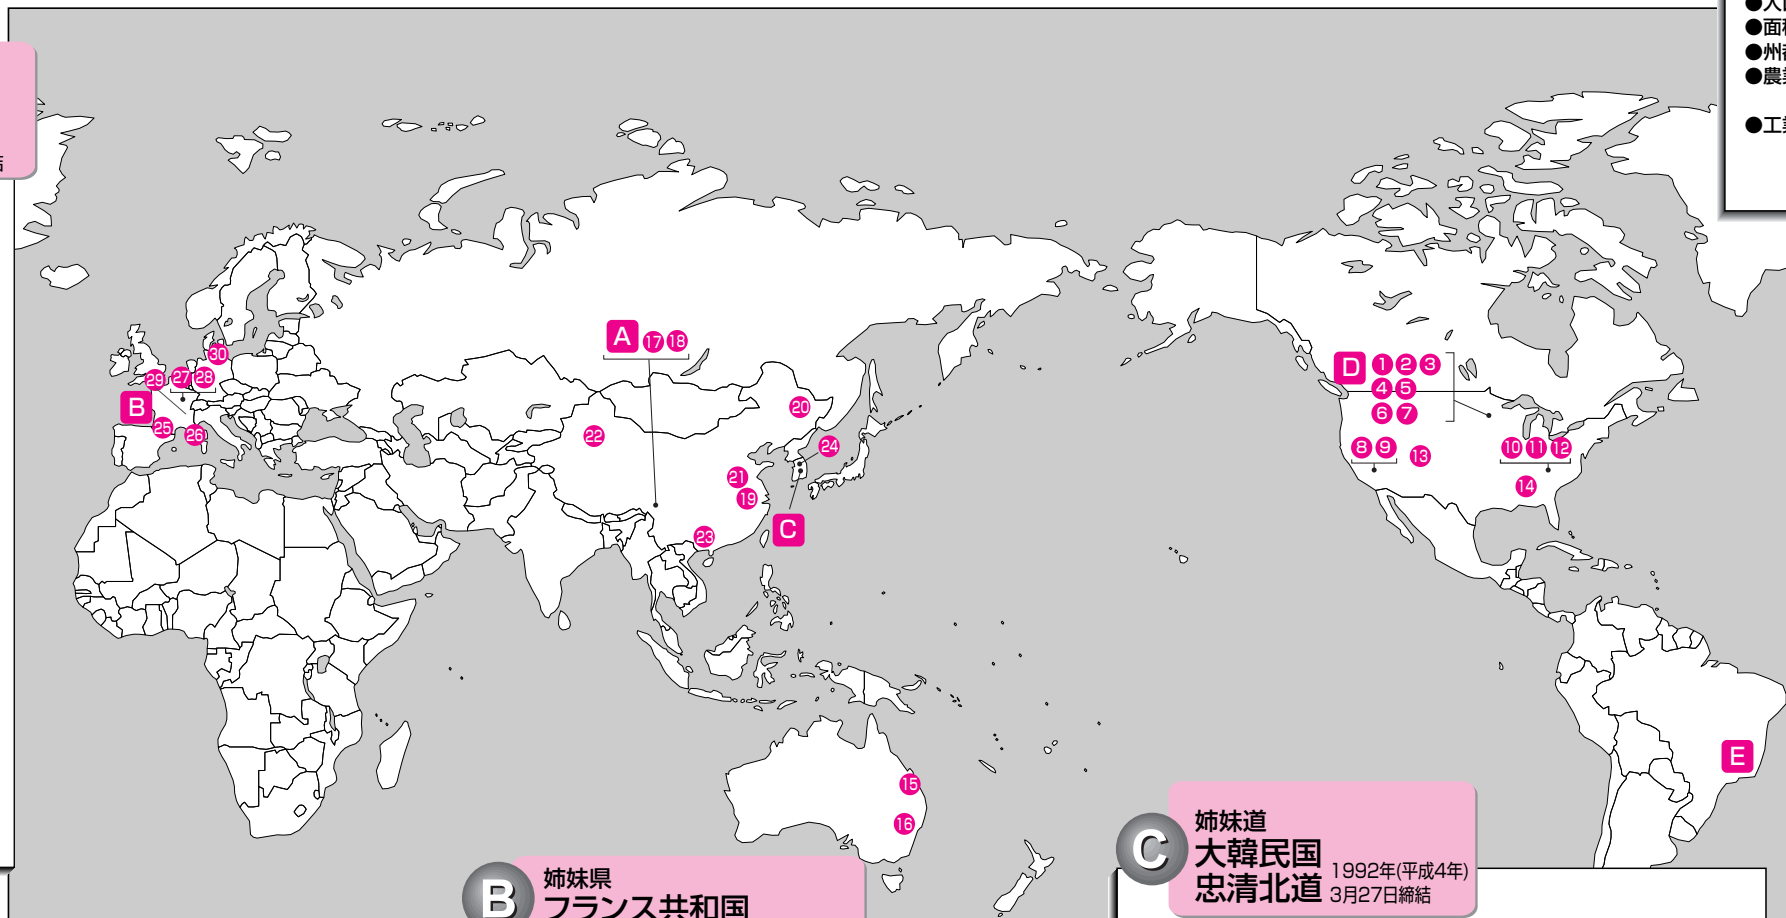

県では、1960年(昭和35年)に全国に先駆けてアメリカ合衆国アイオワ州と姉妹締結を行いました。その後ブラジル連邦共和国ミナス・ジェライス州、中華人民共和国四川省、大韓民国忠清北道と姉妹・友好締結を行っています。さらに、欧州での交流拠点としてフランス共和国ソーヌ・エ・ロアール県と姉妹締結を行いました。今後もこれら締結先との交流を一層深めるとともに、「国際化を推進する地域づくり」に取り組む中で、活発な国際交流活動を展開します。

A 友好省 中華人民共和国 四川省 1985年(昭和60年)6月18日締結

広大な中国大陸の内陸部に位置し中央に盆地を有しています。かつては蜀の国として栄え、三国時代の勇将劉備玄徳や諸葛孔明が活躍したことや、刺しゅう、漆器工芸など歴史的・文化的に本県と類似している面が多くあります。

- 人口 8,815万人
- 面積 48万5千km²
- 省都 成都市(人口1,200万人)
- 農業 水稻、菜種、生糸、柑橘、養豚、茶、漢方薬
- 工業 鉄鋼、化学工業、機械、IT

B 姉妹県 フランス共和国 ソーヌ・エ・ロアール県 2000年(平成12年)4月7日締結

欧州地域における交流拠点として姉妹締結を行いました。フランスを代表するワインの産地であるブルゴーニュ地方南部に位置し、ソーヌ川とロアール川がゆったりと流れ、なだらかに連なる丘と豊かな田園風景が印象的です。

- 人口 55万人
- 面積 8千6百km²
- 県都 マコン市(人口3万5千人)
- 農業 ワイン、シャロレー牛、羊、プレス地鶏、チーズ
- 工業 金属、機械、食品加工

D 姉妹州 アメリカ合衆国 アイオワ州 1960年(昭和35年)3月14日締結

昭和34年に本県が台風災害にあったとき、州から見舞いとして農畜産物が贈られたことが姉妹締結の直接の契機となりました。都道府県での姉妹関係としてはわが国での草分けとなりました。

- 人口 294万人
- 面積 14万5千km²
- 州都 デモイン市(人口20万人)
- 農業 トウモロコシ、大豆、豚、鶏卵、牛
- 工業 機械、食品、化学、バイオテクノロジー