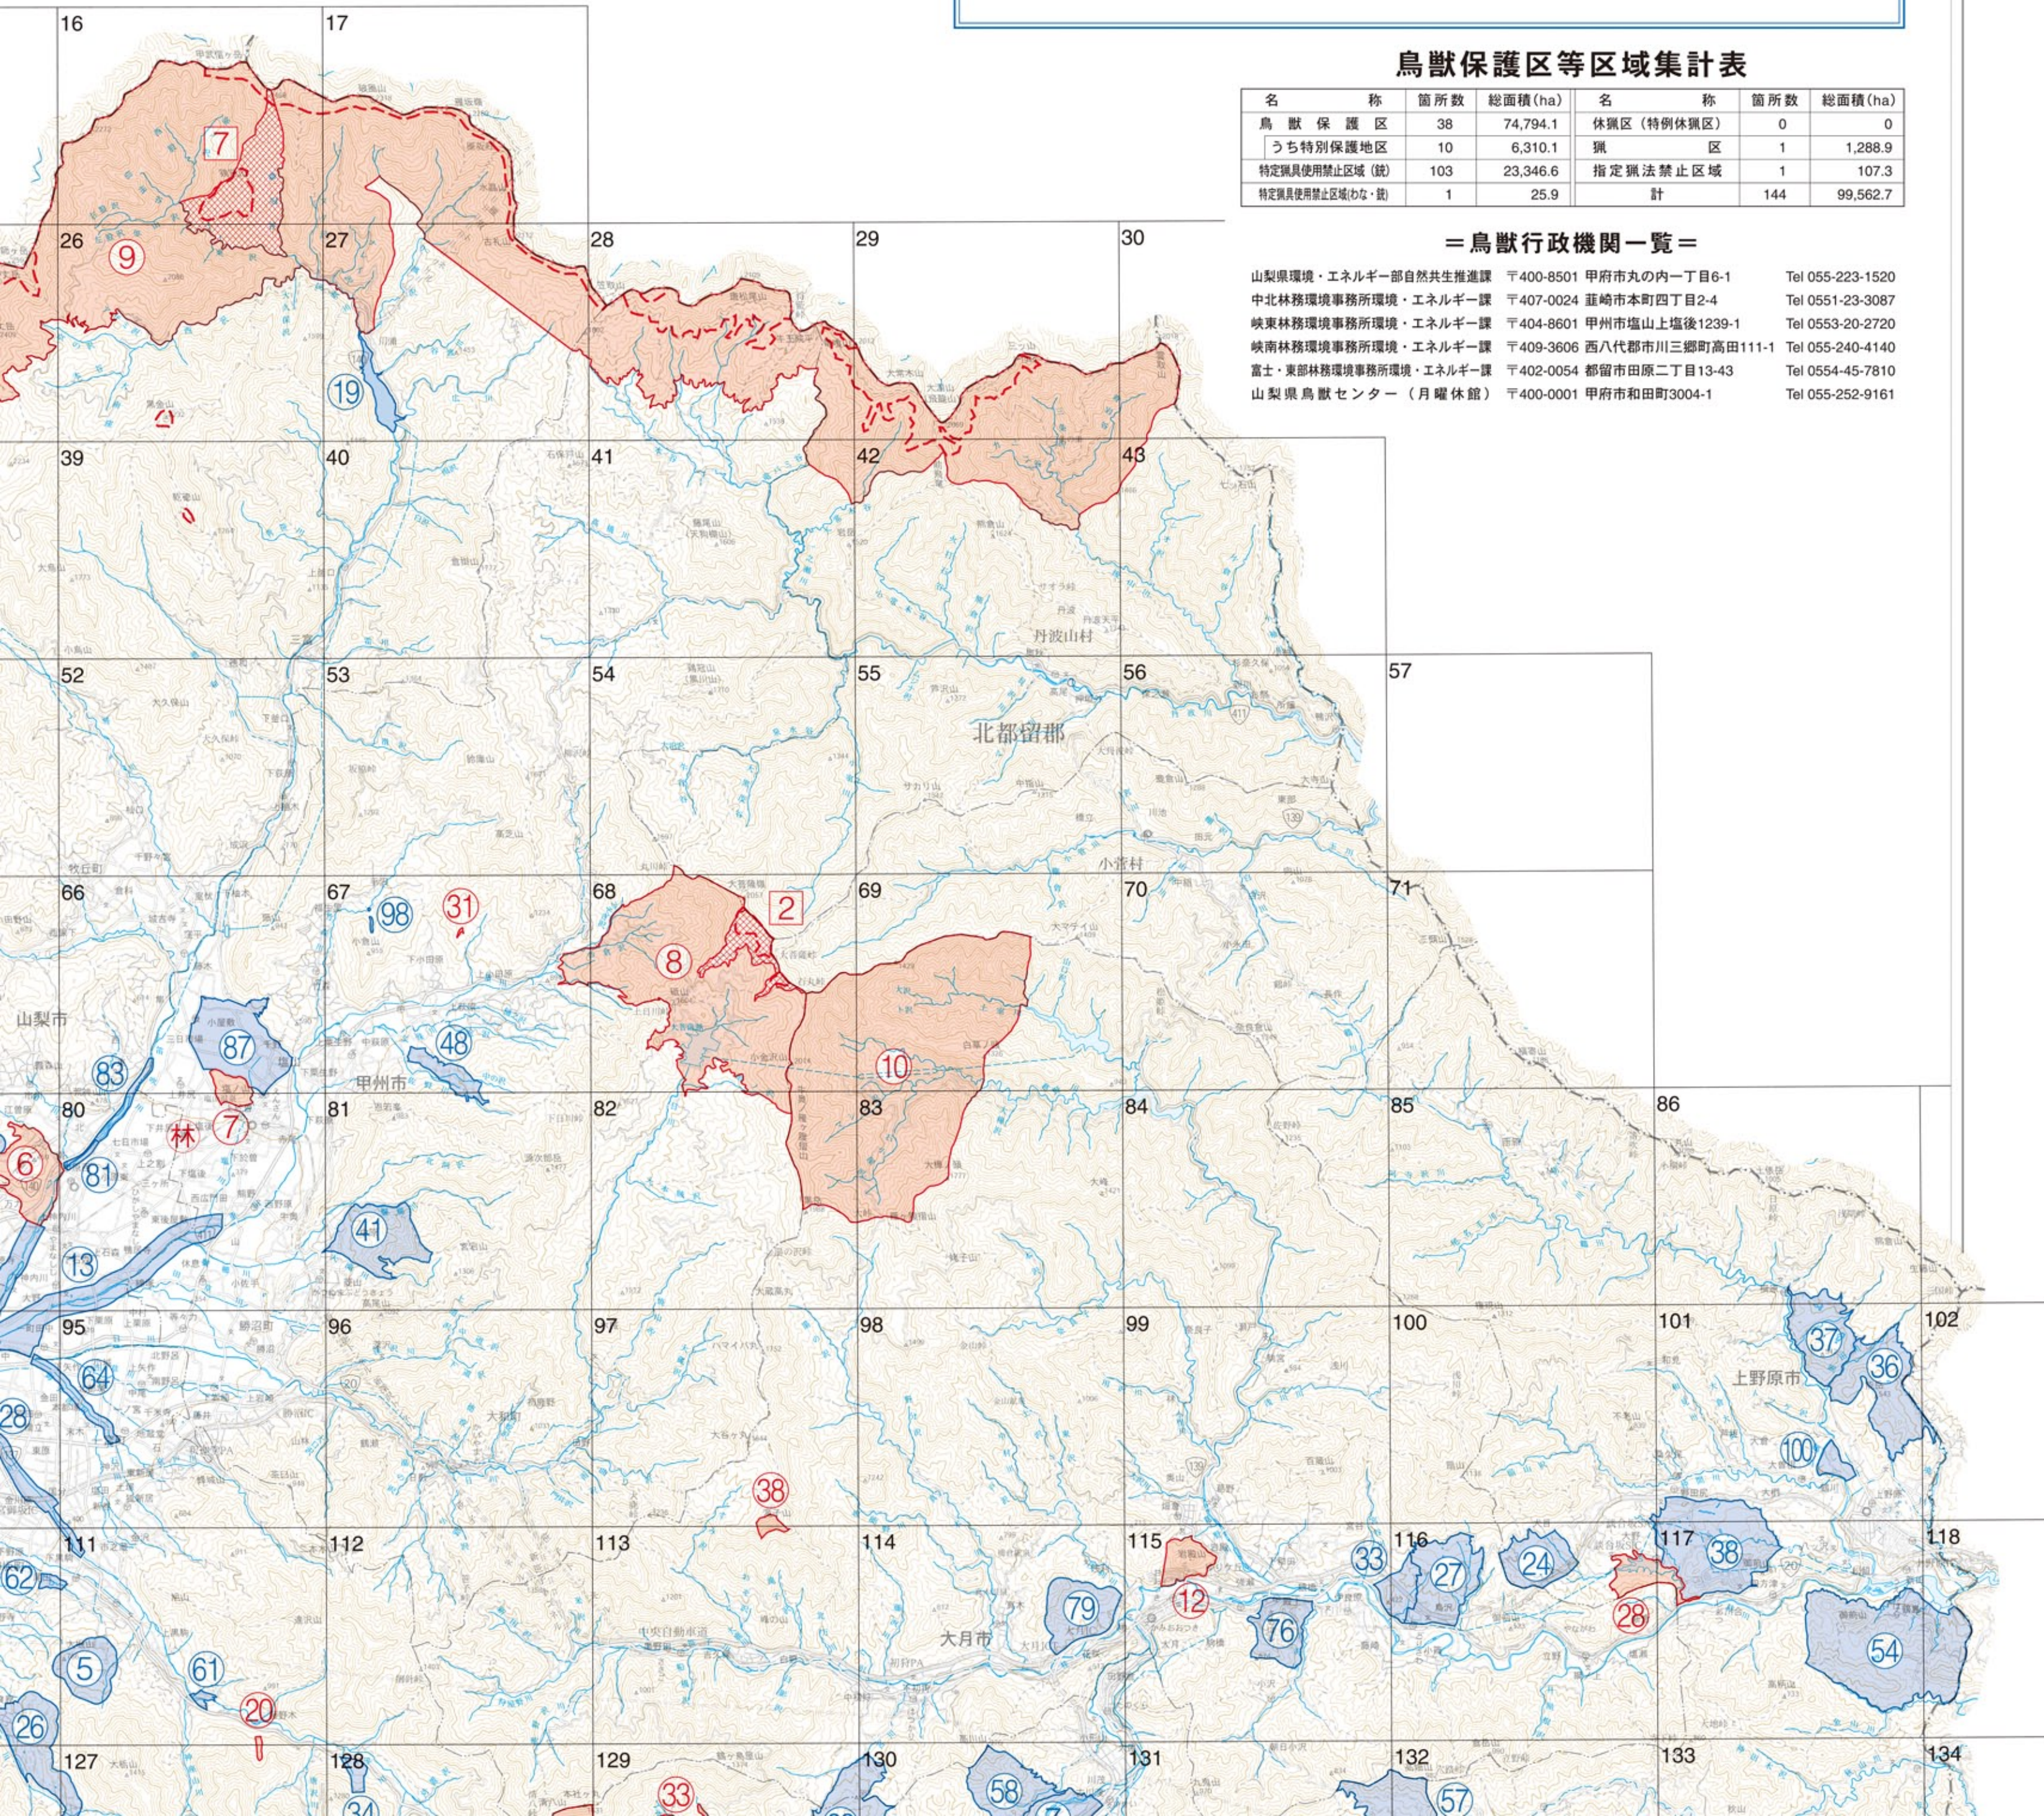

鳥獣保護区等位置図

Area in Yamanashi prefecture

令和5年度

この地図は、鳥獣保護区等の位置を示したものです。猟場に入るときは必ず案内板や制札等の標識によって鳥獣保護区等の区域を確認するか、鳥獣保護巡視員や狩猟指導員、地元の狩猟者又は、林務環境事務所環境・エネルギー課に問い合わせて違反のない狩猟を行うよう注意してください。

鳥獣保護区等区域集計表

名称	箇所数	総面積 (ha)	名称	箇所数	総面積 (ha)
鳥獣保護区	38	74,794.1	休猟区 (特例休猟区)	0	0
うち特別保護地区	10	6,310.1	猟区	1	1,288.9
特定猟具使用禁止区域 (銃)	103	23,346.6	指定猟法禁止区域	1	107.3
特定猟具使用禁止区域 (な・銃)	1	25.9	計	144	99,562.7