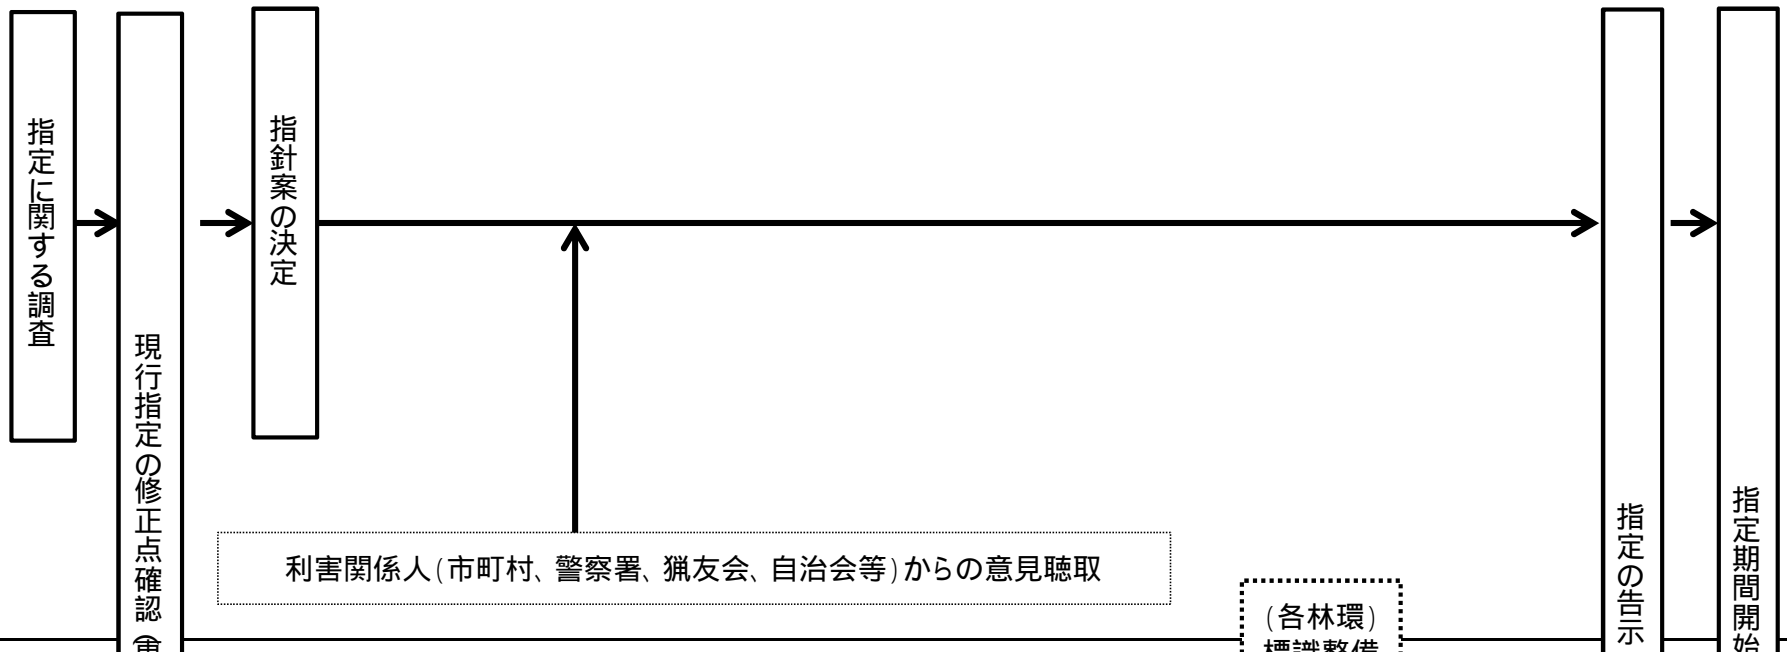

# 鳥獣保護区の期間更新及び特別保護地区の再指定に係る手続きの流れ (平成30年度)

鳥獣保護区の期間更新  
(八ヶ岳 御岳 韮山 北身延山 梶  
の森 大和 唐沢山 片山 三郡橋 本栖)

12月上旬 4月中旬 5月上旬

9月下旬 10月下旬

特別保護地区の再指定  
(八ヶ岳 御岳 本栖) 又は新規  
指定・廃止等

12月上旬

5月上旬 5/31~6/13

6月下旬

7月11日

8月1日

8月下旬