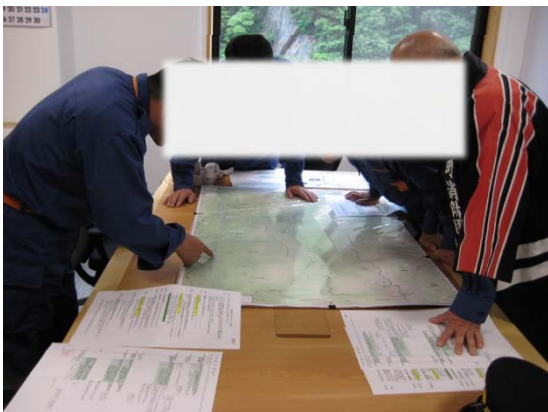

2. 内容

(1) 情報の収集・伝達

- ・役場庁舎内の災害対策本部と各集落、消防団と情報の収集・伝達の訓練及び消防団による警戒巡回

災害対策本部との情報伝達訓練