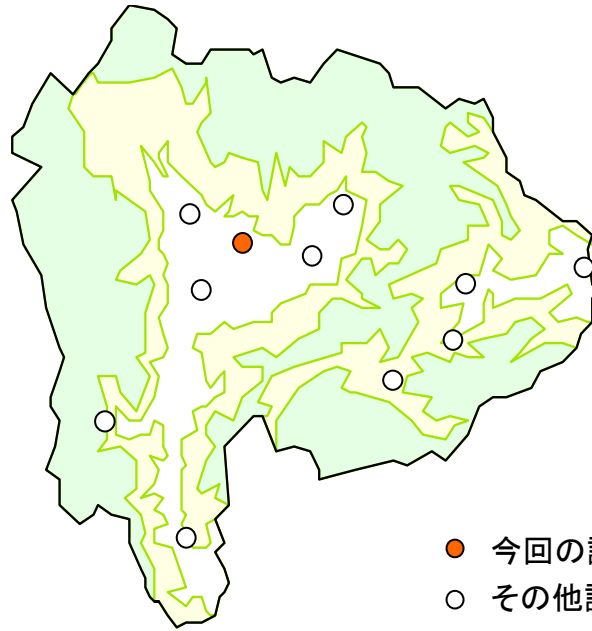

# 地衣類の分布調査

## 地衣類の分布調査

山梨県における地衣類の分布調査で観察された結果をご紹介します！

### 甲府市

調査地点：甲府市富士見，池田

調査月：平成 25 年 8 月

《ソメイヨシノへの着生状況》

本地点では、ほとんど地衣類の着生は認められなかった

《ソメイヨシノの樹皮で観察された地衣類》

キウメノキゴケ (ウメノキゴケ科)

ハクテンゴケ (ウメノキゴケ科)

マツゲゴケ (ウメノキゴケ科)

ウメノキゴケ科の仲間

ロウソクゴケ科の仲間

レプラゴケの仲間