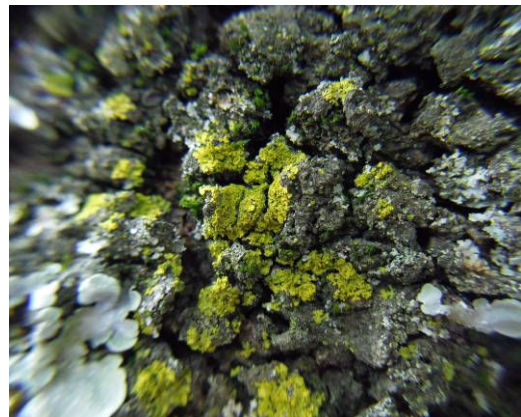

ロウソクゴケ科の仲間