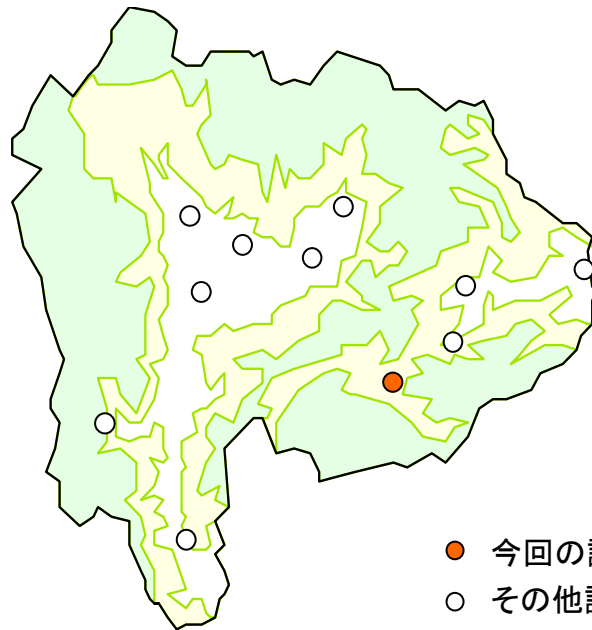

# 地衣類の分布調査

## 地衣類の分布調査

山梨県における地衣類の分布調査で観察された結果をご紹介します！

- 今回の調査地点
- その他調査地点(予定含む)

## 富士吉田市

調査地点：富士吉田市

調査月：平成 25 年 8 月

《ソメイヨシノへの着生状況》

本地点では、樹木を覆い隠すように地衣類が着生する状況が認められた

《ソメイヨシノの樹皮で観察された地衣類》

キウメノキゴケ (ウメノキゴケ科)

ハクテングケ (ウメノキゴケ科)