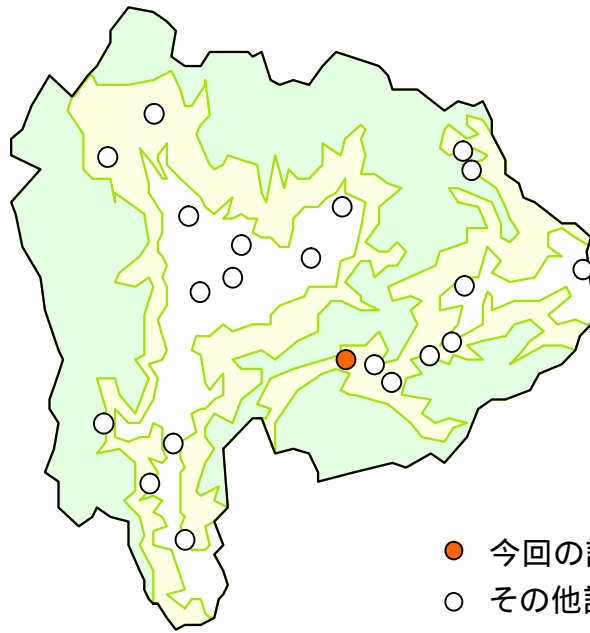

地衣類の分布調査

地衣類の分布調査

山梨県における地衣類の分布調査で観察された結果をご紹介します！

南都留郡富士河口湖町

調査地点：南都留郡富士河口湖町勝山

調査月：平成 26 年 11 月

《ソメイヨシノへの着生状況》

本地点では、一部の樹木に地衣類が着生していることが確認できた

《ソメイヨシノの樹皮で観察された地衣類》

キウメノキゴケ（ウメノキゴケ科）

ハクテングケ（ウメノキゴケ科）

ロウソクゴケ（ロウソクゴケ科）

調査地点：南都留郡富士河口湖町勝山

調査月：平成 26 年 11 月

《ソメイヨシノへの着生状況》

本地点では、多くの樹木に葉状地衣類が着生していることが確認できた

《ソメイヨシノの樹皮で観察された地衣類》

キウメノキゴケ (ウメノキゴケ科)

ハクテングケ (ウメノキゴケ科)

ウメノキゴケ (ウメノキゴケ科)

マツゲゴケ (ウメノキゴケ科)

チャシブゴケの仲間

モジゴケの仲間

レブラゴケの仲間