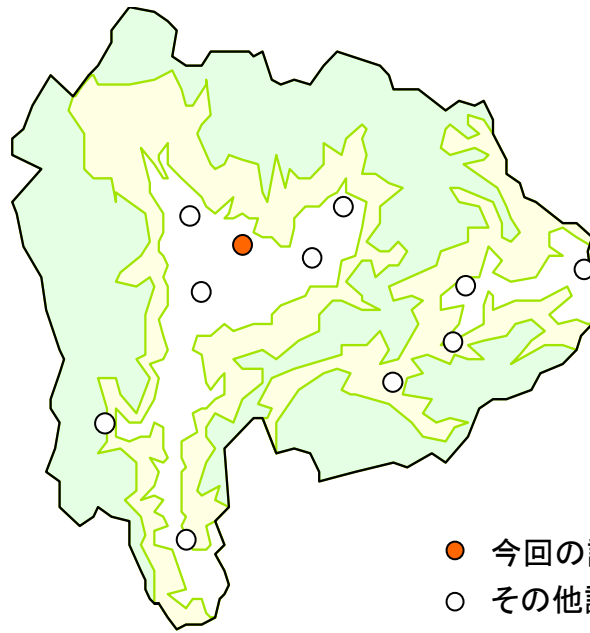

# 地衣類の分布調査

## 地衣類の分布調査

山梨県における地衣類の分布調査で観察された結果をご紹介します！

- 今回の調査地点
- その他調査地点(予定含む)

## 甲府市

調査地点：甲府市丸の内

調査月：平成 25 年 7 月

《ソメイヨシノへの着生状況》

本地点では、ほとんど地衣類の着生は認められなかった

《ソメイヨシノの樹皮で観察された地衣類》

ウメノキゴケ科の仲間

ロウソクゴケ科の仲間

レプラゴケの仲間