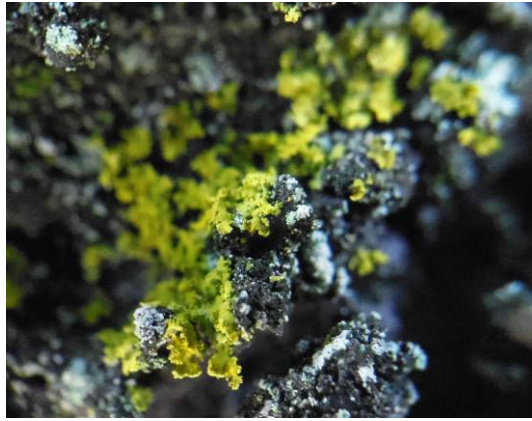

## 甲府市

調査地点：甲府市丸の内

調査月：平成 25 年 7 月

《ソメイヨシノへの着生状況》

本地点では、ほとんど地衣類の着生は認められなかった

《ソメイヨシノの樹皮で観察された地衣類》

ウメノキゴケ科の仲間

ロウソクゴケ科の仲間