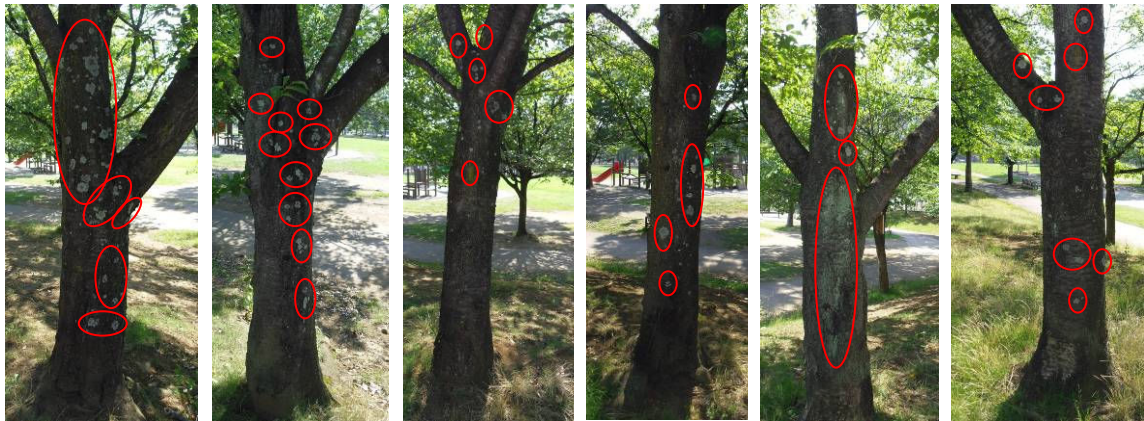

地衣類の分布調査

山梨県における地衣類の分布調査で観察された結果をご紹介します！

- 今回の調査地点
- その他調査地点(予定含む)

甲府市

調査地点：甲府市緑ヶ丘

調査月：平成 25 年 7 月

《ソメイヨシノへの着生状況》

本地点では、葉状地衣類や固着地衣類が少し着生している樹木が多く見つかった