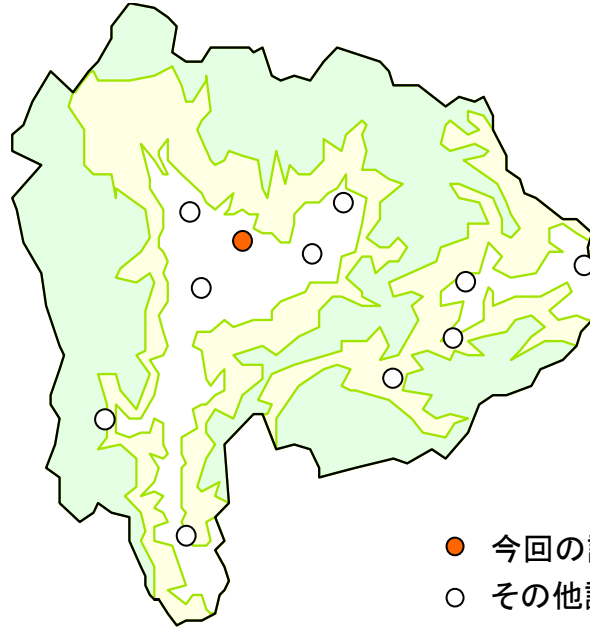

地衣類の分布調査

山梨県における地衣類の分布調査で観察された結果をご紹介します！

- 今回の調査地点
- その他調査地点(予定含む)

甲府市

調査地点：甲府市緑ヶ丘

調査月：平成 25 年 7 月

《ソメイヨシノへの着生状況》

本地点では、葉状地衣類や固着地衣類が少し着生している樹木が多く見つかった

《ソメイヨシノの樹皮で観察された地衣類》

ハクテングケの仲間 (トゲハクテングケ?)

キウメノキゴケ (ウメノキゴケ科)

ナミガタウメノキゴケ (ウメノキゴケ科)

ウメノキゴケ科の仲間

ウメノキゴケ科の仲間

コガネゴケ科の仲間

レプラゴケの仲間