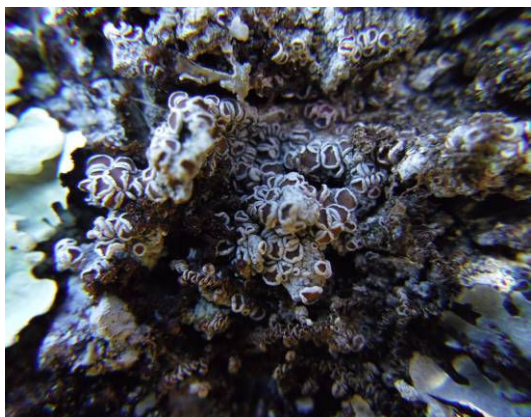

地衣類の分布調査

山梨県における地衣類の分布調査で観察された結果をご紹介します！

北杜市

調査地点：北杜市武川町

調査月：平成 25 年 12 月

《ソメイヨシノへの着生状況》

本地点では、葉状地衣類や固着地衣類が着生している樹木が認められた

《ソメイヨシノの樹皮で観察された地衣類》

キウメノキゴケ (ウメノキゴケ科)

ハクテングケ (ウメノキゴケ科)

マツゲゴケ (ウメノキゴケ科)

ウメノキゴケ科の仲間

ロウソクゴケ科の仲間

レプラゴケの仲間

チャシブゴケ科の仲間

固着地衣類の仲間