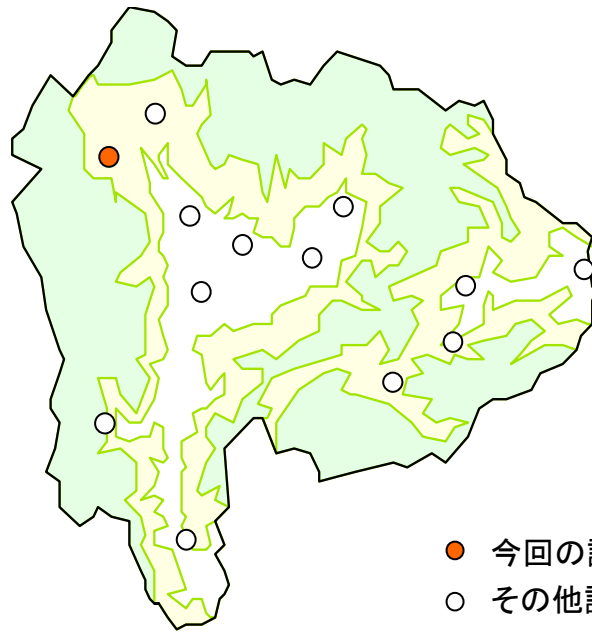

地衣類の分布調査

山梨県における地衣類の分布調査で観察された結果をご紹介します！

北杜市

調査地点：北杜市武川町

調査月：平成 25 年 12 月

《ソメイヨシノへの着生状況》

本地点では、葉状地衣類や固着地衣類が着生している樹木が認められた

《ソメイヨシノの樹皮で観察された地衣類》

キウメノキゴケ (ウメノキゴケ科)

ハクテングケ (ウメノキゴケ科)

マツゲゴケ (ウメノキゴケ科)

ウメノキゴケ科の仲間

ロウソクゴケ科の仲間

レプラゴケの仲間

チャシブゴケ科の仲間

固着地衣類の仲間