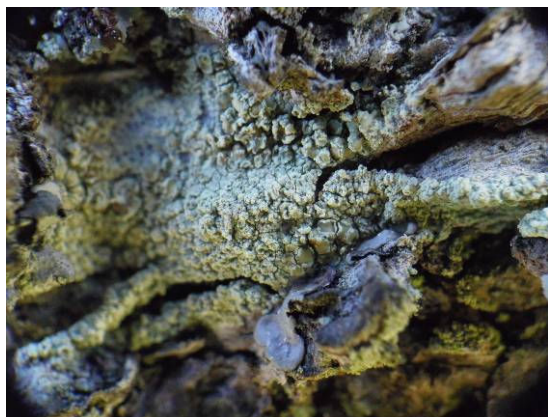

地衣類の分布調査

山梨県における地衣類の分布調査で観察された結果をご紹介します！

北杜市

調査地点：北杜市武川町

調査月：平成 25 年 12 月

《ソメイヨシノへの着生状況》

本地点では、葉状地衣類や固着地衣類が着生している樹木が認められた

《ソメイヨシノの樹皮で観察された地衣類》

キウメノキゴケ (ウメノキゴケ科)

ハクテングケ (ウメノキゴケ科)

マツゲゴケ (ウメノキゴケ科)

ウメノキゴケ科の仲間

ロウソクゴケ科の仲間

レプラゴケの仲間

チャシブゴケ科の仲間

固着地衣類の仲間