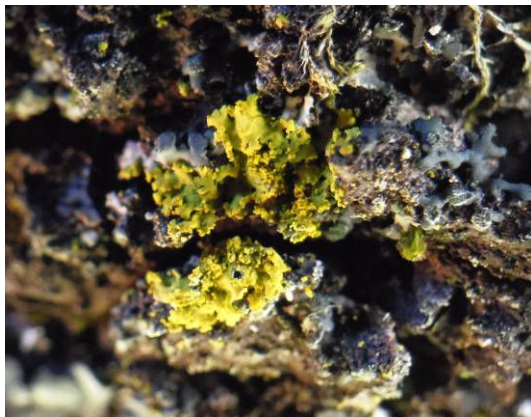

地衣類の分布調査

山梨県における地衣類の分布調査で観察された結果をご紹介します！

北杜市

調査地点：北杜市武川町

調査月：平成 25 年 12 月

《ソメイヨシノへの着生状況》

本地点では、葉状地衣類や固着地衣類が着生している樹木が認められた

《ソメイヨシノの樹皮で観察された地衣類》

キウメノキゴケ (ウメノキゴケ科)

ハクテングケ (ウメノキゴケ科)

マツゲゴケ (ウメノキゴケ科)

ウメノキゴケ科の仲間

ロウソクゴケ科の仲間

レプラゴケの仲間

チャシブゴケ科の仲間

固着地衣類の仲間