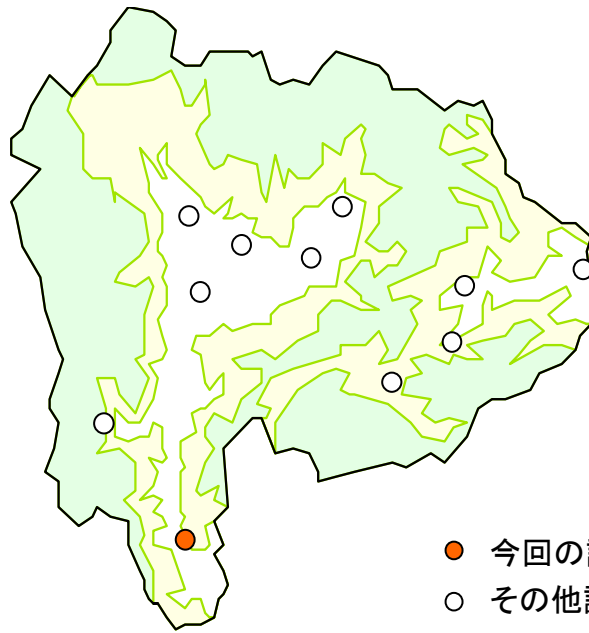

地衣類の分布調査

山梨県における地衣類の分布調査で観察された結果をご紹介します！

- 今回の調査地点
- その他調査地点(予定含む)

南巨摩郡南部町

調査地点：南部町内の公園

調査月：平成 25 年 6 月

《ソメイヨシノへの着生状況》

本地点では、多くの葉状地衣類や固着地衣類が着生している樹木が認められた

《ソメイヨシノの樹皮で観察された地衣類》

キウメノキゴケ (ウメノキゴケ科)

ナミガタウメノキゴケ (ウメノキゴケ科)

ハクテングケ (ウメノキゴケ科)

マツゲゴケ (ウメノキゴケ科)

レブラゴケの仲間

チャシブゴケ科の仲間

モジゴケ科の仲間

コガネゴケ科の仲間