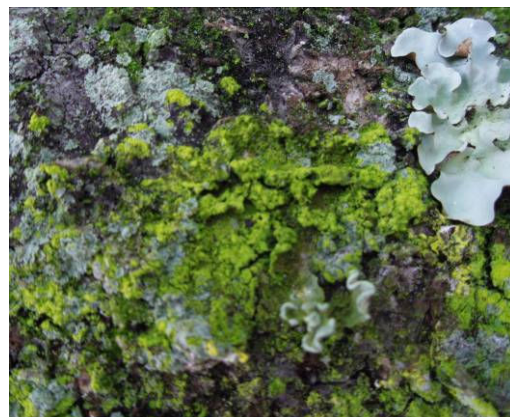

地衣類の分布調査

山梨県における地衣類の分布調査で観察された結果をご紹介します！

- 今回の調査地点
- その他調査地点(予定含む)

南巨摩郡南部町

調査地点：南部町内の公園

調査月：平成 25 年 6 月

《ソメイヨシノへの着生状況》

本地点では、多くの葉状地衣類や固着地衣類が着生している樹木が認められた

《ソメイヨシノの樹皮で観察された地衣類》

キウメノキゴケ (ウメノキゴケ科)

ナミガタウメノキゴケ (ウメノキゴケ科)

ハクテングケ (ウメノキゴケ科)

マツゲゴケ (ウメノキゴケ科)

レブラゴケの仲間

チャシブゴケ科の仲間

モジゴケ科の仲間