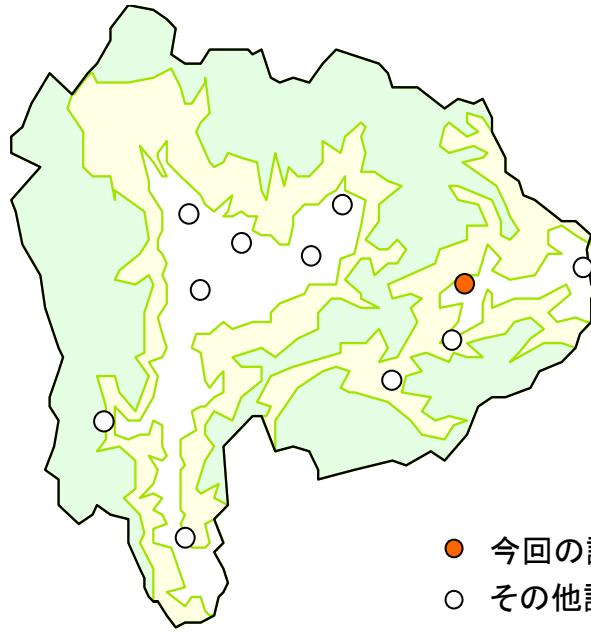

地衣類の分布調査

地衣類の分布調査

山梨県における地衣類の分布調査で観察された結果をご紹介します！

大月市

調査地点：大月市郊外（国道 20 号線付近）

調査月：平成 25 年 6 月

《ソメイヨシノへの着生状況》

本地点では、**レブラゴケの仲間**以外、ほとんど地衣類の着生は認められなかった

《ソメイヨシノの樹皮で観察された地衣類》

レプラゴケの仲間

ハクテングケ（少量）

ウメノキゴケ科の仲間（少量）