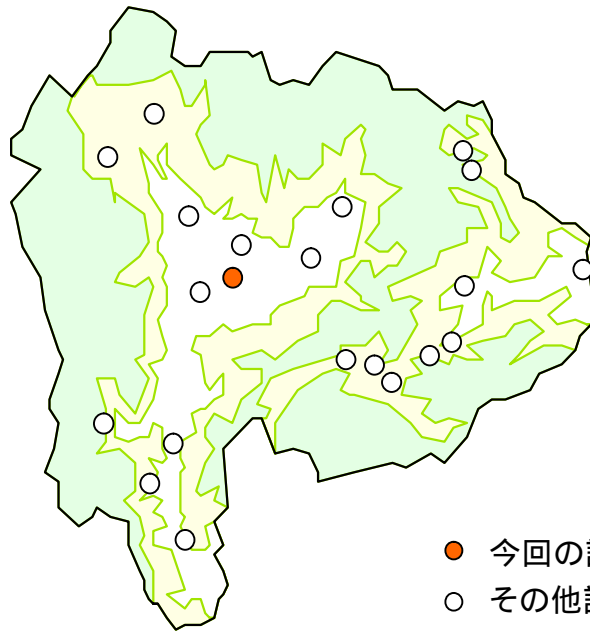

地衣類の分布調査

地衣類の分布調査

山梨県における地衣類の分布調査で観察された結果をご紹介します！

中巨摩郡昭和町

調査地点：中巨摩郡昭和町

調査月：平成26年11月

《ソメイヨシノへの着生状況》

本地点では、葉状地衣類が着生している樹木はあまり認められなかった

《ソメイヨシノの樹皮で観察された地衣類》

キウメノキゴケ (ウメノキゴケ科)

ロウソクゴケ (ロウソクゴケ科)

レプラゴケの仲間