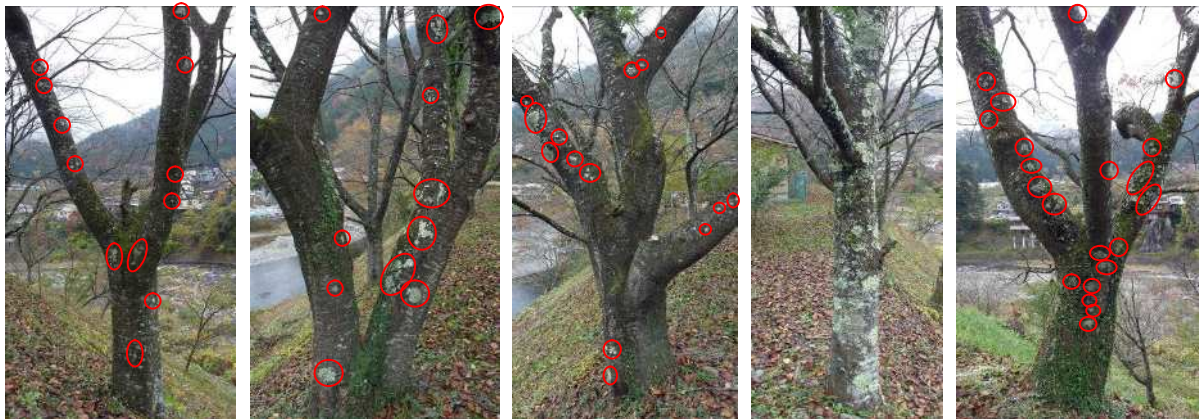

## 地衣類の分布調査

山梨県における地衣類の分布調査で観察された結果をご紹介します！

### 北都留郡丹波山村

調査地点：北都留郡丹波山村

調査月：平成26年11月

《ソメイヨシノへの着生状況》

本地点では、葉状地衣類が着生している樹木が多く認められた

《ソメイヨシノの樹皮で観察された地衣類》

キウメノキゴケ (ウメノキゴケ科)

ウメノキゴケ (ウメノキゴケ科)