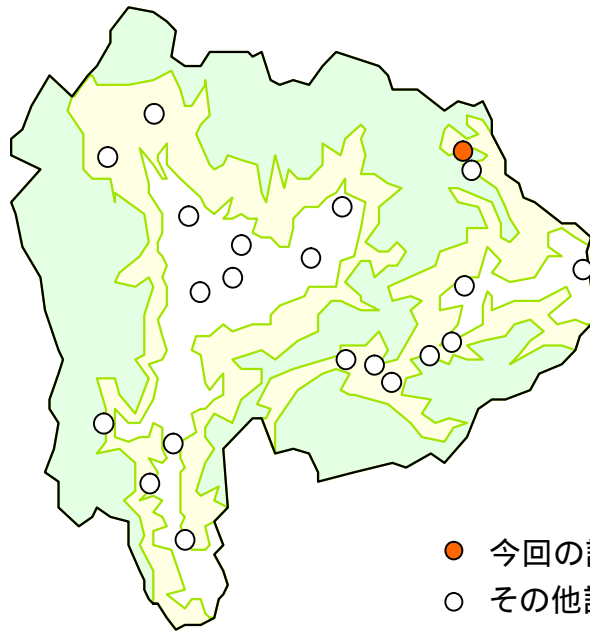

# 地衣類の分布調査

## 地衣類の分布調査

山梨県における地衣類の分布調査で観察された結果をご紹介します！

### 北都留郡丹波山村

調査地点：北都留郡丹波山村

調査月：平成26年11月

《ソメイヨシノへの着生状況》

本地点では、葉状地衣類が着生している樹木が多く認められた

《ソメイヨシノの樹皮で観察された地衣類》

キウメノキゴケ (ウメノキゴケ科)

ウメノキゴケ (ウメノキゴケ科)

マツゲゴケ（ウメノキゴケ科）

キウメノキゴケ（ウメノキゴケ科）

レブラゴケの仲間

コガネゴケの仲間

チャシブゴケの仲間とロウソクゴケ

**調査地点：北都留郡丹波山村**

調査月：平成 26 年 11 月

《ソメイヨシノへの着生状況》