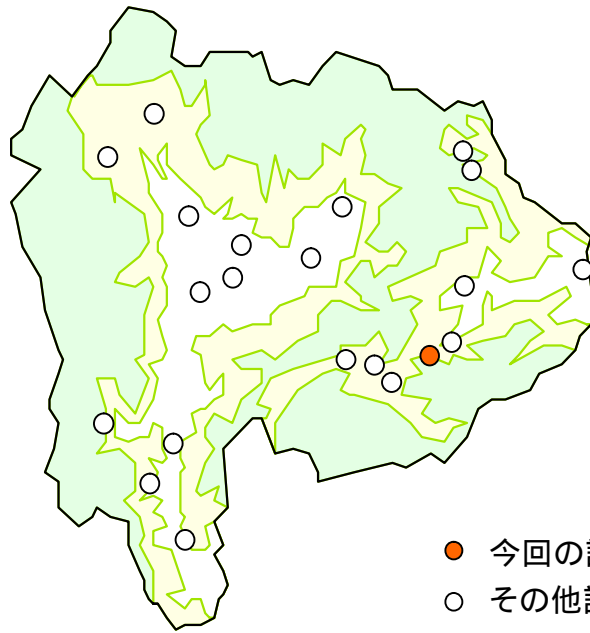

# 地衣類の分布調査

## 地衣類の分布調査

山梨県における地衣類の分布調査で観察された結果をご紹介します！

### 都留市

調査地点：都留市鹿留

調査月：平成26年11月

《ソメイヨシノへの着生状況》

本地点では、一部の樹木に地衣類が着生していることが確認できた

《ソメイヨシノの樹皮で観察された地衣類》

キウメノキゴケ (ウメノキゴケ科)

マツゲゴケ (ウメノキゴケ科)

ハクテングケ (ウメノキゴケ科)

トゲハクテングケ (ウメノキゴケ科)

レプラゴケの仲間