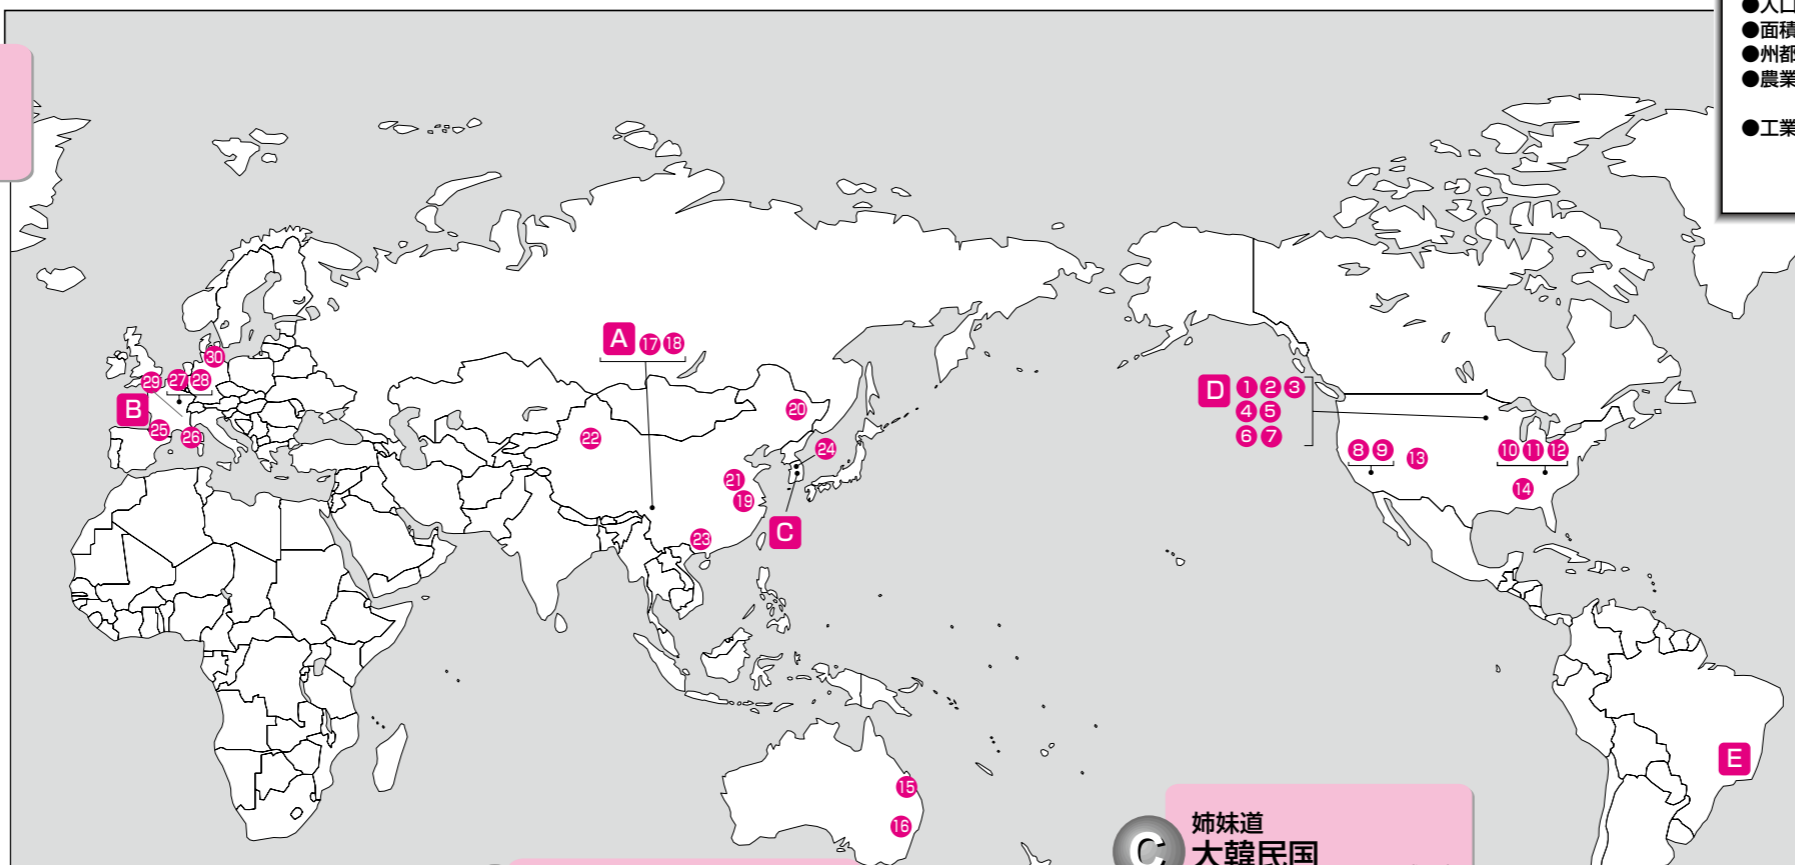

山梨県では、1960(昭和35)年に全国に先駆けてアメリカ合衆国アイオワ州と姉妹締結を行いました。その後ブラジル連邦共和国ミナス・ジェライス州、中華人民共和国四川省、大韓民国忠清北道と姉妹・友好締結を行っています。さらに、欧州での交流拠点としてフランス共和国ソーヌ・エ・ロアール県と姉妹締結を行いました。今後もこれら締結先との交流を一層深めるとともに、「国際化を推進する地域づくり」に取り組む中で、活発な国際交流活動を展開します。

**A 友好省 中華人民共和国 四川省**  
1985(昭和60)年6月18日締結

広大な中国大陸の内陸部に位置し中央に盆地を有しています。かつては蜀の国として栄え、三国時代の勇将・劉備玄德や諸葛孔明が活躍したことや、刺しゅう、漆器工芸など歴史的・文化的に本県と類似している面が多くあります。

- 人口 8,076万人(2012年)
- 面積 48万5千km<sup>2</sup>
- 省都 成都市 人口1,013万人(2012年)
- 農業 水稻、菜種、生糸、柑橘
- 工業 養豚、茶、漢方薬
- 工業 鉄鋼、化学工業、機械、IT

**B 姉妹県 フランス共和国 ソーヌ・エ・ロアール県**  
2000(平成12)年4月7日締結

欧州地域における交流拠点として姉妹締結を行いました。フランスを代表するワインの産地であるブルゴーニュ地方南部に位置し、ソーヌ川とロアール川がゆったりと流れ、なだらかに連なる丘と豊かな田園風景が印象的です。

- 人口 57万人(2010年)
- 面積 8千6百km<sup>2</sup>
- 県都 マコン市 人口3万5千人(2010年)
- 農業 ワイン、シャロレー牛、羊、プレス地鶏、チーズ
- 工業 金属、機械、食品加工

**D 姉妹州 アメリカ合衆国 アイオワ州**  
1960(昭和35)年3月14日締結

昭和34年に本県が台風災害にあったとき、州から見舞いとして農畜産物が贈られたことが姉妹締結の直接の契機となりました。都道府県での姉妹関係としては、わが国での草分けとなりました。

- 人口 307万人(2012年)
- 面積 14万5千km<sup>2</sup>
- 州都 デモイン市 人口21万人(2012年)
- 農業 トウモロコシ、大豆、豚
- 工業 鶏卵、牛
- 工業 機械、食品、化学
- 工業 バイオテクノロジー