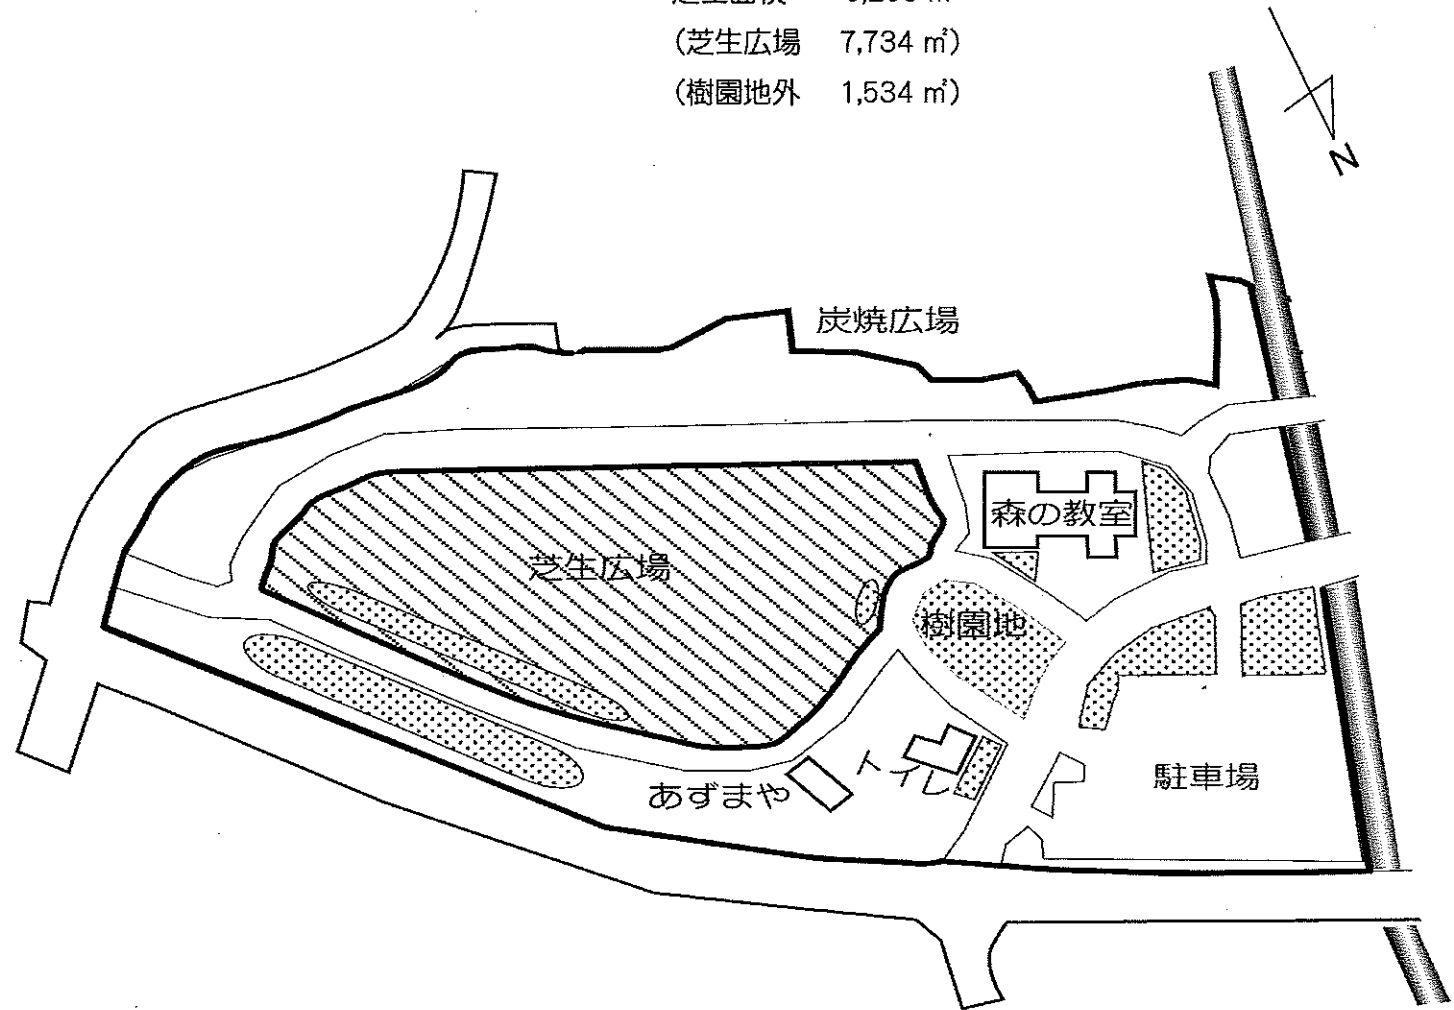

# 森の教室「普及・啓発ゾーン」管理

場所 山梨県南巨摩郡富士川町最勝寺 2290-1

森の教室管理事務所

芝生面積 9,268 m<sup>2</sup>

(芝生広場 7,734 m<sup>2</sup>)

(樹園地外 1,534 m<sup>2</sup>)

## 凡 例

- 普及啓発ゾーン
- 芝生刈込ヶ所
- 樹園地 (花壇、生垣)