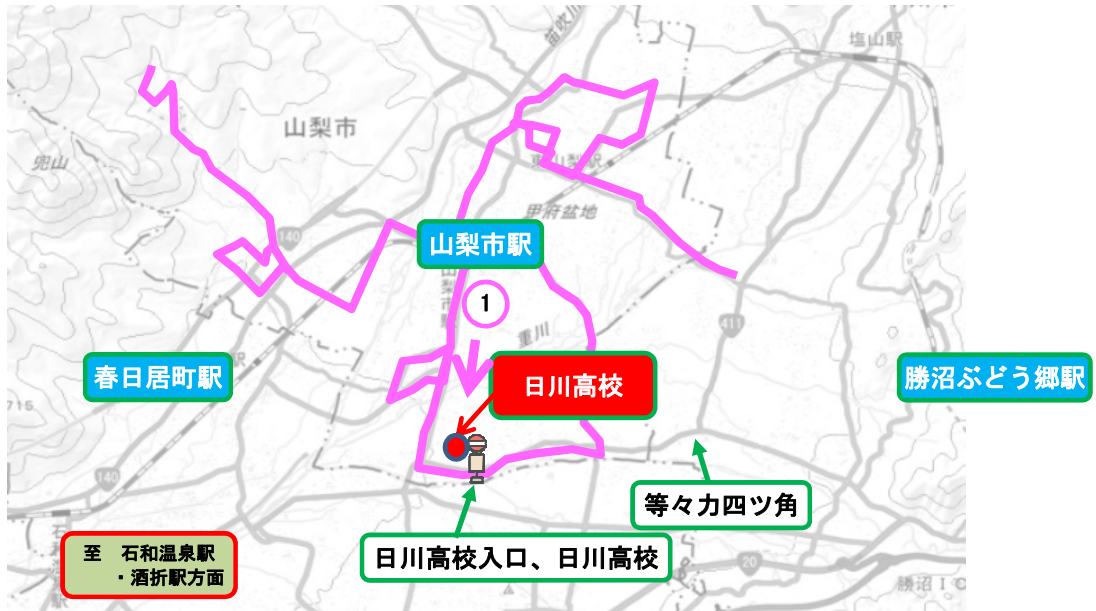

日川高校 バス時刻表(R5. 4月現在)

行き(平日)

バス

山梨市駅方面

[参考] 鉄道

鉄道は、令和5年3月現在のダイヤを掲載しています。

(駅・バス停地図)

「この地図は、国土地理院長の承認を得て、同院発行の電子地形図(タイル)を複製したものである。(承認番号 平28情復、第1521号)」

※最新の時刻は鉄道・バス会社等にご確認ください。

帰り(平日)

バス

[参考]鉄道

鉄道は、令和5年3月現在のダイヤを掲載しています(18時台まで掲載)

※最新の時刻は鉄道・バス会社等にご確認ください。