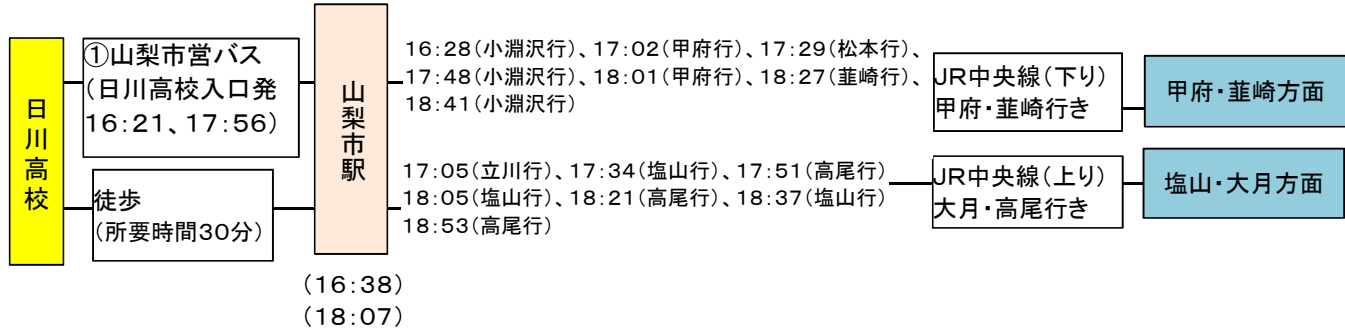

※最新の時刻は鉄道・バス会社等にご確認ください。

帰り(平日)

バス

[参考]鉄道

鉄道は、令和5年3月現在のダイヤを掲載しています(18時台まで掲載)

※最新の時刻は鉄道・バス会社等にご確認ください。