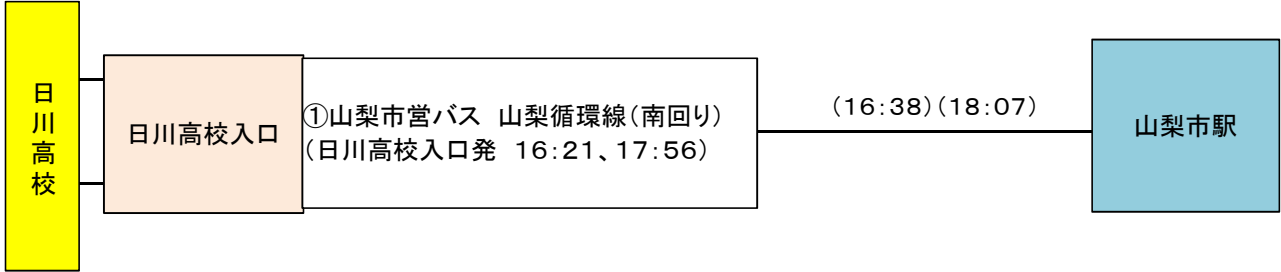

帰り(平日)

バス

[参考]鉄道

鉄道は、令和5年3月現在のダイヤを掲載しています(18時台まで掲載)

※最新の時刻は鉄道・バス会社等にご確認ください。