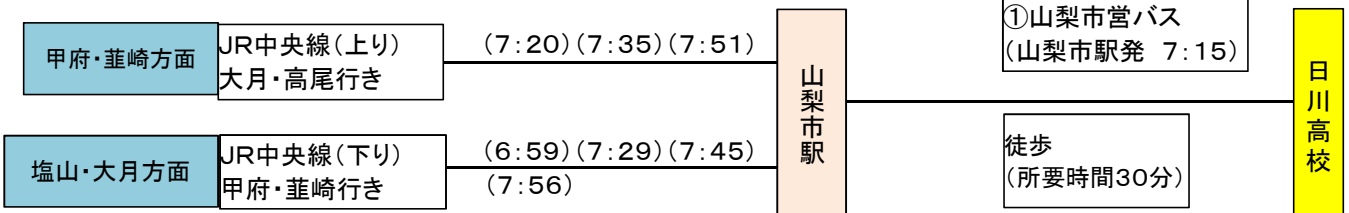

日川高校 バス時刻表(R5. 4月現在)

行き(平日)

バス

山梨市駅方面

[参考] 鉄道

鉄道は、令和5年3月現在のダイヤを掲載しています。

(駅・バス停地図)

「この地図は、国土地理院長の承認を得て、同院発行の電子地形図(タイル)を複製したものである。(承認番号 平28情復、第1521号)」

※最新の時刻は鉄道・バス会社等にご確認ください。

帰り(平日)

バス

[参考]鉄道

鉄道は、令和5年3月現在のダイヤを掲載しています(18時台まで掲載)

※最新の時刻は鉄道・バス会社等にご確認ください。