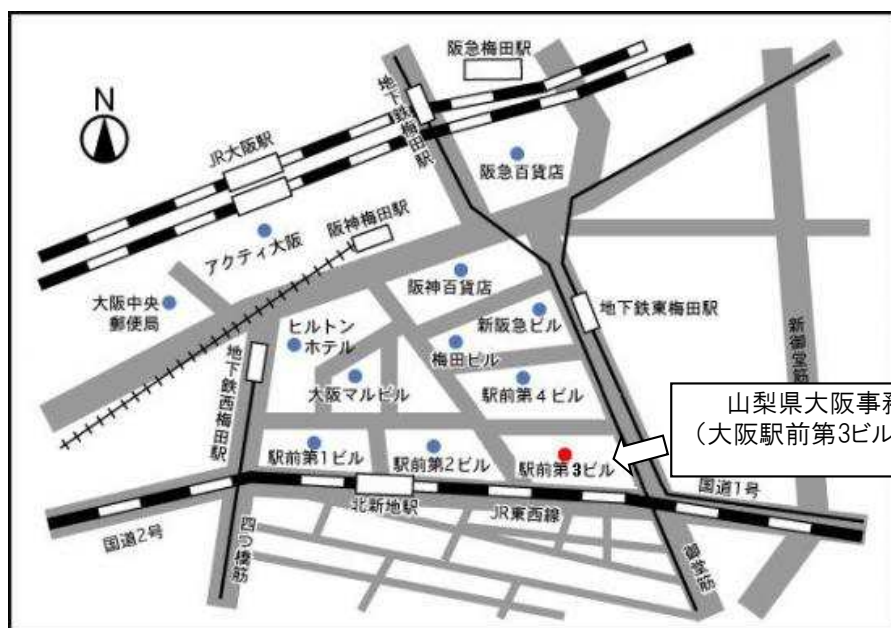

無料職業紹介 も行ってます！

移住と共にお仕事をお探しの方には、ハローワークと同様に、山梨県内の求人情報に基づく職業紹介をいたします。

以下のようなご相談もどうぞ

- ・山梨県への観光について
- ・山梨県産品(農産物、ワイン等)の活用について
- ・山梨県への企業立地について
- ・山梨県での就職・就農について 等

山梨県大阪事務所 のご案内

〒530-0001

大阪市北区梅田1-1 大阪駅前第3ビル21階