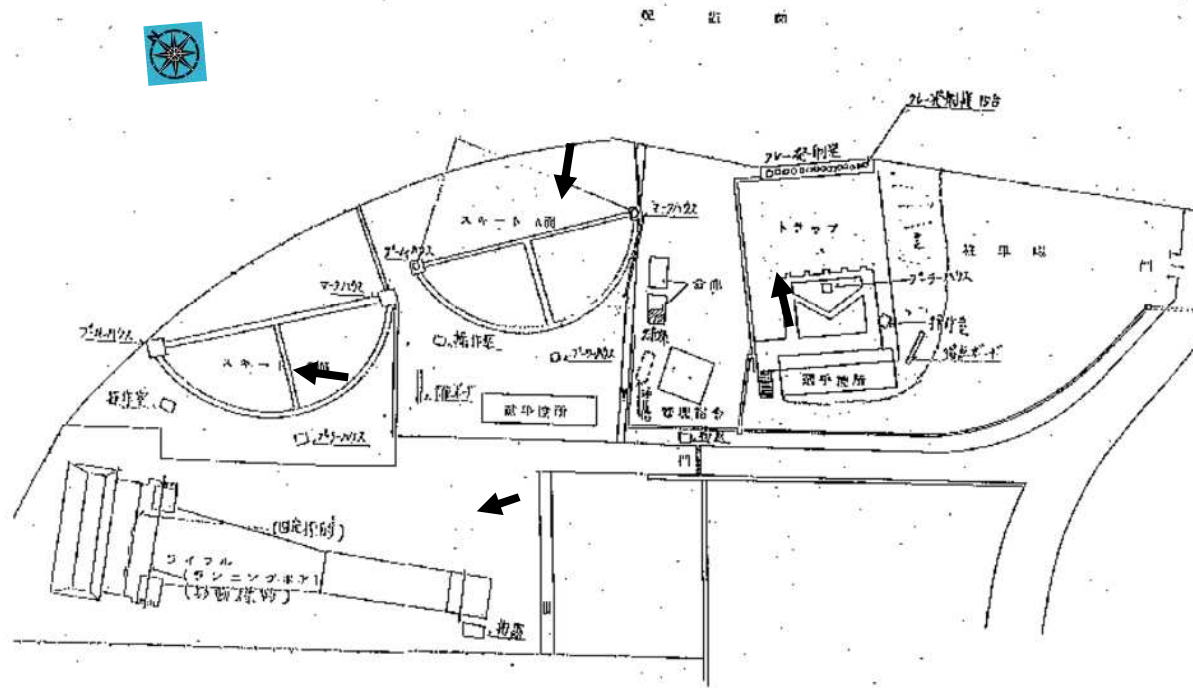

## 施設概要

場 所 韮崎市清哲町青木地内

総面積 15.7ha

### 施 設

- ・クレー射場(トラップ1面、スキート2面)
- ・ライフル射場(ランニングボア1面)
- ・管理棟等(事務室、会議室、研修室、選手控室、銃保管庫 他)
- ・駐車場(80台)

トラップ射場

大口径ライフル射場入口

スキート射場(A面)

スキート射場(B面)