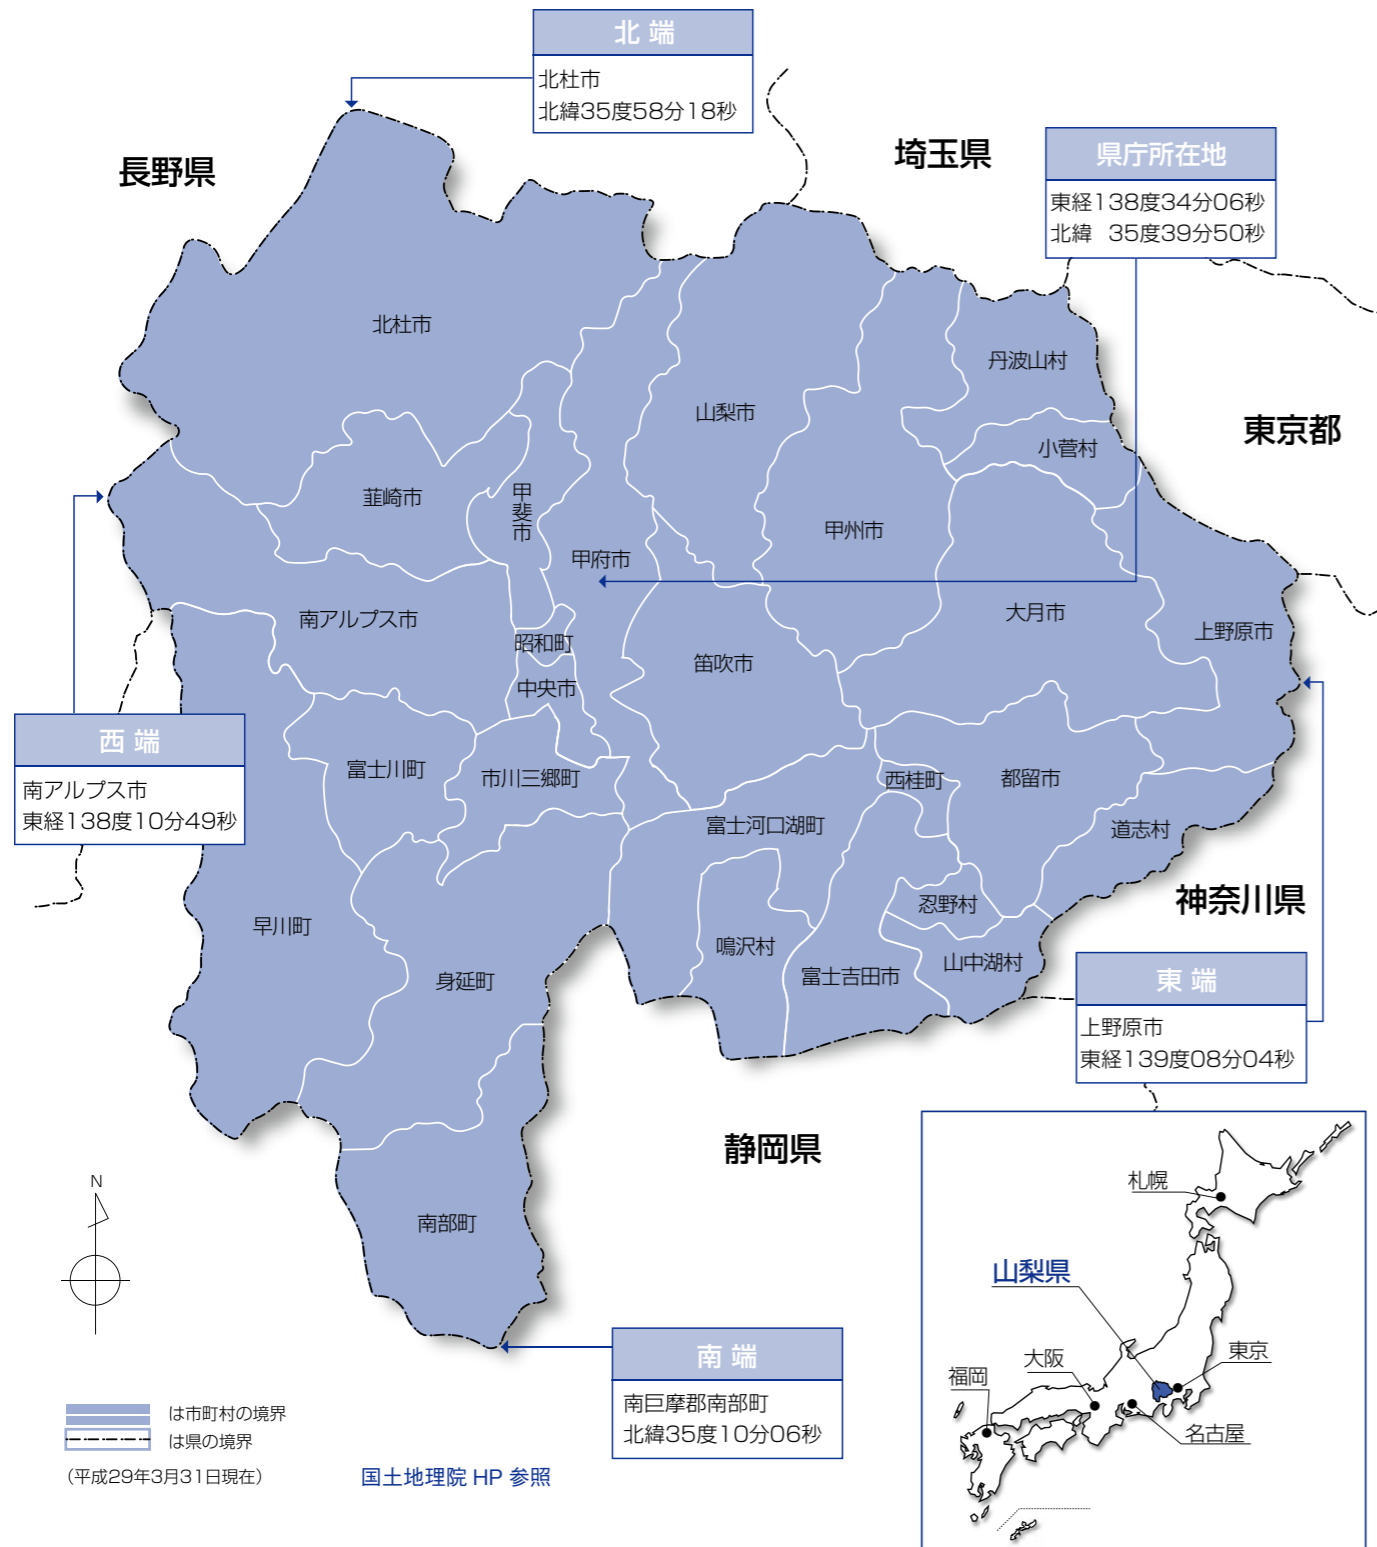

面積・人口

山梨県は日本列島のほぼ中央に位置し、東京都、神奈川県、静岡県、長野県、埼玉県に囲まれた海のない内陸県です。面積は日本の総面積377,971.57km² (平成28年10月1日現在) の約100分の1にあたり、県土の約78%を森林が占めています。

総面積 *4,465.27km² 全国 第32位 (平成28年10月1日現在)

総人口 829,884人 (平成28年10月1日現在)

市町村別人口・世帯数

■人口・世帯数は、平成28年山梨県常住人口調査 (平成28年10月1日現在) によります。
 ■面積は、国土地理院「平成28年全国都道府県市区町村別面積調」によります。
 *印は境界未定等により便宜的な概算数値である参考値を記載しています。
 a) について、本栖湖 (4.70km²) は、水面が境界未定のため、南巨摩郡身延町と南都留郡富士河口湖町の面積及び両郡の合計には含まれません。ただし、県計、郡部計には含まれます。
 四捨五入の関係で、総数と内訳の合計が必ずしも一致しません。

市町村合併の状況

合併後の名称	合併年月日	合併関係市町村
甲府市	平成18年 3月 1日	甲府市、中道町、上九一色村 (北部地域)
山梨市	平成17年 3月22日	山梨市、牧丘町、三富村
南アルプス市	平成15年 4月 1日	八田村、白根町、芦安村、若草町、櫛形町、甲西町
北杜市	平成16年11月 1日	明野村、須玉町、高根町、長坂町、大泉村、白州町、武川村
北杜市	平成18年 3月15日	[再合併] 北杜市、小淵沢町
甲斐市	平成16年 9月 1日	竜王町、敷島町、双葉町
笛吹市	平成16年10月12日	石和町、御坂町、一宮町、八代町、境川村、春日居町
笛吹市	平成18年 8月 1日	[再合併] 笛吹市、芦川村
上野原市	平成17年 2月13日	上野原町、秋山村
甲州市	平成17年11月 1日	塩山市、勝沼町、大和村
中央市	平成18年 2月20日	玉穂町、田富町、豊富村
市川三郷町	平成17年10月 1日	三珠町、市川大門町、六郷町
身延町	平成16年 9月13日	下部町、中富町、身延町
南部町	平成15年 3月 1日	南部町、富沢町
富士川町	平成22年 3月 8日	増穂町、鵜沢町
富士河口湖町	平成15年11月15日	河口湖町、勝山村、足和田村
富士河口湖町	平成18年 3月 1日	[再合併] 富士河口湖町、上九一色村 (南部地域)