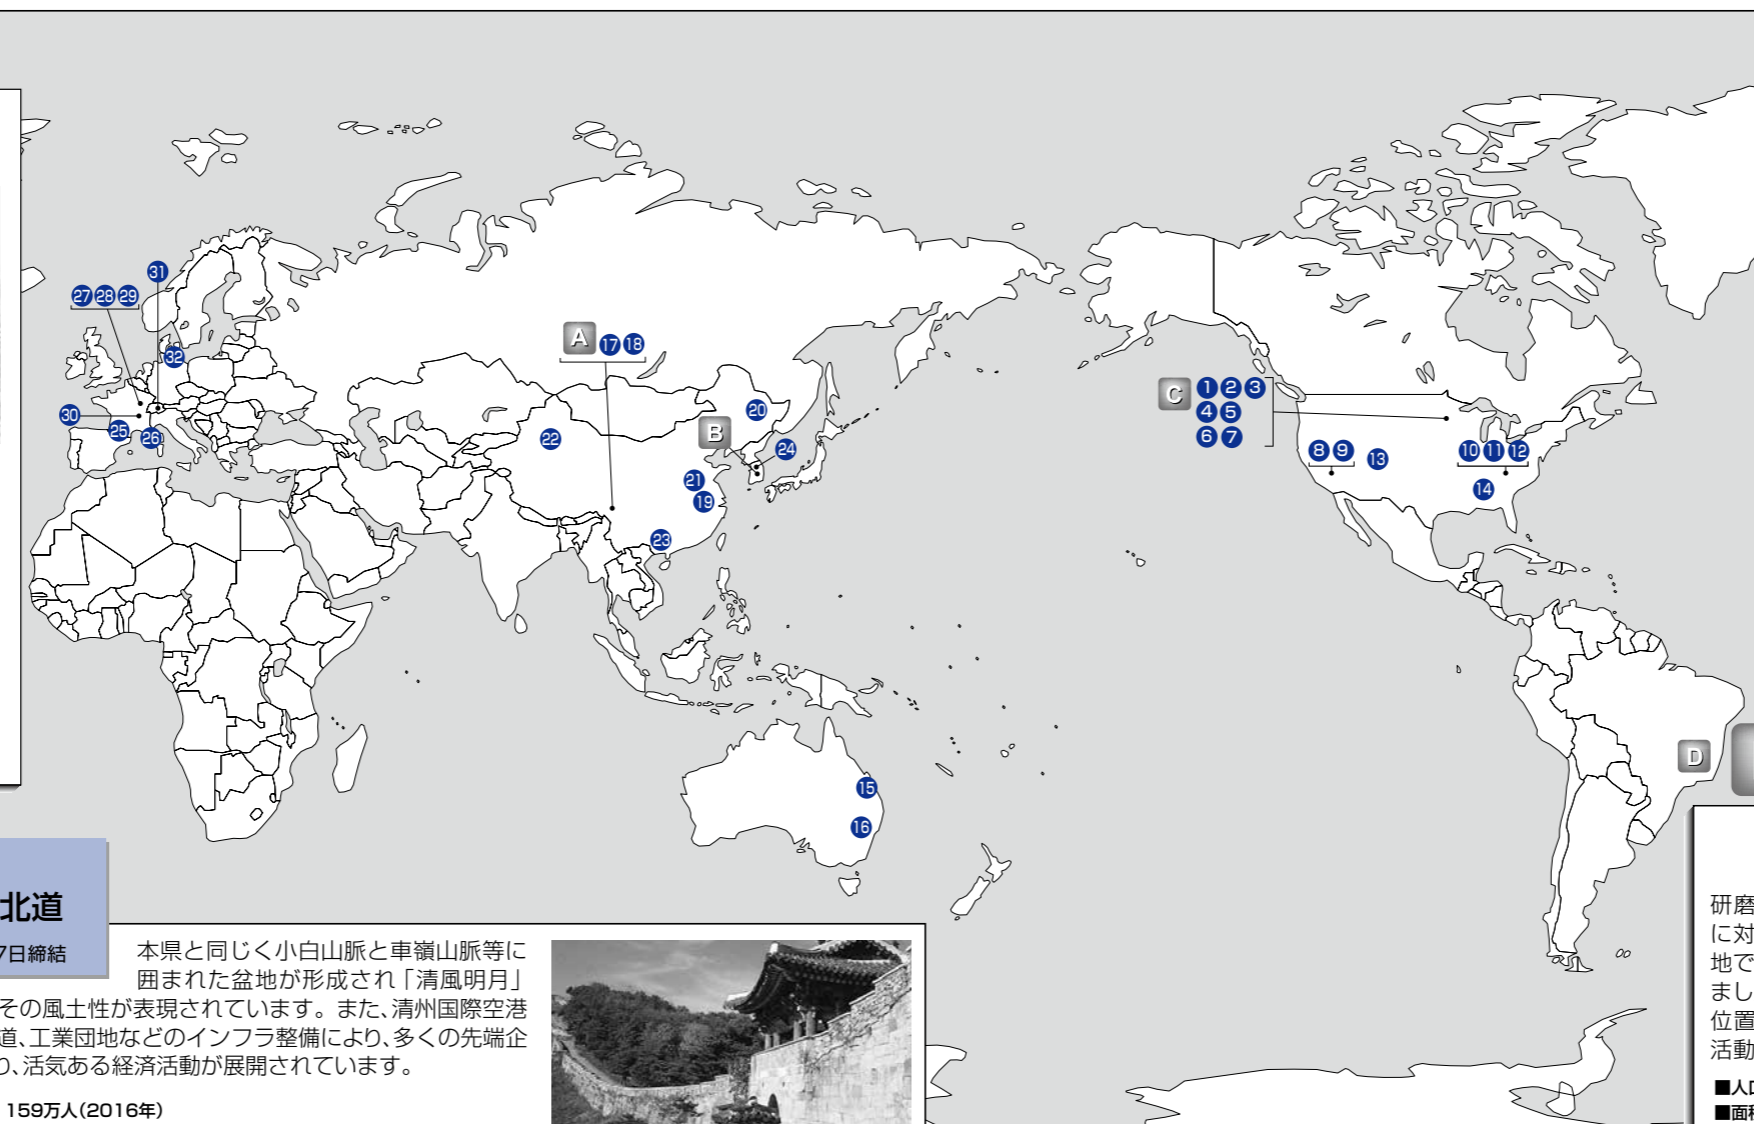

山梨県では1960(昭和35)年に、全国に先駆けてアメリカ合衆国アイオワ州と姉妹締結を行いました。その後、ブラジル連邦共和国ミナス・ジェライス州、中華人民共和国四川省、大韓民国忠清北道と姉妹・友好締結を行っています。

今後これら締結先との交流を一層深めるとともに、「国際化を推進する地域づくり」に取り組む中で、活発な国際交流活動を展開します。

## B 姉妹道 大韓民国 忠清北道 1992(平成4)年3月27日締結

本県と同じく小白山脈と車嶺山脈等に囲まれた盆地が形成され「清風明月」の言葉でその風土性が表現されています。また、清州国際空港や高速鉄道、工業団地などのインフラ整備により、多くの先端企業が集まり、活気ある経済活動が展開されています。

- 人口 159万人(2016年)
- 面積 7千4百km<sup>2</sup>
- 道都 清州市 人口84万人(2016年)
- 農業 プドウ、高麗人参、畜産物加工品、唐辛子、リンゴ
- 工業 半導体、電機電子、バイオテクノロジー、化学

## C 姉妹州 アメリカ合衆国 アイオワ州 1960(昭和35)年3月14日締結

本県が昭和34年の台風により甚大な被害を受けたとき、同州から見舞いとして農畜産物が贈られたことが姉妹締結の直接の契機となりました。都道府県での姉妹関係としては、わが国での草分けとなりました。

- 人口 313万人(2016年)
- 面積 14万5千km<sup>2</sup>
- 州都 デモイン市 人口21万人(2015年)
- 農業 トウモロコシ、大豆、豚、鶏卵、牛
- 工業 機械、食品、化学、バイオテクノロジー

## D 姉妹州 ブラジル連邦共和国 ミナス・ジェライス州 1973(昭和48)年7月25日締結

研磨・宝飾産業が盛んである本県に対し、同州は貴金属の原石供給地であることから姉妹締結を行いました。本県とは地球の反対側に位置し、中南米における国際交流活動推進の拠点となっています。

- 人口 2,100万人(2016年)
- 面積 58万7千km<sup>2</sup>
- 州都 ベロオリゾンテ市 人口251万人(2016年)
- 農業 牧畜、コーヒー、大豆、サトウキビ、トウモロコシ
- 工業 鋳業、製鉄、セメント、自動車