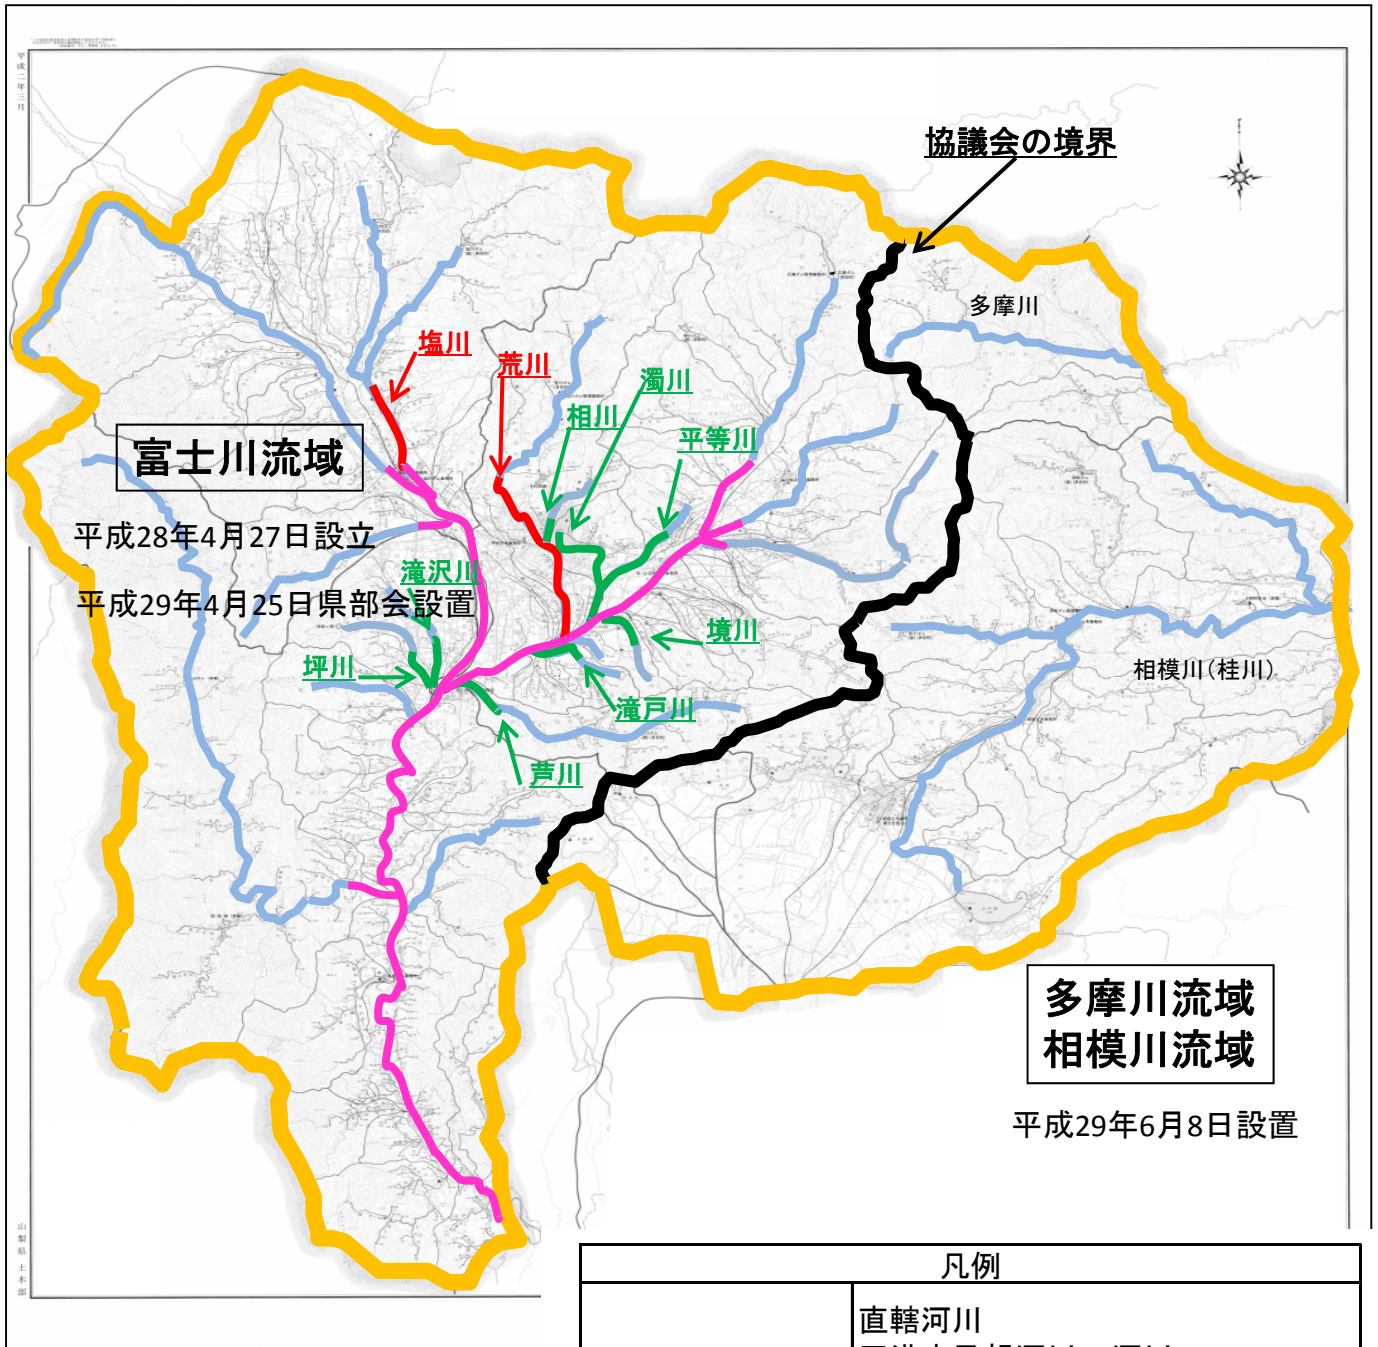

# 山梨県における減災対策協議会

凡例	
	直轄河川 □洪水予報河川: 2河川 (富士川、笛吹川) □水位情報周知河川: 5河川 (塩川、日川、重川、御勅使川、早川)
	県管理河川 □洪水予報河川: 2河川 (荒川、塩川)
	県管理河川 □水位情報周知河川: 8河川 (相川、濁川、平等川、境川、滝戸川、滝沢川、芦川、坪川)
	上記以外の河川区間