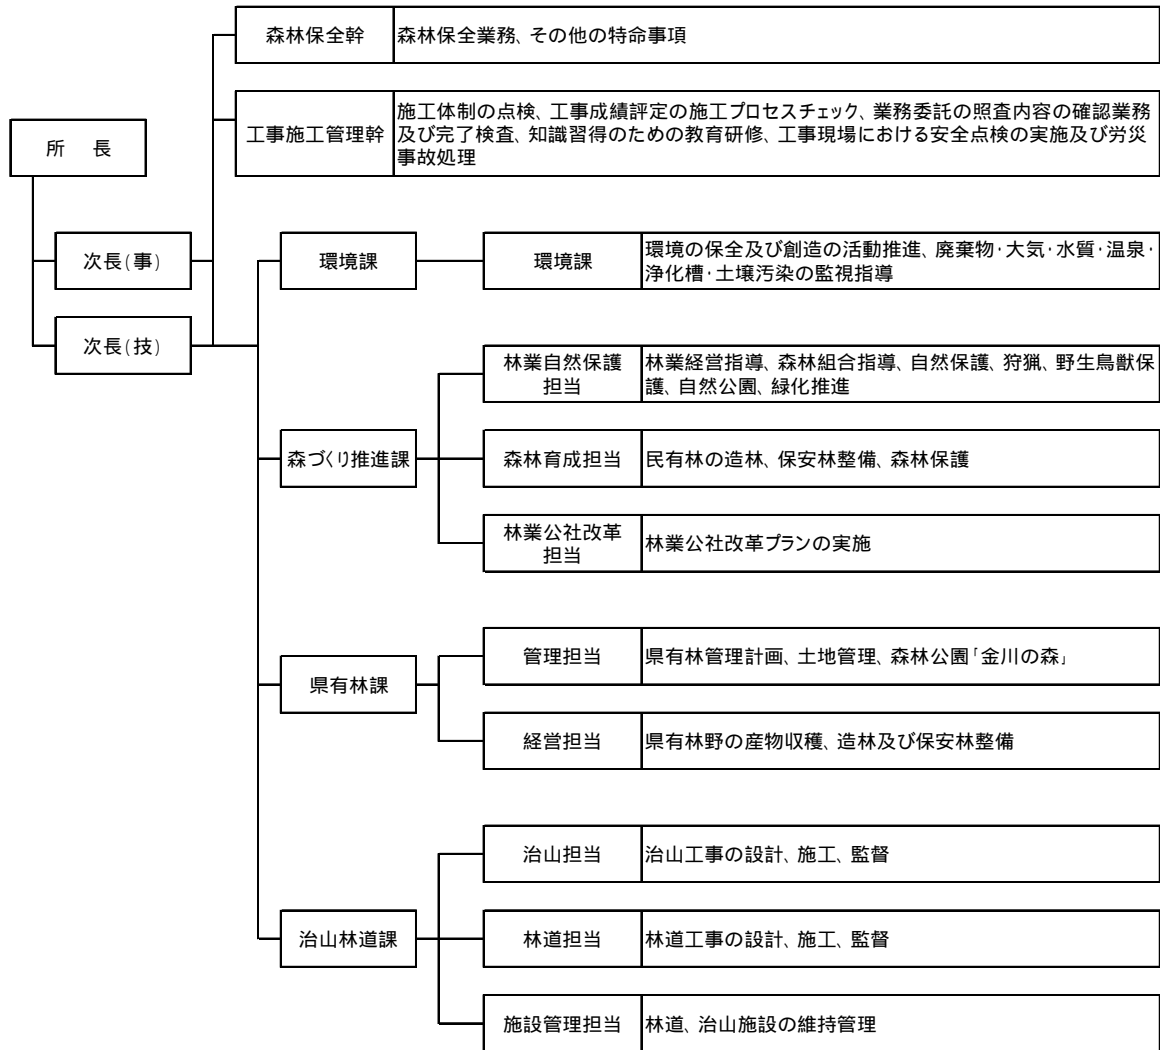

峡東林務環境事務所組織図

平成29年3月31日現在

区分 \ 職員	所長	次長	森林保全幹	工事施工管理幹	課長	副主幹	主査	副主査	専門員	主任	主事・技師	文書事務員	小計	非常勤嘱託	臨時職員	合計
事務職員		1						1		2	1		5	1	4	10
技術職員	1	1	1	1	3	2	7	4	2	3	11		36	4	2	42
計	1	2	1	1	3	2	7	5	2	5	12	0	41	5	6	52