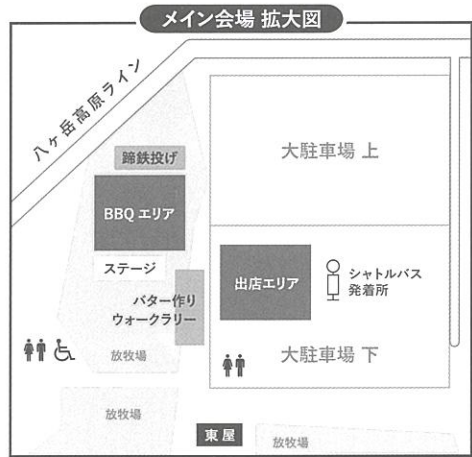

甲州麦芽ビーフ &
甲州富士桜ポークの
BBQ 販売

まきばで体験！

バター作り体験 他

まきばのステージ！

羊の毛刈りショー
音楽演奏と演舞
ロック・フォルクローレ・
よさこい・フラダンス 他

他にも楽しい
イベントが
もりだくさん！

主催：フェスタまきば実行委員会

お問い合わせ：山梨県農政部畜産課 (TEL 055-223-1605)

会場案内図

- トイレ
- 身障者用トイレ
- 駐車場
- 休憩所
- シャトルバス発着所 [まきばの館～大駐車場]

・当日は駐車場、道路の混雑が予想されます。公共交通機関のご利用にご協力ください。
 ・駐車場内での事故等の責任は一切負いかねますのでご了承ください。
 ・会場内にゴミ箱を設置します。会場内の美化にご協力ください。

プログラム

まきばのステージ!

- 10:30 ~ 10:50 開会式
- 11:00 ~ 11:20 ロック演奏
- 11:25 ~ 11:45 フォルクローレ演奏
- 11:50 ~ 12:20 よさこい演舞
- 12:30 ~ 12:50 卵早むぎ競争 *
- 13:00 ~ 13:20 牛乳早飲み競争 *
- 13:25 ~ 13:55 フラダンス
- 14:05 ~ 14:35 ヒツジの毛刈りショー
- 14:45 ~ 15:00 まきばクイズ *
- 15:00 ~ 閉会式