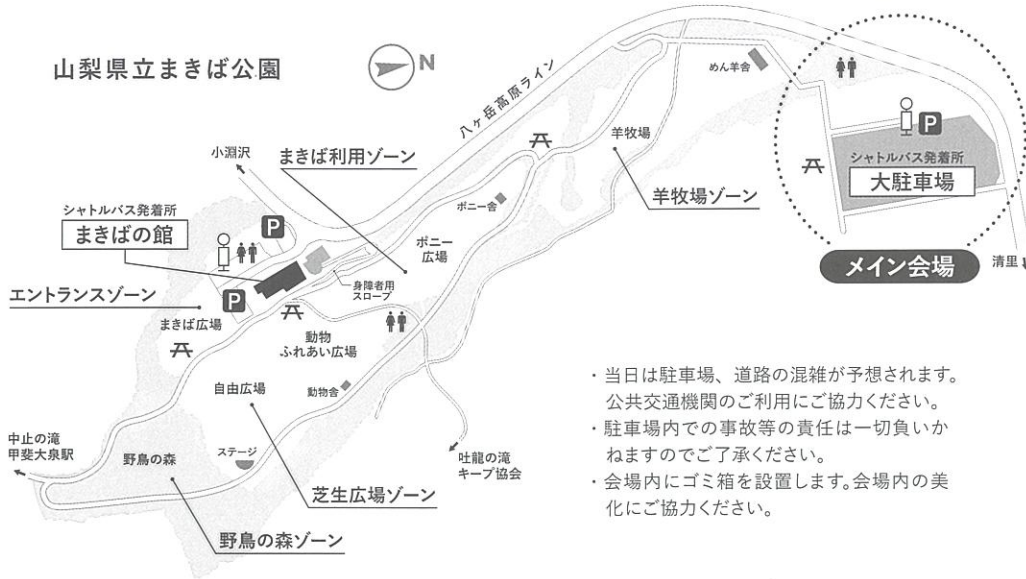

甲州麦芽ビーフ &
甲州富士桜ポークの
BBQ 販売

まきばで体験！

バター作り体験 他

まきばのステージ！

羊の毛刈りショー
音楽演奏と演舞
ロック・フォルクローレ・
よさこい・フラダンス 他

他にも楽しい
イベントが
もりだくさん！

主催：フェスタまきば実行委員会

お問い合わせ：山梨県農政部畜産課 (TEL 055-223-1605)

会場案内図

- トイレ
- 身障者用トイレ
- 駐車場
- 休憩所
- シャトルバス発着所 [まきばの館～大駐車場]

・当日は駐車場、道路の混雑が予想されます。公共交通機関のご利用にご協力ください。
 ・駐車場内での事故等の責任は一切負いかねますのでご了承ください。
 ・会場内にゴミ箱を設置します。会場内の美化にご協力ください。

プログラム

まきばのステージ!

- 10:30 ~ 10:50 開会式
- 11:00 ~ 11:20 ロック演奏
- 11:25 ~ 11:45 フォルクローレ演奏
- 11:50 ~ 12:20 よさこい演舞
- 12:30 ~ 12:50 卵早むぎ競争 *
- 13:00 ~ 13:20 牛乳早飲み競争 *
- 13:25 ~ 13:55 フラダンス
- 14:05 ~ 14:35 ヒツジの毛刈りショー
- 14:45 ~ 15:00 まきばクイズ *
- 15:00 ~ 閉会式