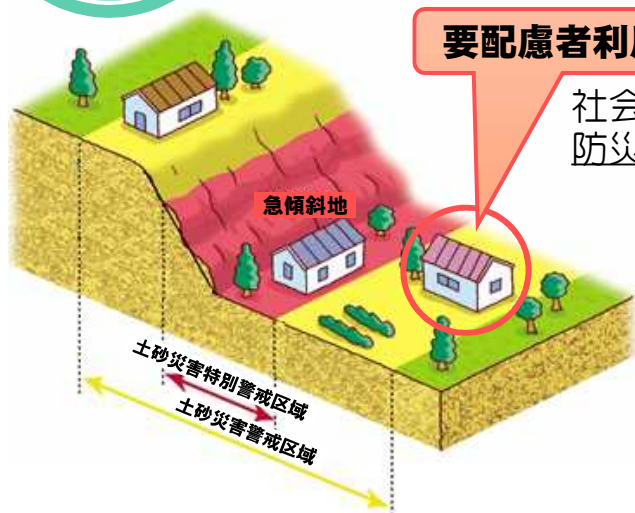

土砂災害防止法が改正されました

～要配慮者利用施設における円滑かつ迅速な避難のために～

※ 正式名称は「土砂災害警戒区域等における土砂災害防止対策の推進に関する法律」です。

「水防法等の一部を改正する法律（平成29年法律第31号）」の施行により、要配慮者利用施設の避難体制の強化を図るために『土砂災害防止法』が平成29年6月19日に改正されました。

ポイント!

土砂災害警戒区域内の要配慮者利用施設※の管理者等は、**避難確保計画**の作成・**避難訓練**の実施が**義務**となりました。

※ 市町村地域防災計画にその名称及び所在地が定められた施設が対象です。

要配慮者利用施設 とは・・・

社会福祉施設、学校、医療施設その他の主として防災上の配慮を要する方々が利用する施設です。

例えば

(社会福祉施設)

- ・老人福祉施設
- ・有料老人ホーム
- ・認知症対応型老人共同生活援助事業の用に供する施設
- ・身体障害者社会参加支援施設
- ・障害者支援施設
- ・地域活動支援センター
- ・福祉ホーム
- ・障害福祉サービス事業の用に供する施設
- ・保護施設
- ・児童福祉施設
- ・障害児通所支援事業の用に供する施設
- ・児童自立生活援助事業の用に供する施設
- ・放課後児童健全育成事業の用に供する施設
- ・子育て短期支援事業の用に供する施設
- ・一時預かり事業の用に供する施設
- ・児童相談所
- ・母子・父子福祉施設
- ・母子健康包括支援センター 等

(学校)

- ・幼稚園
- ・小学校
- ・中学校
- ・義務教育学校
- ・高等学校
- ・中等教育学校
- ・特別支援学校
- ・高等専門学校
- ・専修学校（高等課程を置くもの） 等

(医療施設)

- ・病院
- ・診療所
- ・助産所 等

※ 「土砂災害警戒区域」とは、土砂災害が発生した場合に、住民等の生命又は身体に危害が生じるおそれがあると認められる区域であり、都道府県知事が指定します。
※ 上図は、急傾斜地の崩壊（がけ崩れ）に関する土砂災害警戒区域等の指定イメージです。

※ 義務付けの対象となるのは、これら要配慮者利用施設のうち、市町村地域防災計画にその名称及び所在地が定められた施設です。

1

避難確保計画の作成

- 「避難確保計画」とは、土砂災害が発生するおそれがある場合における**利用者の円滑かつ迅速な避難の確保を図る**ために必要な次の事項を定めた計画です。

- 防災体制
- 避難誘導
- 施設の整備
- 防災教育及び訓練の実施
- そのほか利用者の円滑かつ迅速な避難の確保を図るために必要な措置 に関する事項