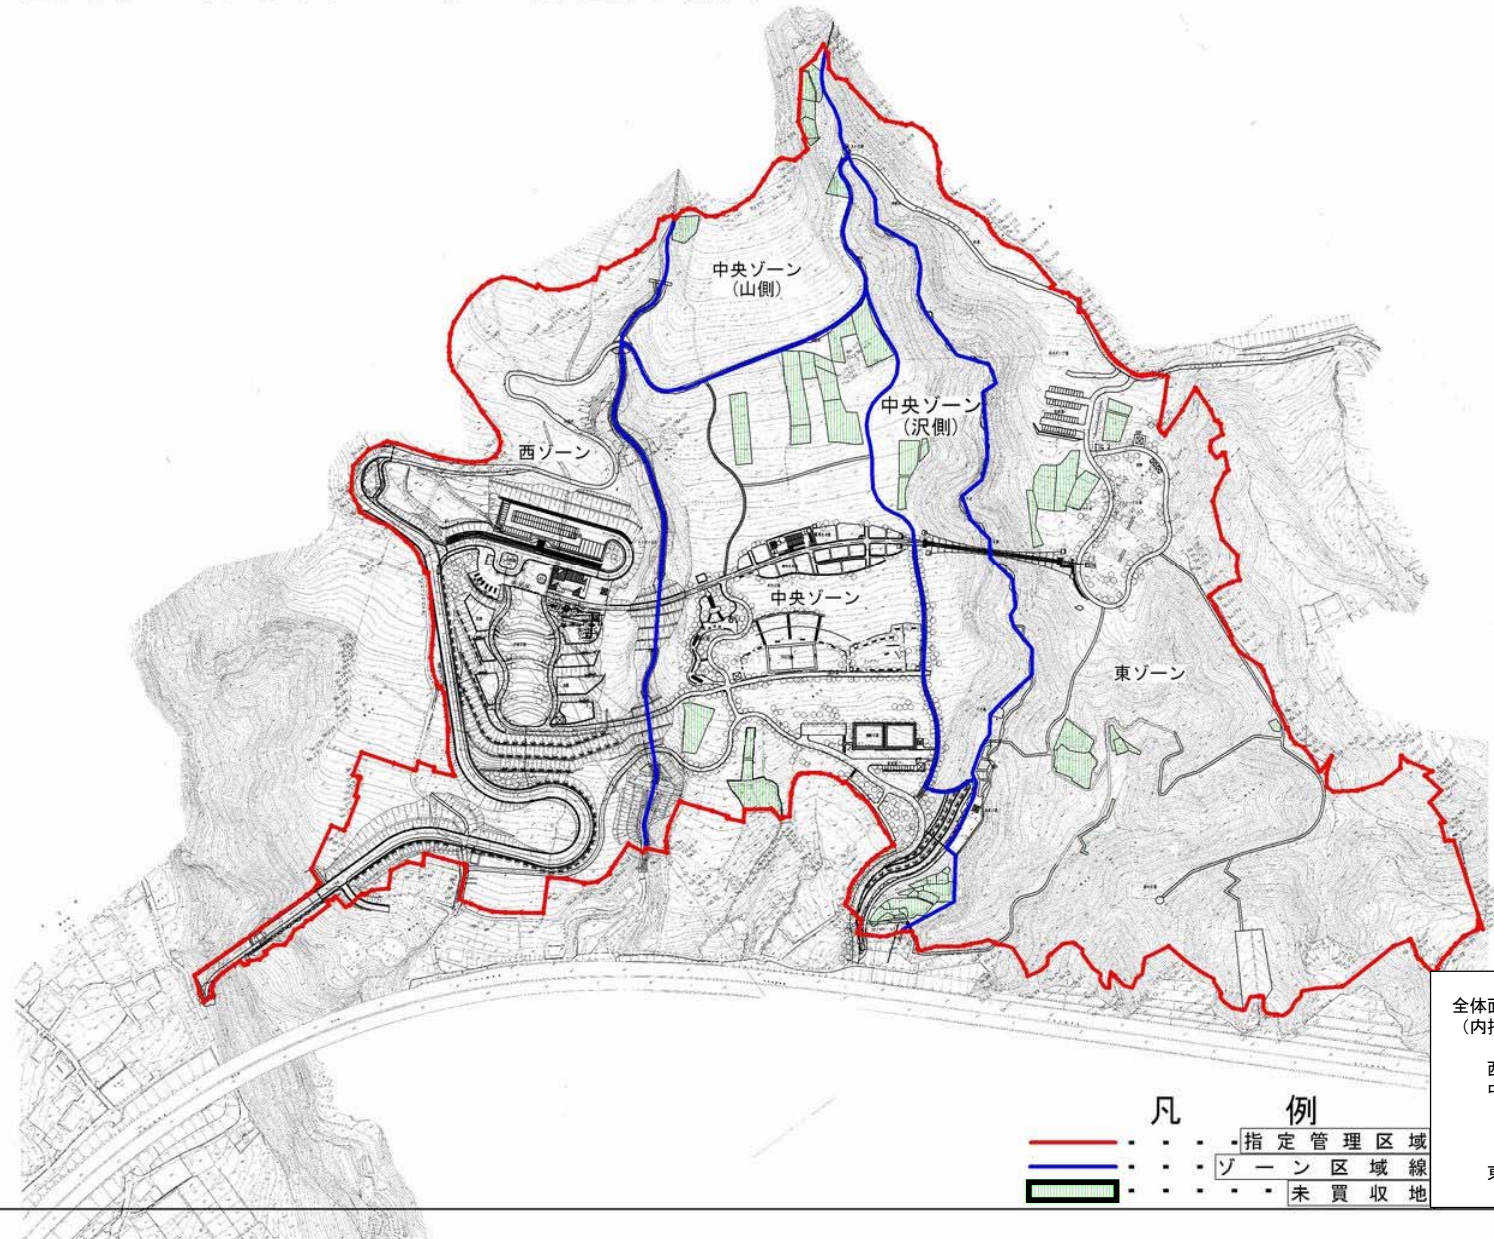

桂川ウェルネスパーク 公園区域図

S=1:4,000

| | |
|-----------|---------|
| 全体面積 | 44.2 ha |
| (内指定管理区域) | 42.4 ha |
| 西ゾーン | 9.9 ha |
| 中央ゾーン(全体) | 16.0 ha |
| 中央ゾーン | 10.2 ha |
| 中央ゾーン(山側) | 2.6 ha |
| 中央ゾーン(沢側) | 3.2 ha |
| 東ゾーン | 16.5 ha |

| | |
|-----|--------|
| 凡 例 | |
| | 指定管理区域 |
| | ゾーン区域線 |
| | 未買収地 |