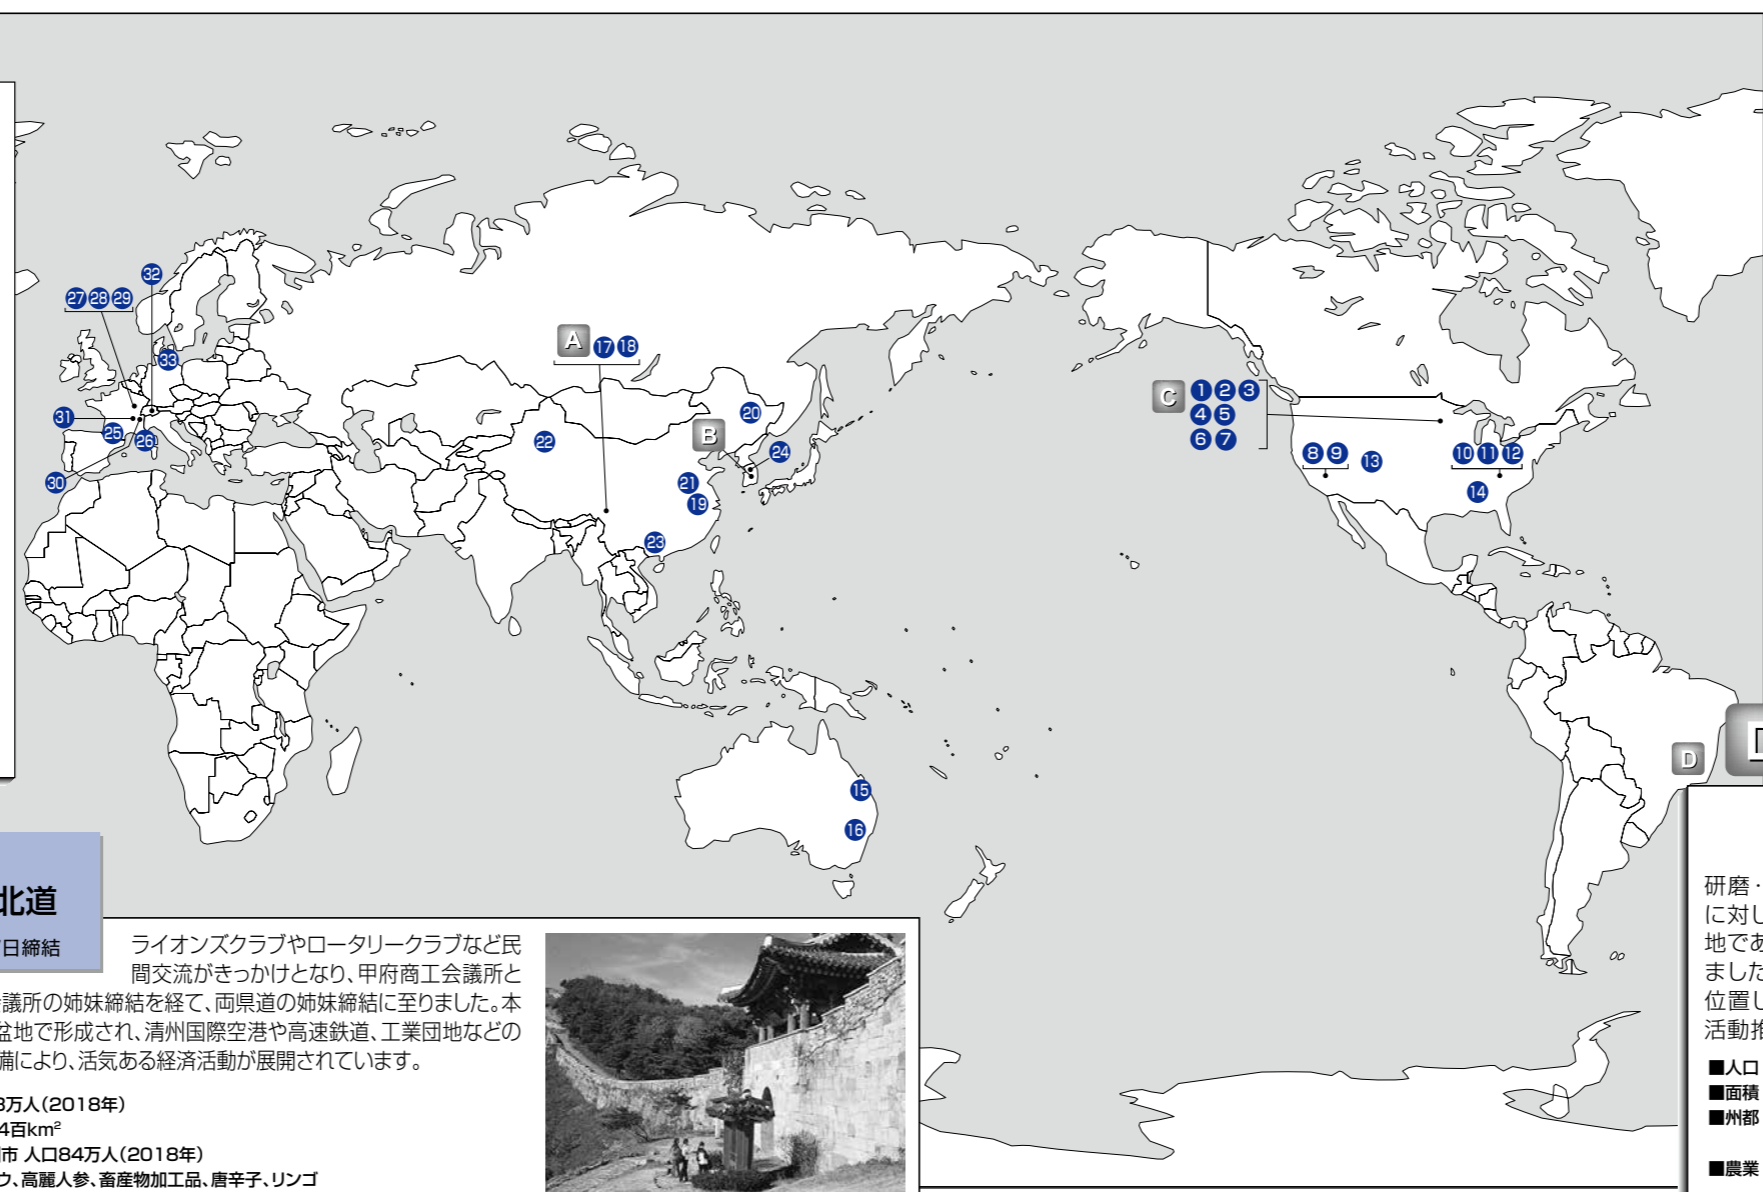

山梨県では1960(昭和35)年に、全国に先駆けてアメリカ合衆国アイオワ州と姉妹締結を行いました。その後、ブラジル連邦共和国ミナス・ジェライス州、中華人民共和国四川省、大韓民国忠清北道と姉妹・友好締結を行っています。

今後もこれら締結先との交流を一層深めるとともに、「国際化を推進する地域づくり」に取り組む中で、活発な国際交流活動を展開します。

## C 姉妹州 アメリカ合衆国 アイオワ州

1960(昭和35)年3月14日締結

本県が昭和34年の台風により甚大な被害を受けたとき、同州から見舞いとして農畜産物が贈られたことが姉妹締結の直接の契機となりました。都道府県での姉妹関係としては、わが国での草分けとなりました。

- 人口 315万人(2018年)
- 面積 14万5千km<sup>2</sup>
- 州都 デモイン市 人口21万人(2017年)
- 農業 トウモロコシ、大豆、豚、鶏卵、牛
- 工業 機械、食品、化学、バイオテクノロジー

## D 姉妹州 ブラジル連邦共和国 ミナス・ジェライス州

1973(昭和48)年7月25日締結

研磨・宝飾産業が盛んである本県に対し、同州は貴金属の原石供給地であることから姉妹締結を行いました。本県とは地球の反対側に位置し、中南米における国際交流活動推進の拠点となっています。

- 人口 2,104万人(2018年)
- 面積 58万7千km<sup>2</sup>
- 州都 ペロオリゾンテ市 人口250万人(2018年)
- 農業 牧畜、コーヒー、大豆
- 工業 サトウキビ、トウモロコシ
- 工業 鉱業、製鉄、セメント、自動車

### 県内市町村の国際交流

甲府市	1	アメリカ	アイオワ州	デモイン市
甲州市	2	"	"	エイムズ市
山梨市	3	"	"	スーシティ市
南アルプス市	4	"	"	マーシャルタウン市
南アルプス市	5	"	"	ウインターセット市
甲斐市	6	"	"	キオカック市
市川三郷町	7	"	"	マスカティーン市

甲府市	8	アメリカ	カリフォルニア州	ロダイ市
韮崎市	9	"	"	フェアフィールド市
北杜市	10	"	ケンタッキー州	ベリア市
北杜市	11	"	"	マディソン郡
北杜市	12	"	"	リッチモンド市
富士吉田市	13	"	コロラド州	コロラドスプリングス市
都留市	14	"	テネシー州	ヘンダーソンビル市
大月市	15	オーストラリア	クイーンズランド州	フレージャーコースト市
南アルプス市	16	"	ニューサウスウェールズ州	クインビヤン市