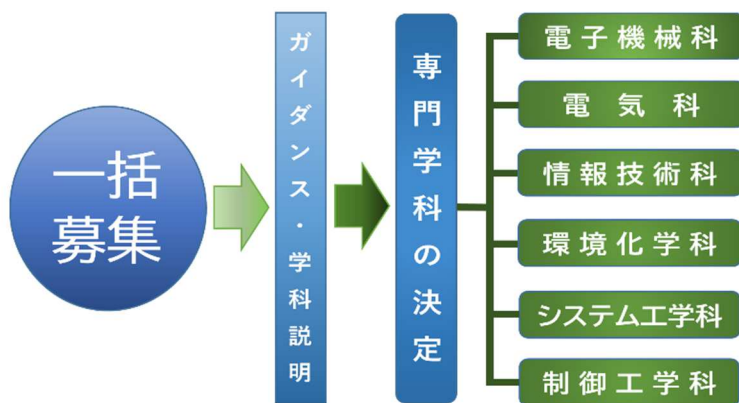

若年者ものづくり競技大会(電気工事)出場(4回)

全国ものづくりコンテスト 旋盤加工部門出場

入学定員を工業科一括募集し、入学後半年間にわたり6学科の内容を学習するなかで、希望する学科を選びます。ものづくりが好きだけど、どの学科を選べば良いか迷っているあなた。ぜひ本校で学んでください。実際に経験することで自分に合った学科が見つかるはずです。

韮崎工業高校の特色

就職率100% 国家技能士等の高難易度資格多数取得