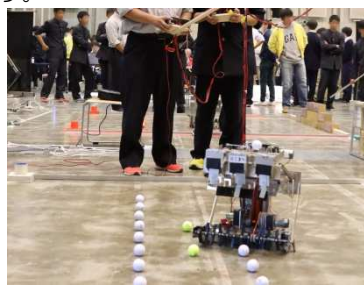

若年者ものづくり競技大会(電気工事)出場(4回)

全国ものづくりコンテスト 旋盤加工部門出場

入学定員を工業科一括募集し、入学後半年間にわたり6学科の内容を学習するなかで、希望する学科を選びます。ものづくりが好きだけど、どの学科を選べば良いか迷っているあなた。ぜひ本校で学んでください。実際に経験することで自分に合った学科が見つかるはずです。

韮崎工業高校の特色

就職率100% 国家技能士等の高難易度資格多数取得

就職・進学(大学、専門学校)どちらも対応

毎年、就職率100%を達成し、資格取得も国家技能士等の高難易度資格を多数の生徒が取得しています。各種コンテストやコンクールにおいて県内はもとより関東・全国で本校生が活躍しています。進学希望者のための選択科目もあり多様な進路実現が可能です。1クラスに全学科の生徒が混在するミックスホームルームを取り入れています。

ロボコンやまなし

テーマによって部門ごとに行われる競技会です。本校は、毎回上位入賞しています！山梨県のロボコンといえば・・・韮崎工業！