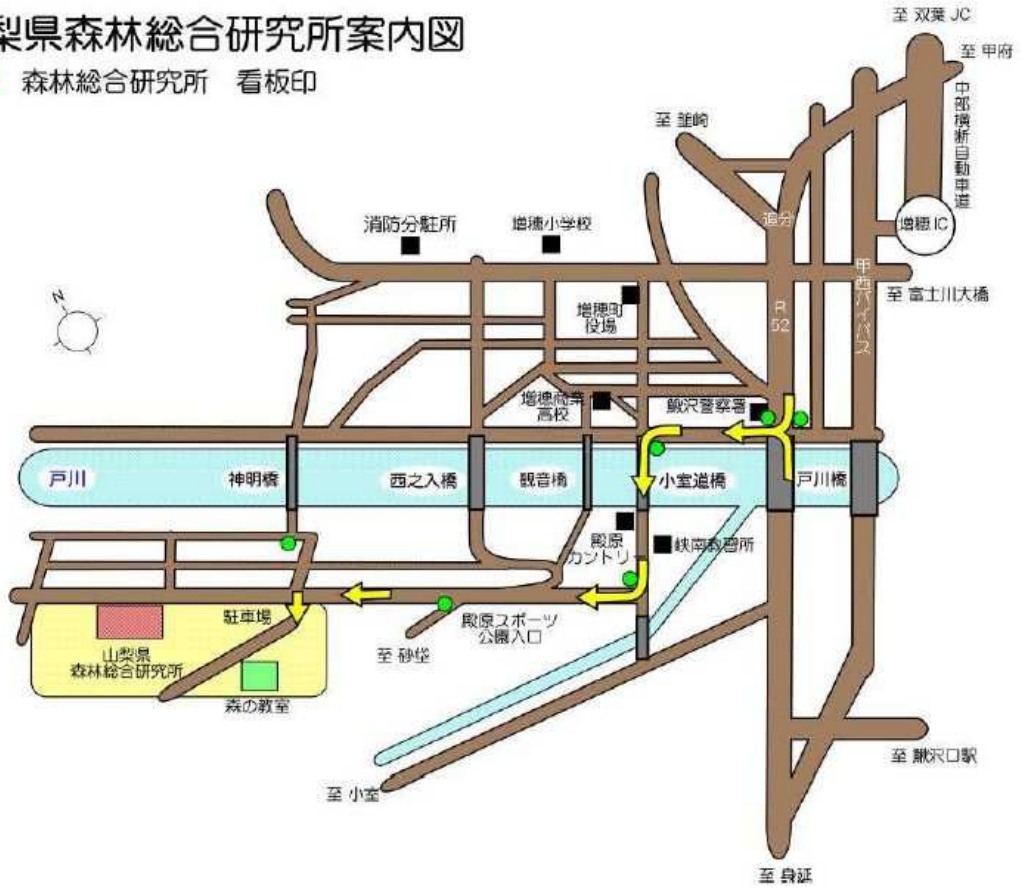

# 山梨県森林総合研究所案内図

● 森林総合研究所 看板印

# 山梨県森林総合研究所内進入経路