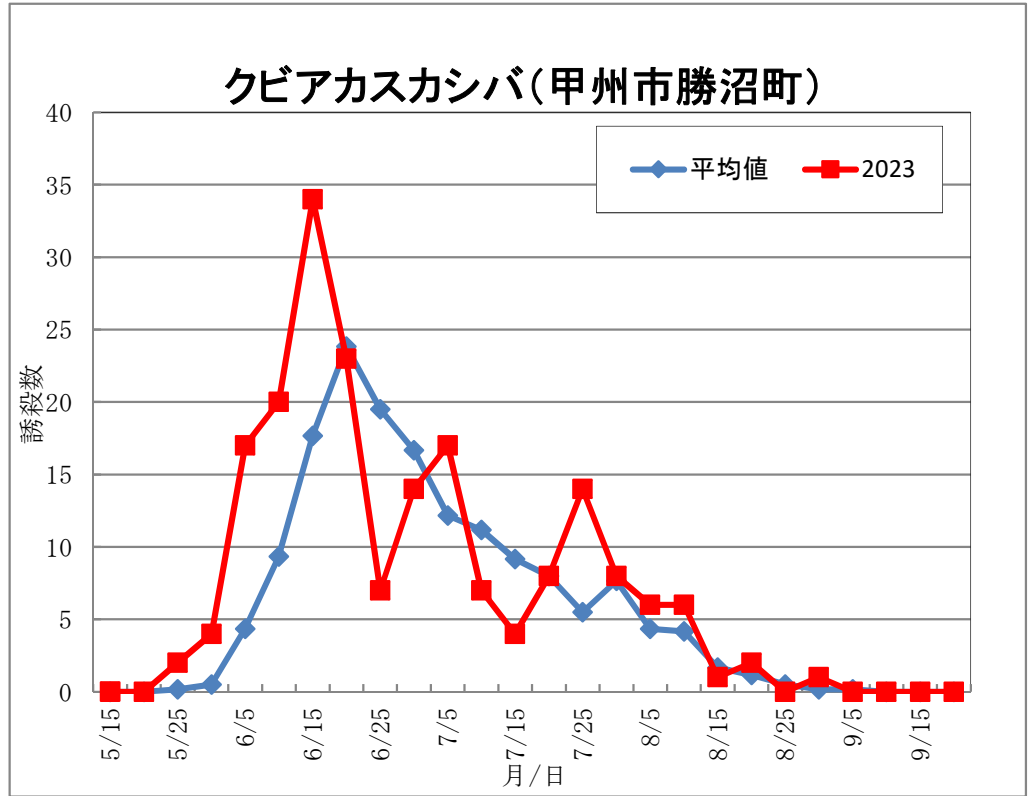

標高：406m

標高：484m

令和5年度のトラップ調査は終了しました。

山梨県病害虫防除所調べ