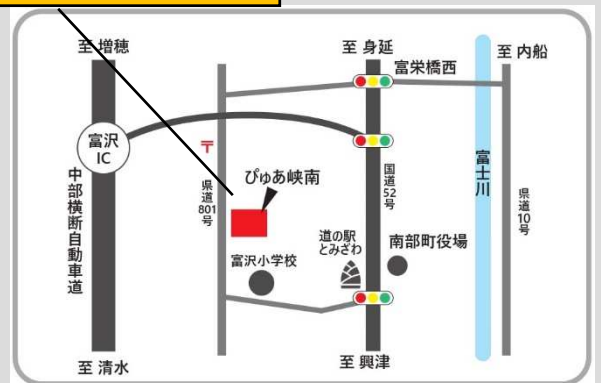

・6/1～6/11までは移転期間中のため、電話が繋がりにくい可能性がございます。

問

〒400-8501 山梨県甲府市丸の内一丁目6番1号
山梨県 男女共同参画・共生社会推進統括官

TEL:055-223-1358

令和4年度びゅあ峡南リニューアルオープン記念講演会

「男女共同参画は地域の未来を創る」参加方法

次のいずれかの方法で、必ず事前にお申し込みください。なお先着順で、定員になり次第お申し込みを締め切らせていただきます。