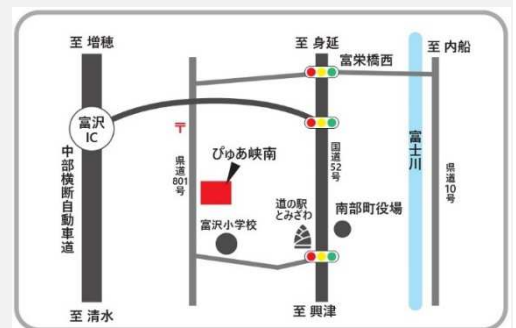

令和4年度びゅあ峡南リニューアルオープン記念講演会

「男女共同参画は地域の未来を創る」参加方法

次のいずれかの方法で、必ず事前にお申し込みください。なお先着順で、定員になり次第お申し込みを締め切らせていただきます。

①会場で参加希望の方

山梨県立男女共同参画推進センターびゅあ峡南(リアル会場)・びゅあ富士(オンライン配信)

●FAXでお申し込みください

下の欄に必要事項をご記入のうえ、6月6日(月)までにこの申込用紙をこのまま「男女共同参画・共生社会推進統括官」に、送信してください。

FAX: 055-223-1320 (男女共同参画・共生社会推進統括官)

お名前	ご連絡先	参加希望会場 (びゅあ峡南・びゅあ富士)
		びゅあ峡南 (リアル会場) ・びゅあ富士 (オンライン配信) ※いずれかを○で囲んでください
		びゅあ峡南 (リアル会場) ・びゅあ富士 (オンライン配信) ※いずれかを○で囲んでください
		びゅあ峡南 (リアル会場) ・びゅあ富士 (オンライン配信) ※いずれかを○で囲んでください

②会場ではなくご自宅等で視聴をご希望の方 (zoom を使用します)

●6月6日(月)までに必ずメールでお申し込みください。

件名に「びゅあ峡南記念講演会zoom 受講希望」、本文に「お名前、お住まいの市町村名、ご連絡先電話番号」をご記入のうえ

danjo-kyosei@pref.yamanashi.lg.jp

あてに送信してください。追って当日のミーティング ID 等をお知らせします。

〈zoom について〉

- ・ビデオオフ、マイクミュートでご参加ください。
  (質疑応答時にオンに切り替える場合もございます)
- ・データ通信量は参加者の負担になります。
- ・回線、機器の状況によっては映像音声の不具合が発生する可能性があります。
- ・録音、録画、スクリーンショットはご遠慮ください。
- ・タブレット、スマートフォンの場合は事前にアプリをインストールしてください

新型コロナウイルス対策と

お客様へのお願い