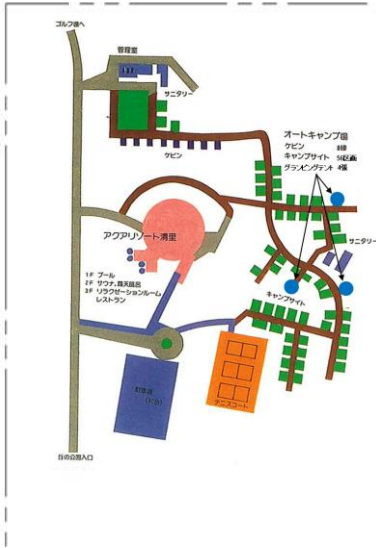

# 丘の公園 施設案内図

## (1) 位置図

# (2) 配置図

## 丘の公園概要

コース距離表

富士山(ふじ)コース			駒ヶ岳(こま)コース		
ホール	パー	ヤード	ホール	パー	ヤード
No. 1	5	592	No. 1	4	411
No. 2	4	323	No. 2	5	486
No. 3	4	397	No. 3	4	388
No. 4	3	193	No. 4	5	539
No. 5	4	413	No. 5	4	434
No. 6	5	587	No. 6	3	195
No. 7	4	362	No. 7	4	445
No. 8	3	152	No. 8	3	153
No. 9	4	361	No. 9	4	402
コース計	36	3,380	コース計	36	3,453
合計 18ホール パー72 6, 835ヤード					