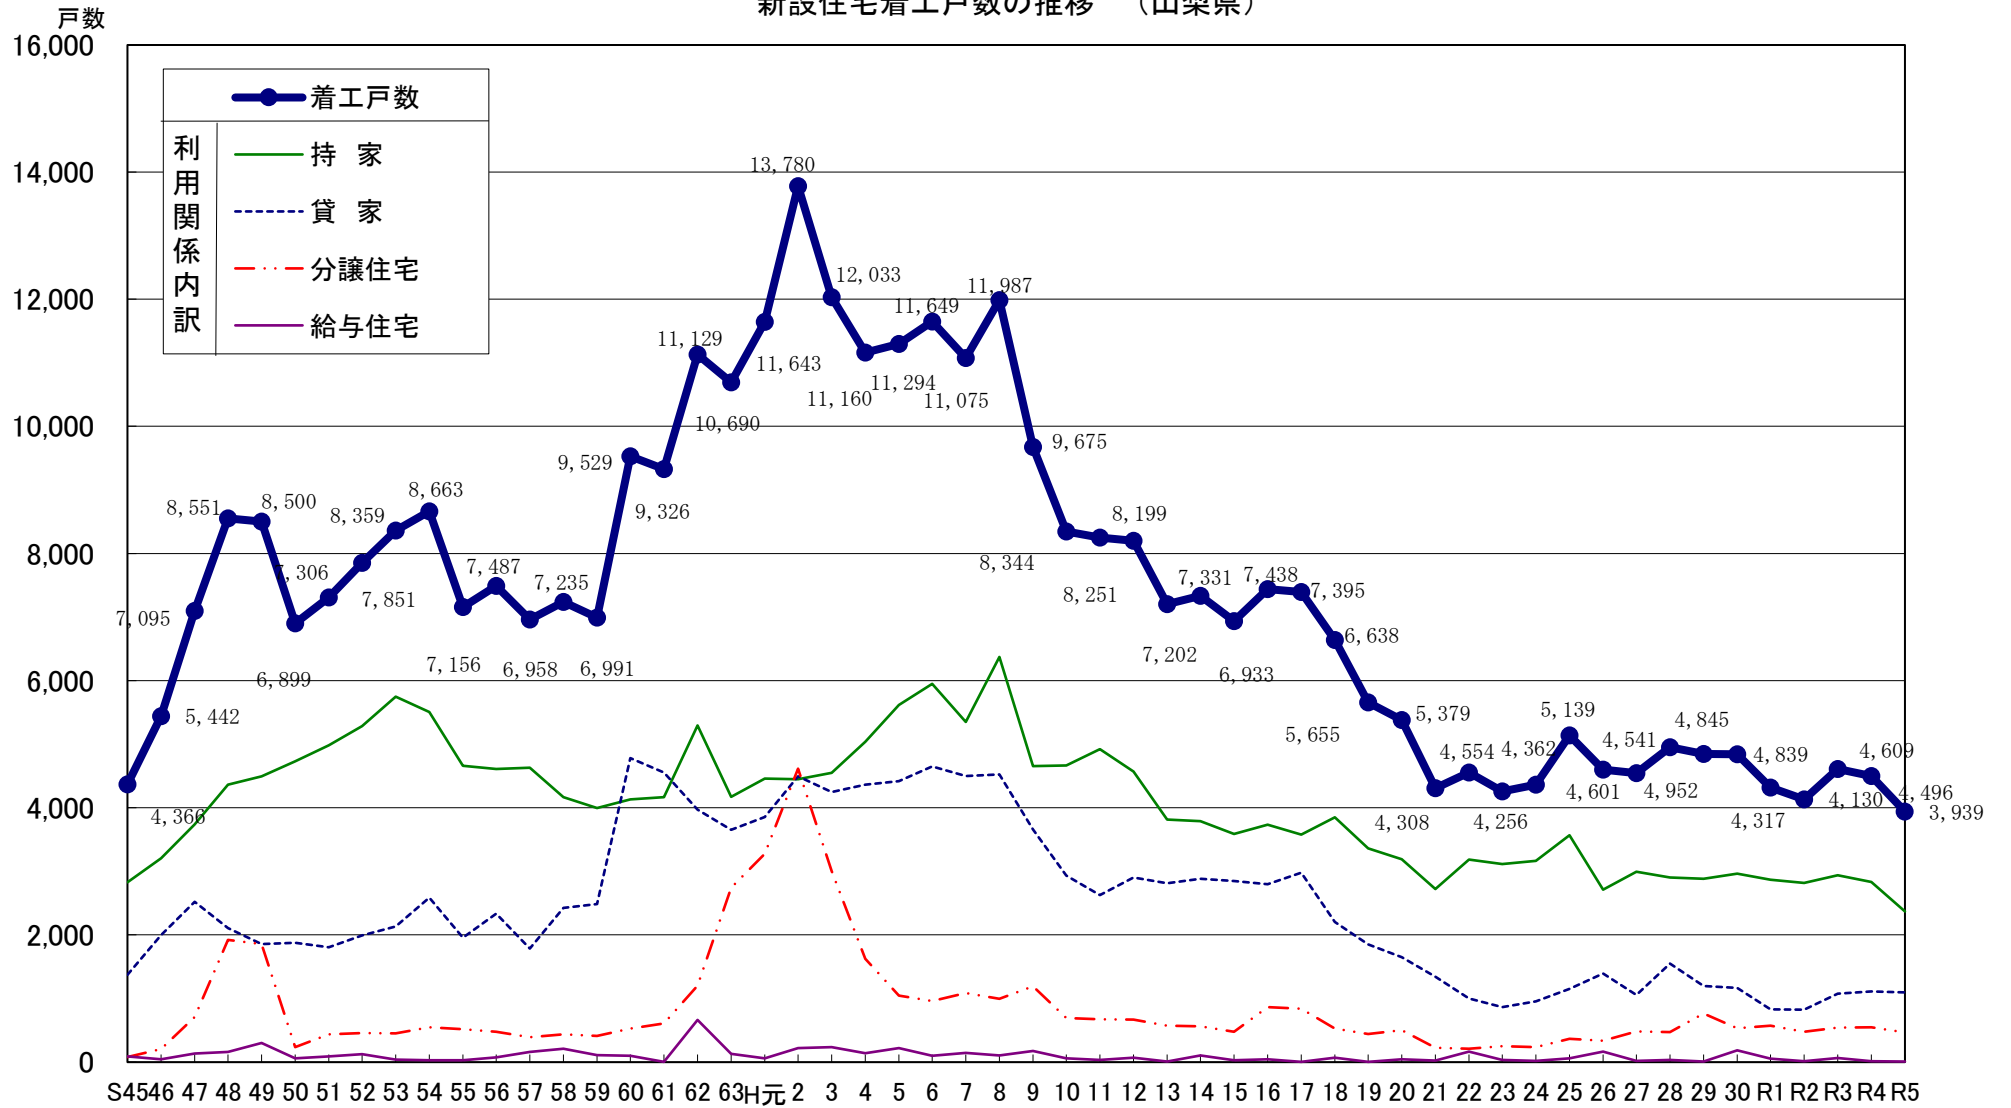

新設住宅着工戸数の推移 (山梨県)

年度