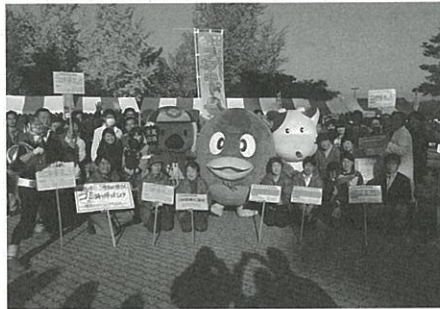

参加した皆様と記念撮影