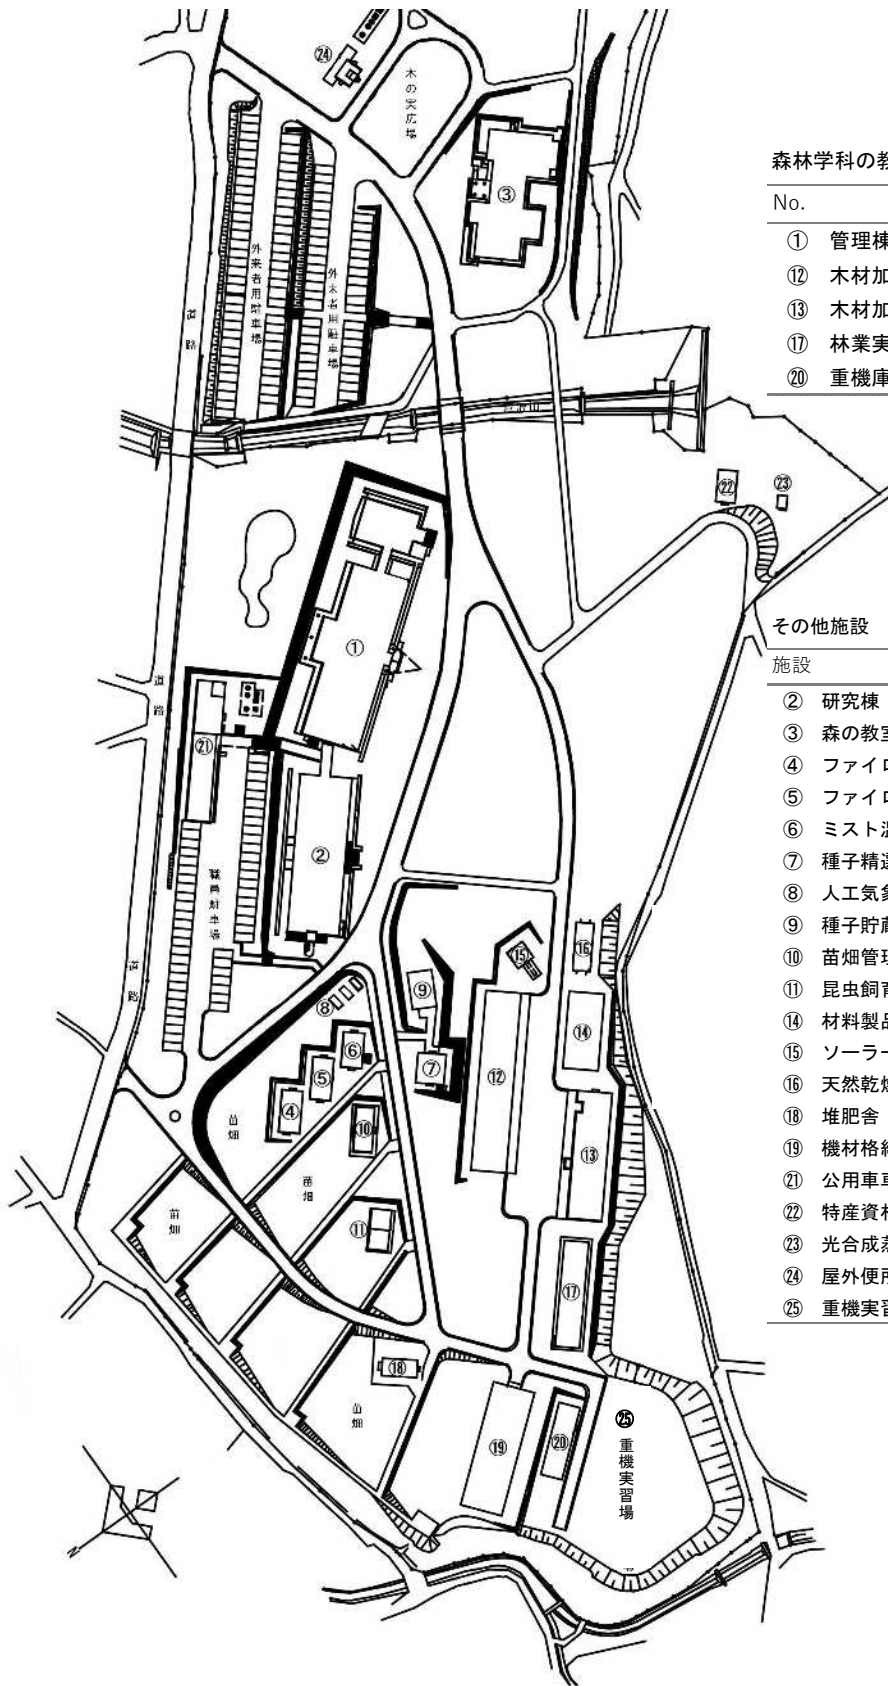

富士川キャンパス

(森林総合研究所に併設)

森林学科の教育で使用する施設

No.	施設	面積 (m ²)
①	管理棟	1,315.78
⑫	木材加工実験棟 1	596.9
⑬	木材加工実験棟 2	426.36
⑰	林業実習棟	209.04
⑳	重機庫	124.84
		2,672.92

その他施設

施設	施設	面積 (m ²)
②	研究棟	767.26
③	森の教室	650.38
④	ファイロンハウス 1	72
⑤	ファイロンハウス 2	
⑥	ミスト温室	60
⑦	種子精選棟	
⑧	人工気象室	12
⑨	種子貯蔵庫	
⑩	苗畑管理棟	69.4
⑪	昆虫飼育棟	72
⑭	材料製品倉庫	258.43
⑮	ソーラー乾燥棟	24.78
⑯	天然乾燥場	
⑰	堆肥舎	
⑱	機材格納庫	436.57
㉑	公用車車庫	265.27
㉒	特産資材庫	
㉓	光合成蒸散観測棟	9.92
㉔	屋外便所	47.79
㉕	重機実習場	1500