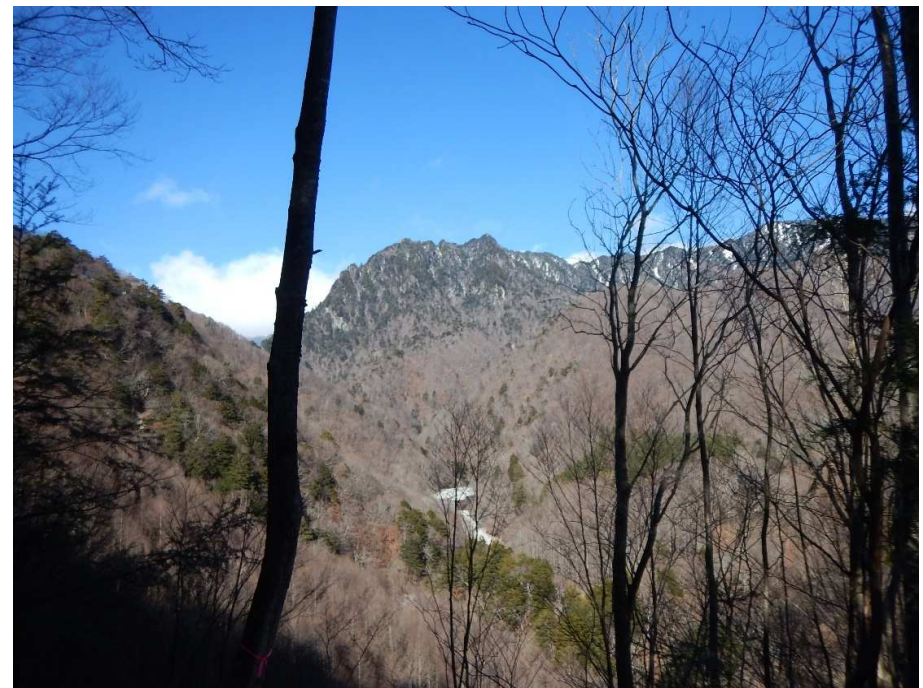

令和元年度 おもてなし森林景観創出事業

箇所名 : クリスタルライン整備 (清里展望台)

所在地 : 北杜市高根町清里 (県有林 520林班 に3小班)

眺望景観 : 八ヶ岳

着手前

完成

令和元年度 おもてなし森林景観創出事業

箇所名 : 西沢溪谷(歩道)整備

所在地 : 山梨市三富上釜口 (県有林 40林班ぬ1小班外)

眺望景観 : 鶏冠山

着手前

完成

令和元年度 おもてなし森林景観創出事業

箇所名 : 大島山森林整備

所在地 : 市川三郷町市川大門 (県有林 143林班 と2小班)

眺望景観 : 甲府盆地 八ヶ岳

着手前

完成

令和元年度 おもてなし森林景観創出事業

箇所名 : たいら山整備

所在地 : 中央市関原 (県有林 137林班 に2小班)

眺望景観 : 甲府盆地 八ヶ岳

着手前

完成