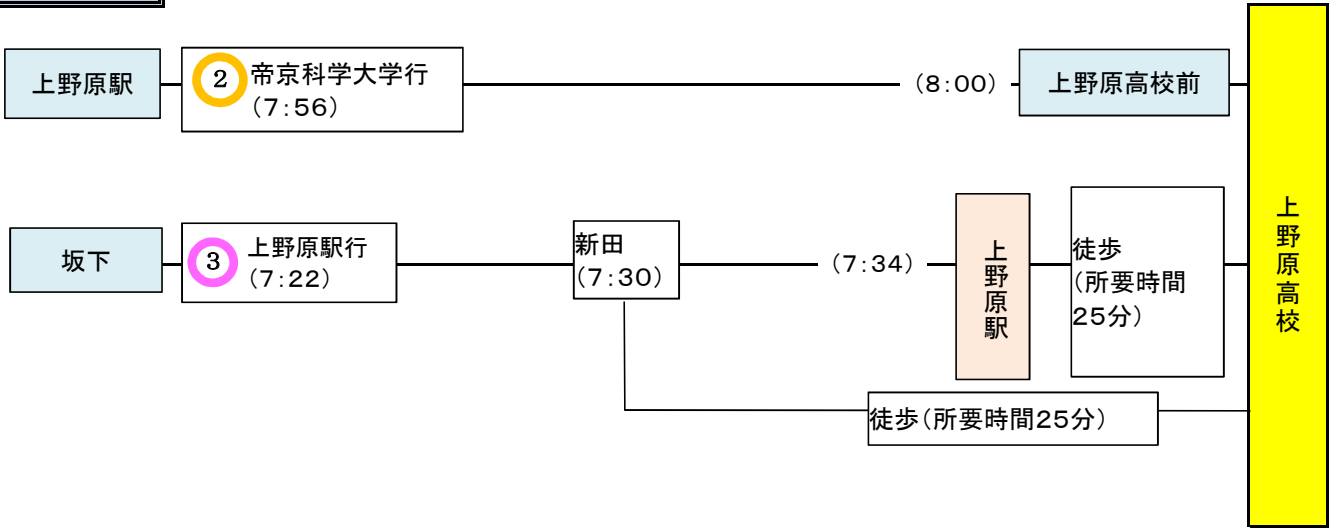

上野原高校 バス時刻表(R5. 4月現在)

行き(平日)

バス

[参考] 鉄道

鉄道は、令和5年3月現在のダイヤを掲載しています。

(駅・バス停地図)

「この地図は、国土地理院長の承認を得て、同院発行の電子地形図(タイル)を複製したものである。(承認番号 平28情複、第1521号)」

※最新の時刻は鉄道・バス会社等にご確認ください。

帰り(平日)

【参考】鉄道

鉄道は、令和5年3月現在のダイヤを掲載しています(18時台まで掲載)

※最新の時刻は鉄道・バス会社等にご確認ください。