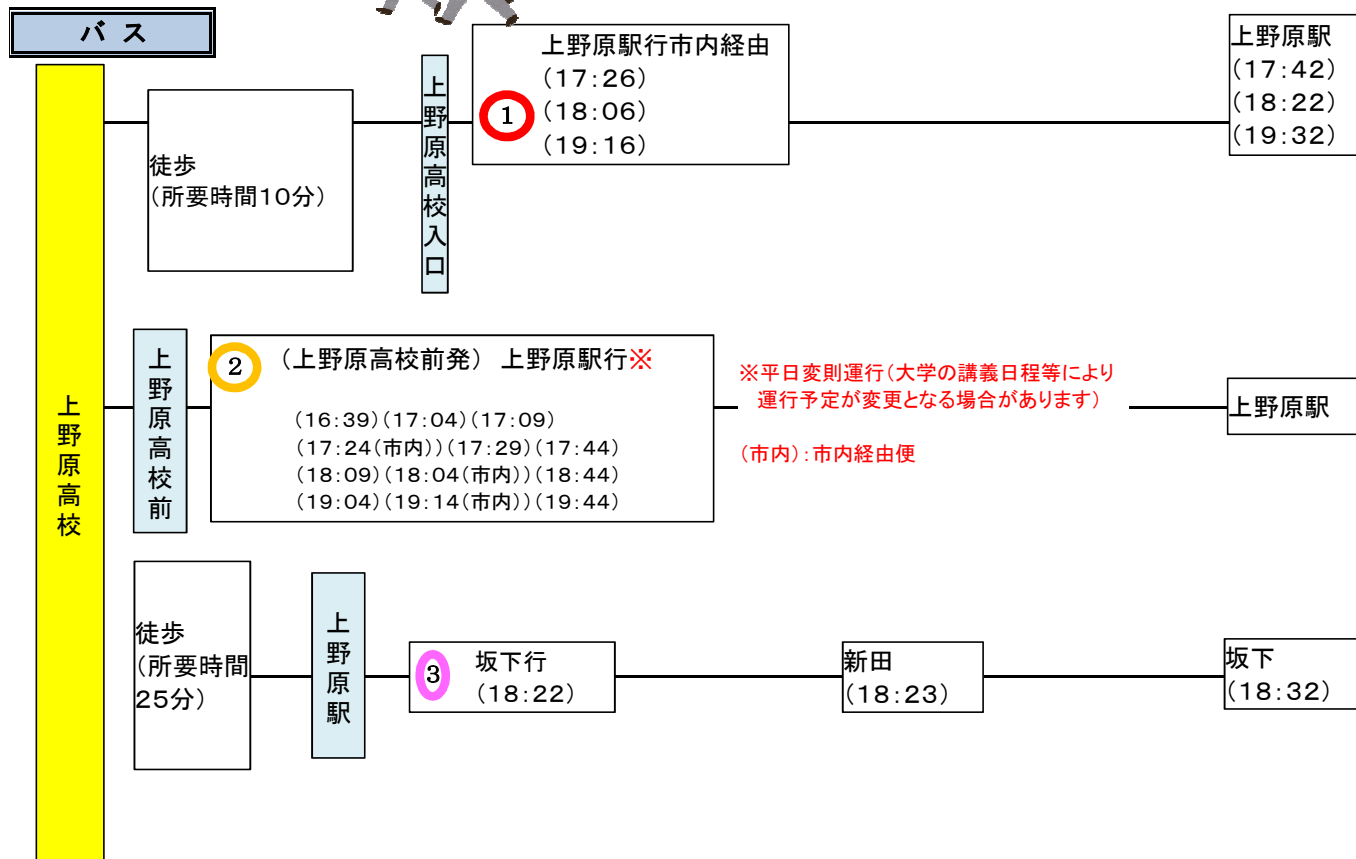

上野原高校 バス時刻表(R5. 4月現在)

行き(平日)

バス

[参考] 鉄道

鉄道は、令和5年3月現在のダイヤを掲載しています。

(駅・バス停地図)

「この地図は、国土地理院長の承認を得て、同院発行の電子地形図(タイル)を複製したものである。(承認番号 平28情複、第1521号)」

※最新の時刻は鉄道・バス会社等にご確認ください。

帰り(平日)

【参考】鉄道

鉄道は、令和5年3月現在のダイヤを掲載しています(18時台まで掲載)

※最新の時刻は鉄道・バス会社等にご確認ください。