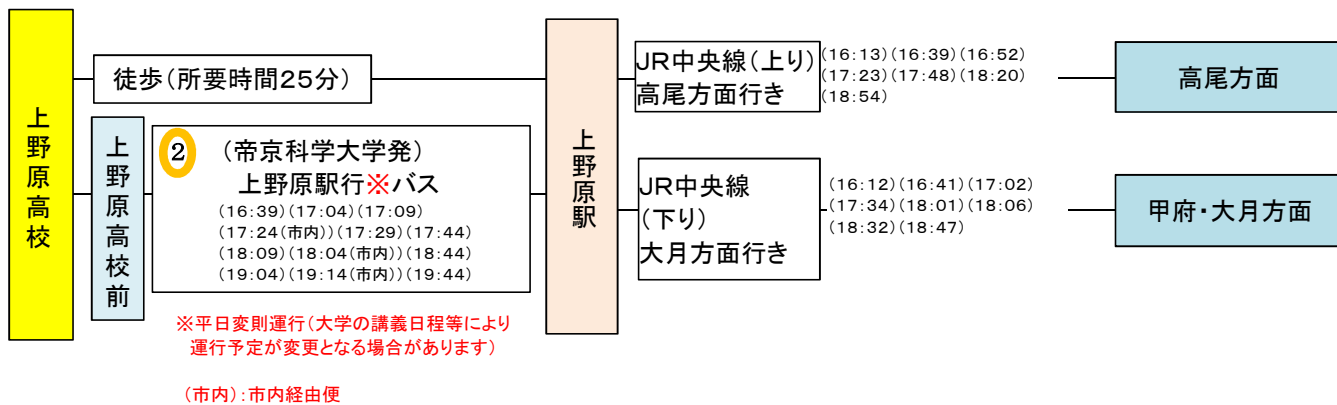

帰り(平日)

【参考】鉄道

鉄道は、令和5年3月現在のダイヤを掲載しています(18時台まで掲載)

※最新の時刻は鉄道・バス会社等にご確認ください。