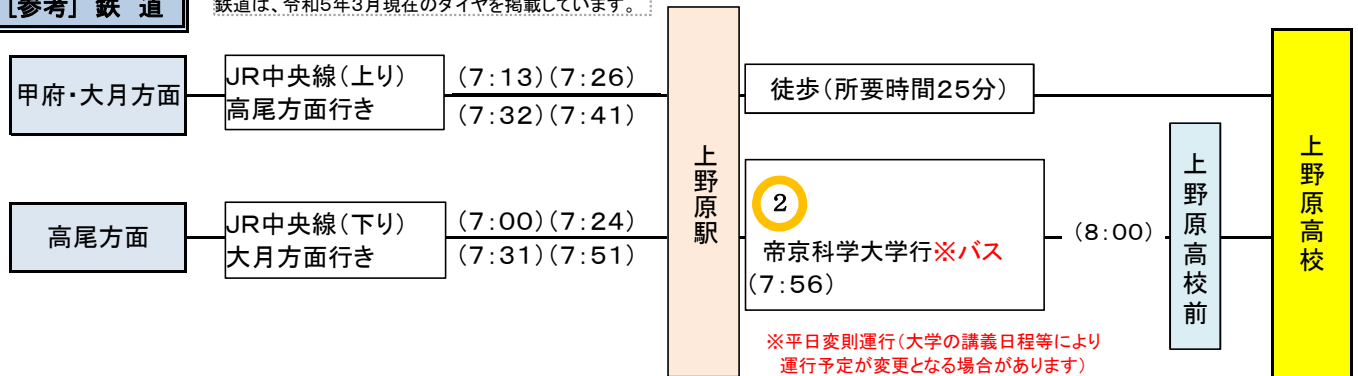

[参考] 鉄道

鉄道は、令和5年3月現在のダイヤを掲載しています。