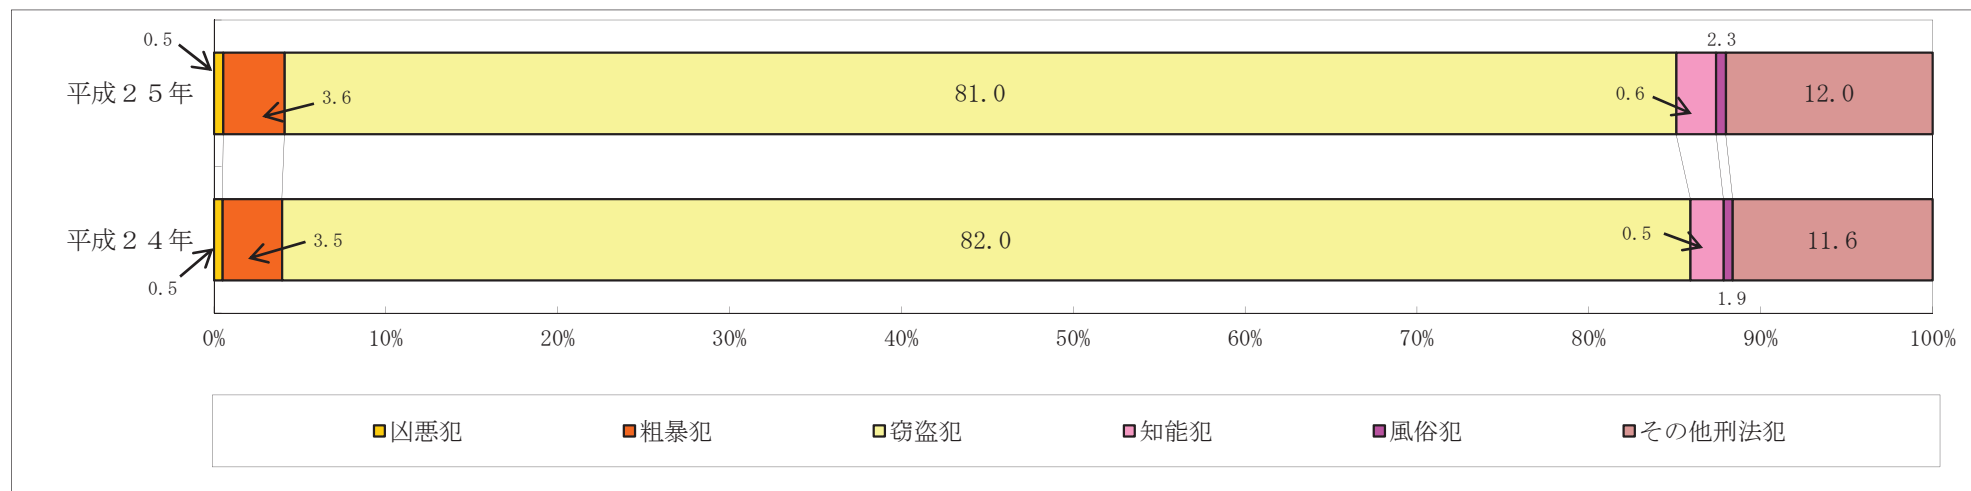

【 参考：刑法犯認知件数の包括罪種別占有率・前年対比 】

【 参考：刑法犯認知・検挙件数、検挙人員の推移(過去10年) 】