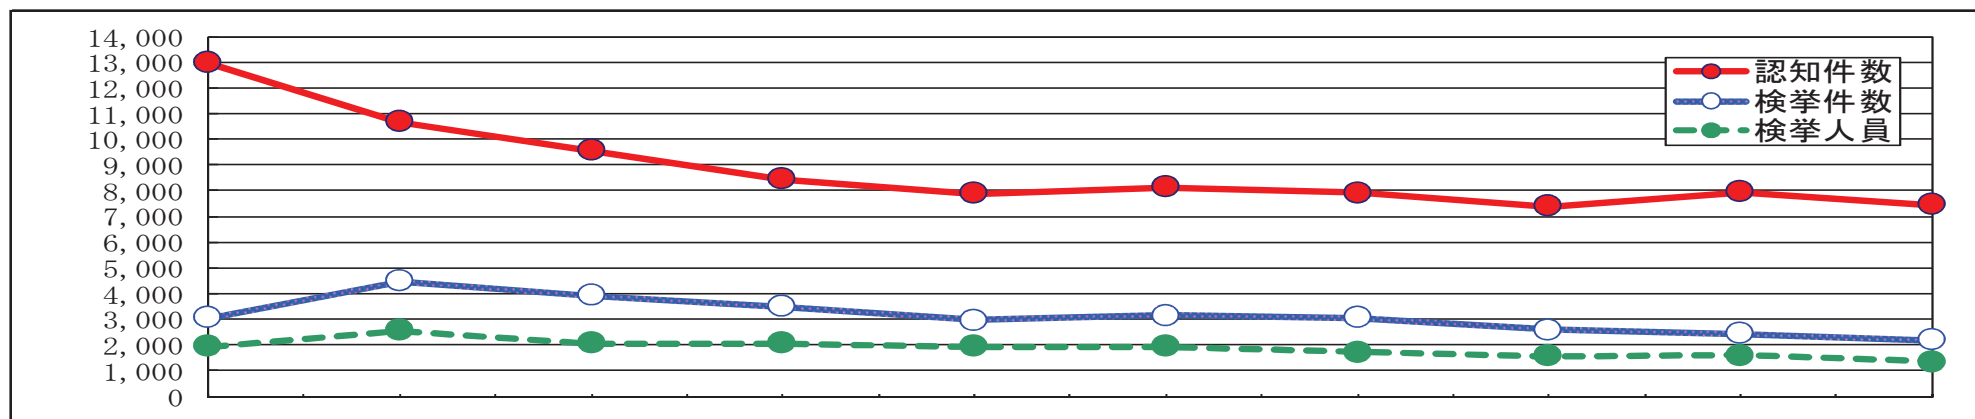

H16	H17	H18	H19	H20	H21	H22	H23	H24	H25
認知件数	12,967	10,683	9,547	8,435	7,890	8,134	7,919	7,376	7,934	7,461
検挙件数	3,062	4,472	3,931	3,500	2,964	3,154	3,046	2,589	2,444	2,177
検挙人員	1,934	2,547	2,047	2,060	1,947	1,924	1,721	1,569	1,599	1,336